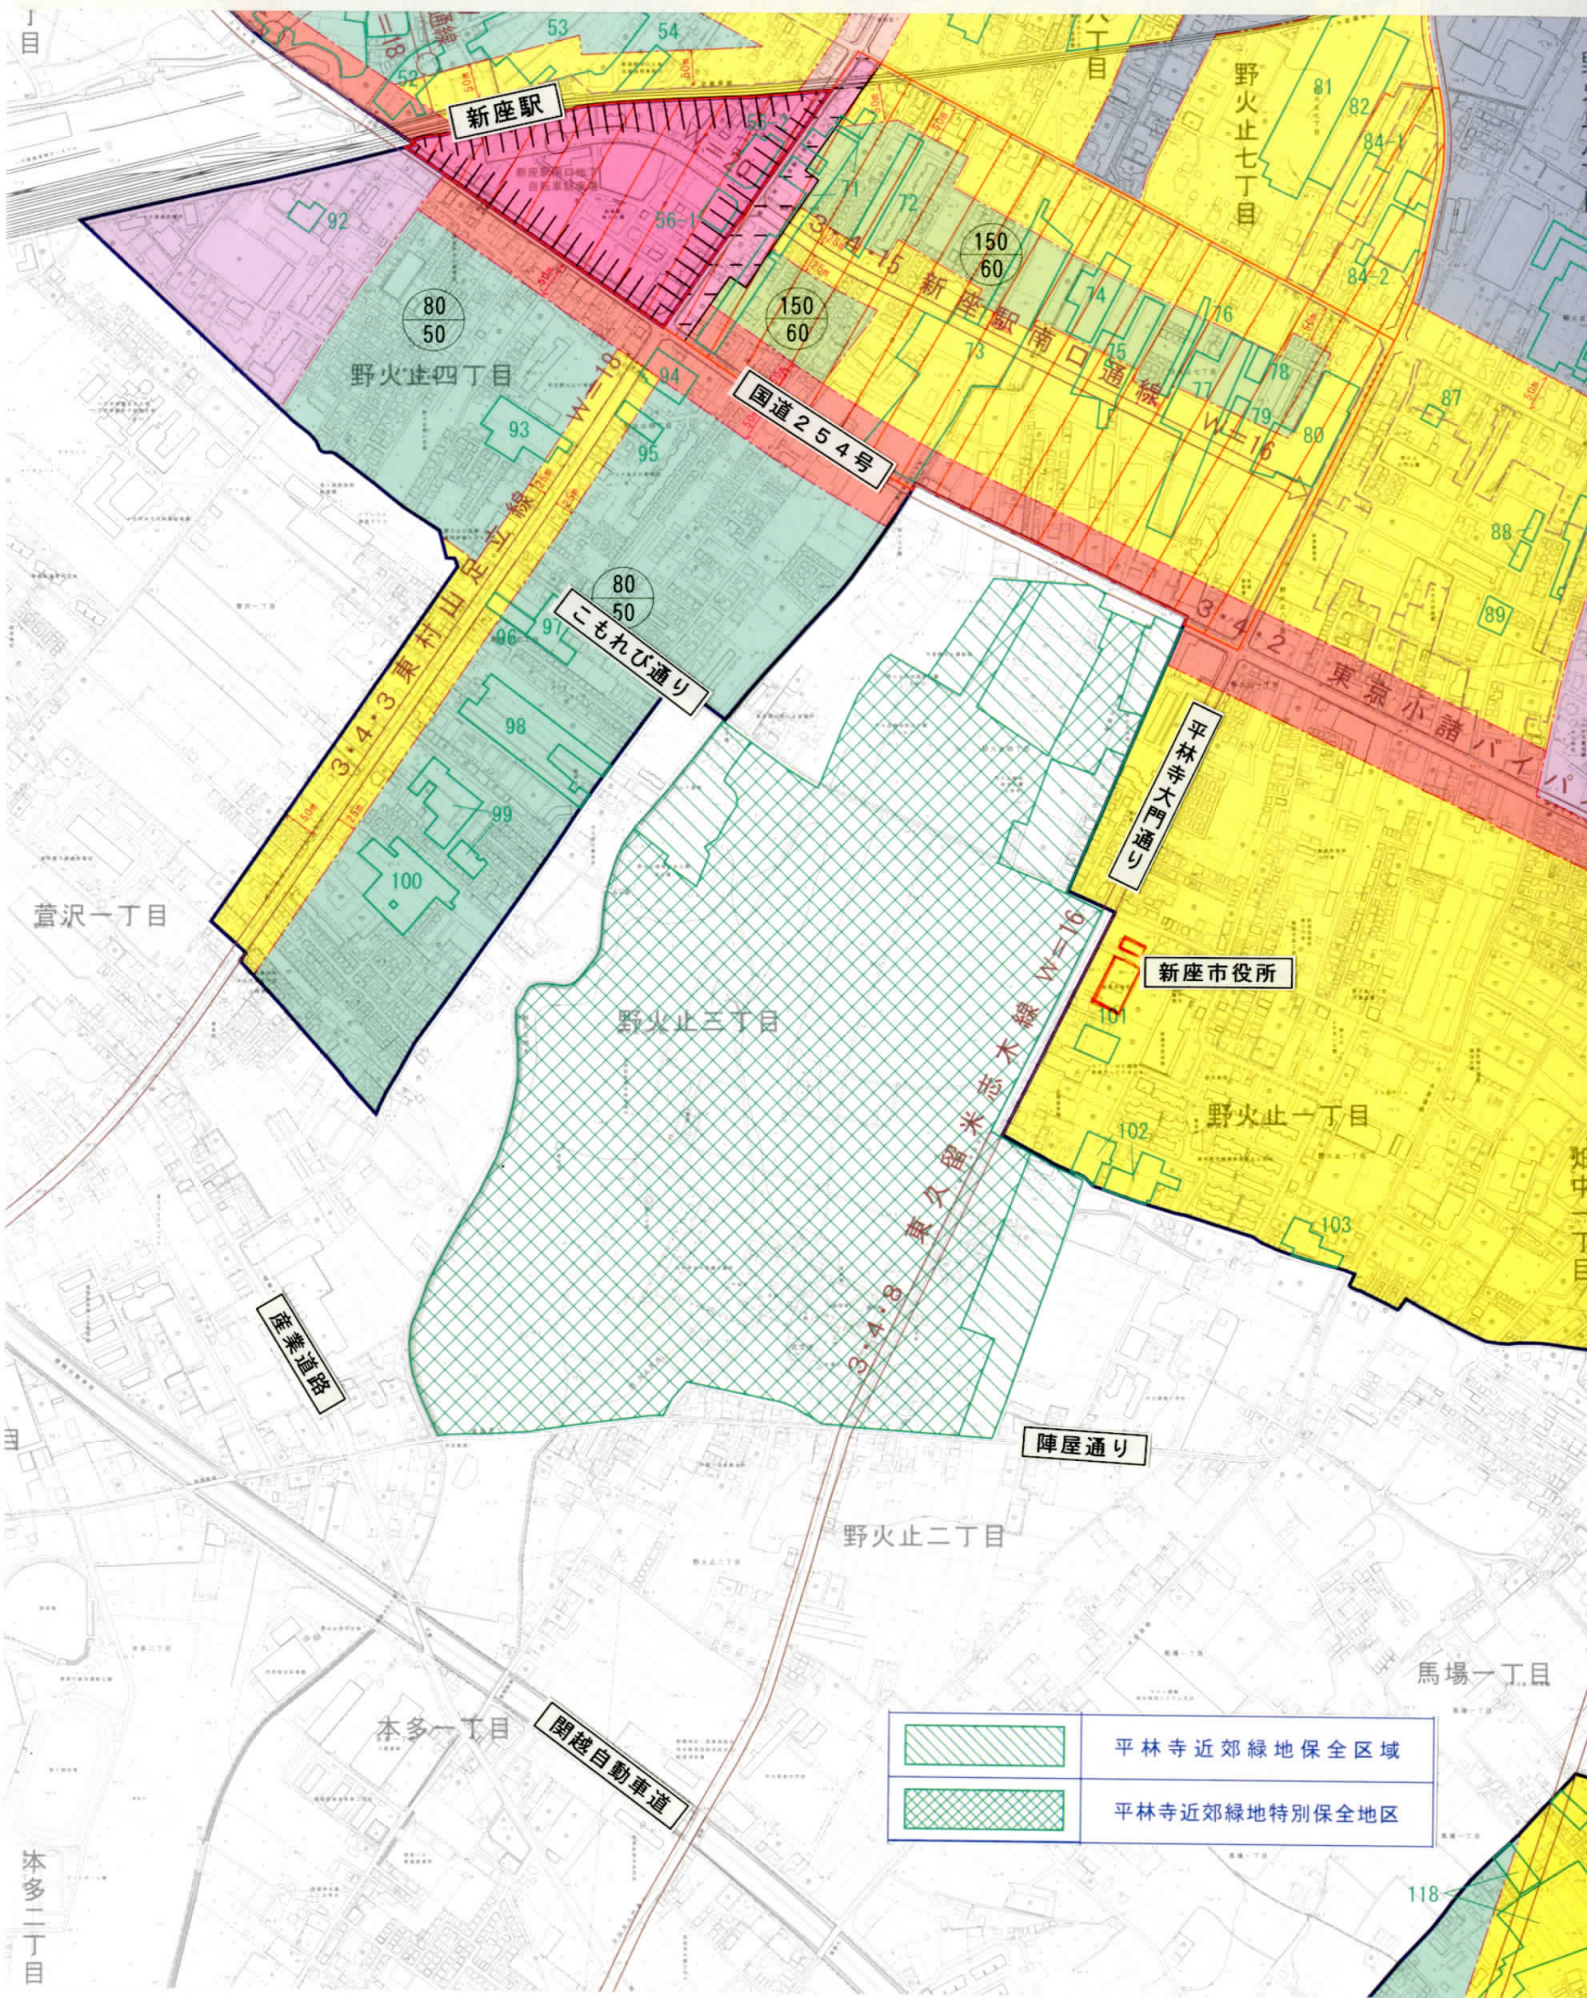

平林寺近郊緑地保全区域、平林寺近郊緑地特別保全地区

	平林寺近郊緑地保全区域
	平林寺近郊緑地特別保全地区

丁目

菅沢一丁目

本多二丁目

産業道路

関越自動車道

陣屋通り

平林寺大西通り

国道254号

新座駅

新座市役所

野火止四丁目

野火止三丁目

野火止二丁目

野火止七丁目

野火止一丁目

馬場一丁目