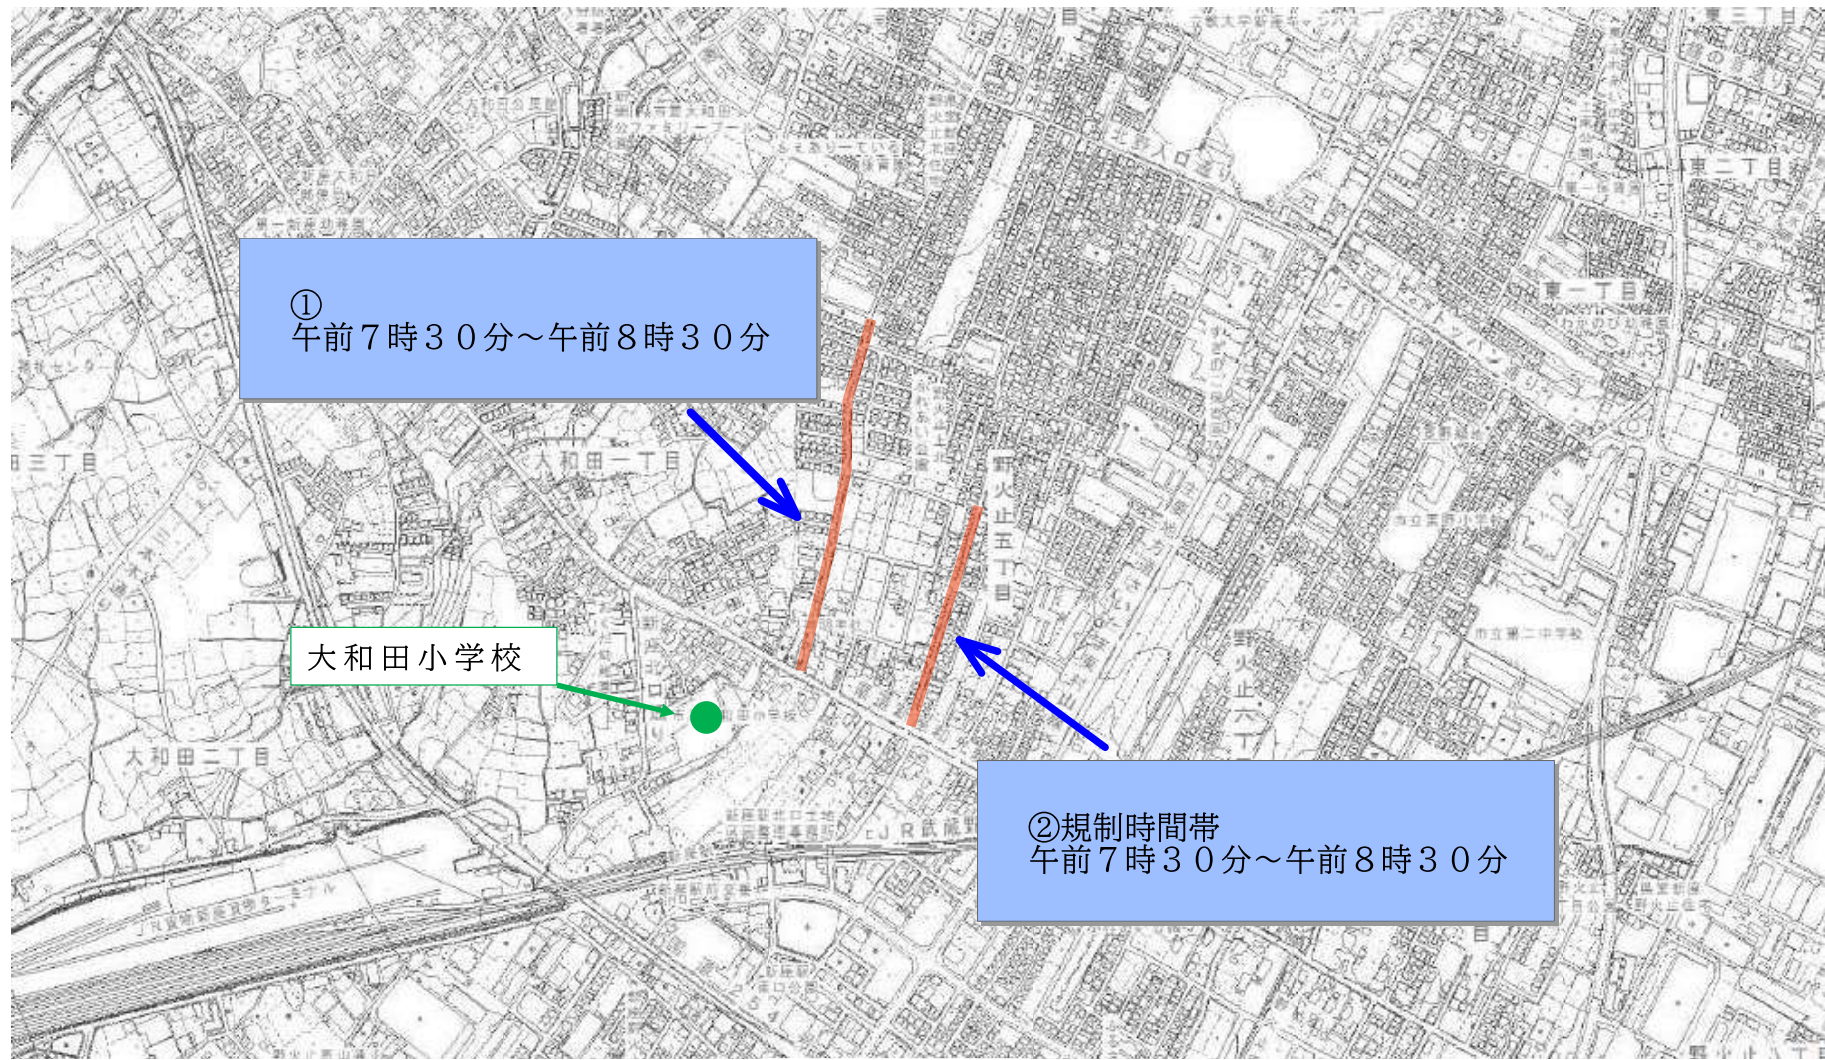

大和田小学校 その1

①  
午前7時30分～午前8時30分

大和田小学校

②規制時間帯  
午前7時30分～午前8時30分

大和田小学校 その2

大和田小学校

③規制時間  
午前7時～午前8時