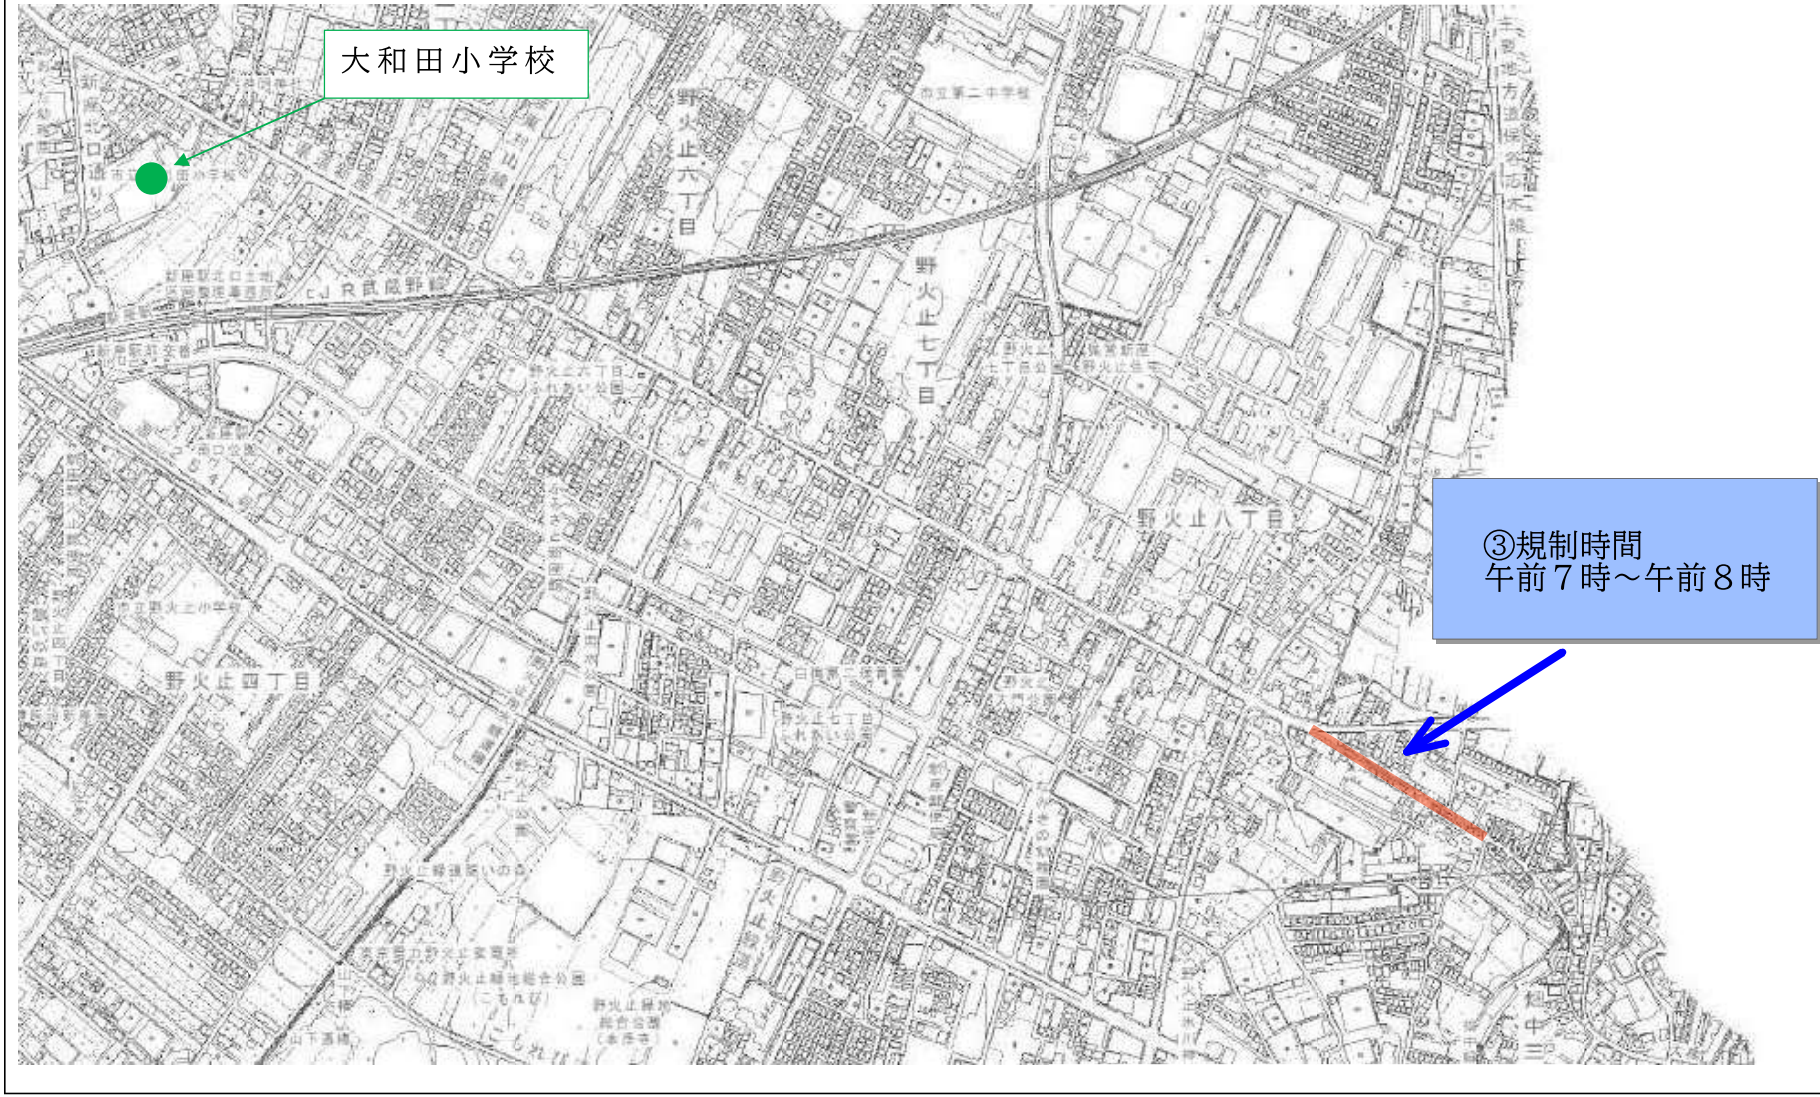

大和田小学校 その1

①  
午前7時30分～午前8時30分

大和田小学校

②規制時間帯  
午前7時30分～午前8時30分

大和田小学校 その2

大和田小学校

③規制時間  
午前7時～午前8時