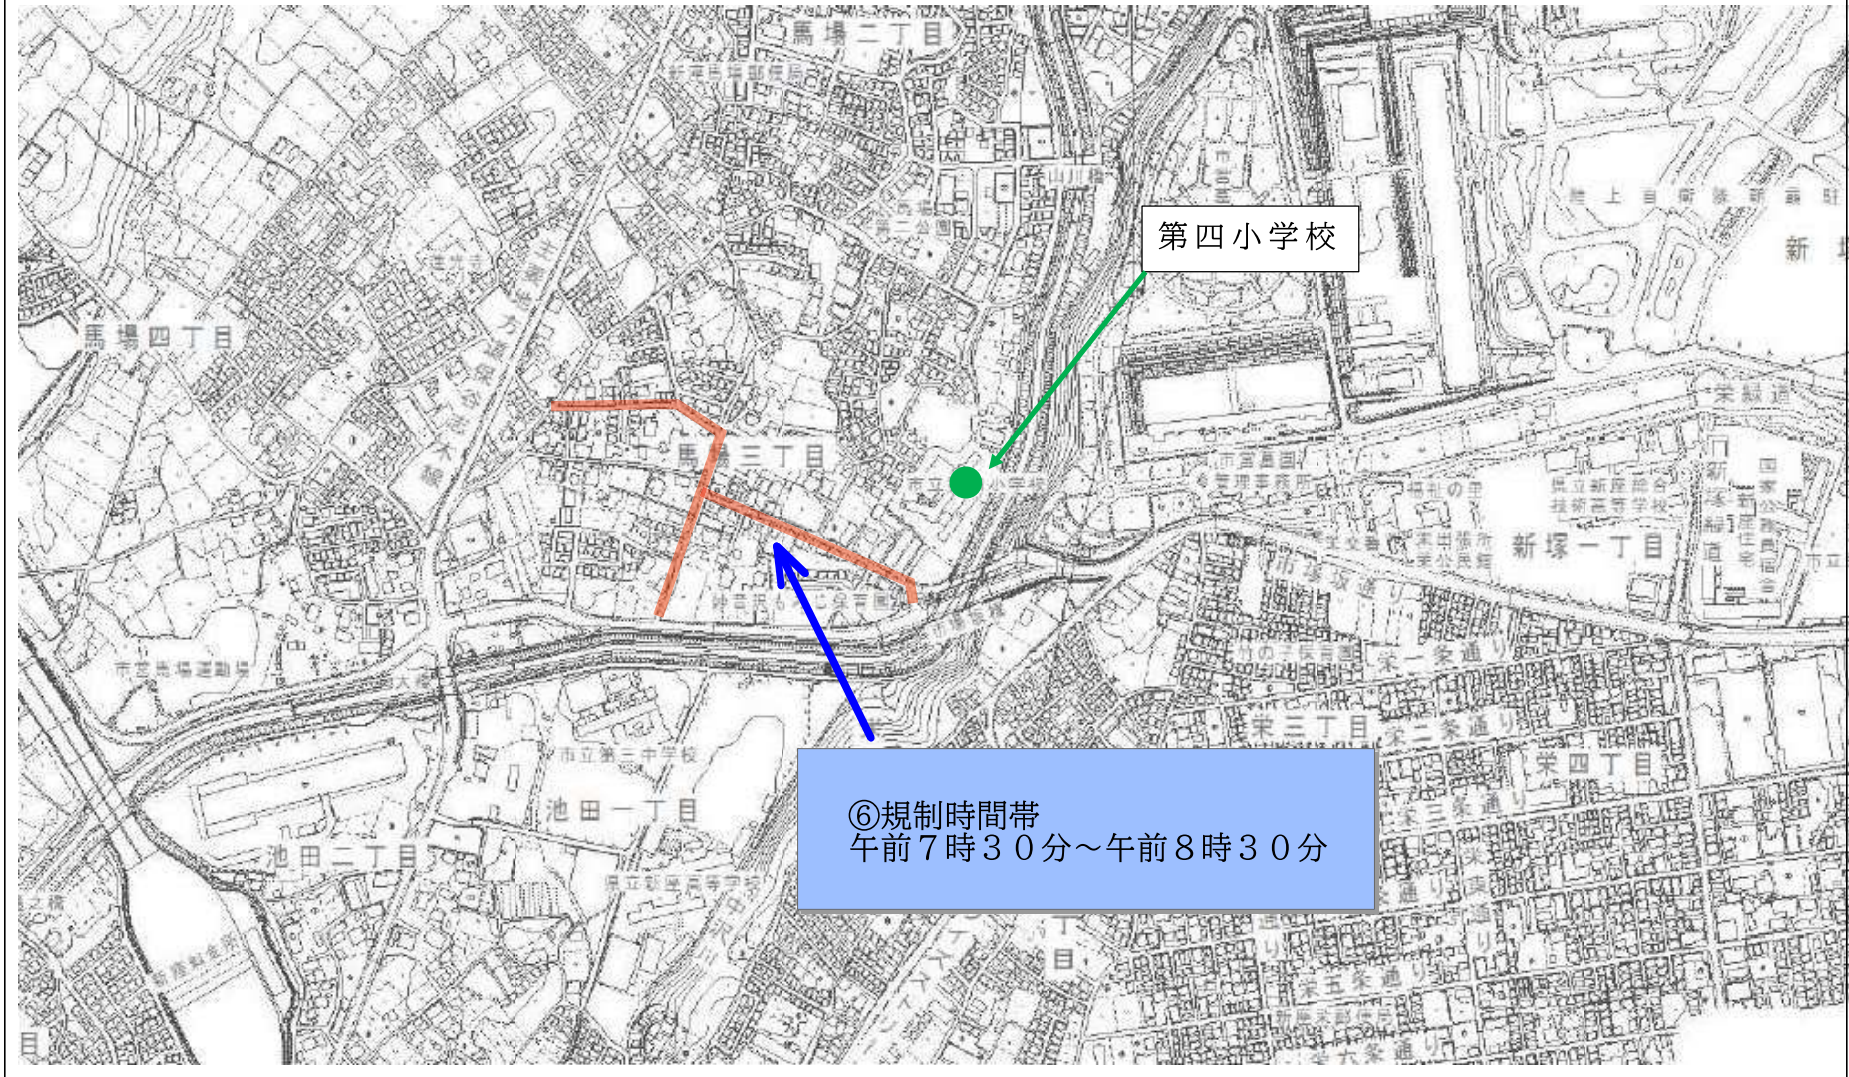

第四小学校

⑥規制時間帯
午前7時30分～午前8時30分