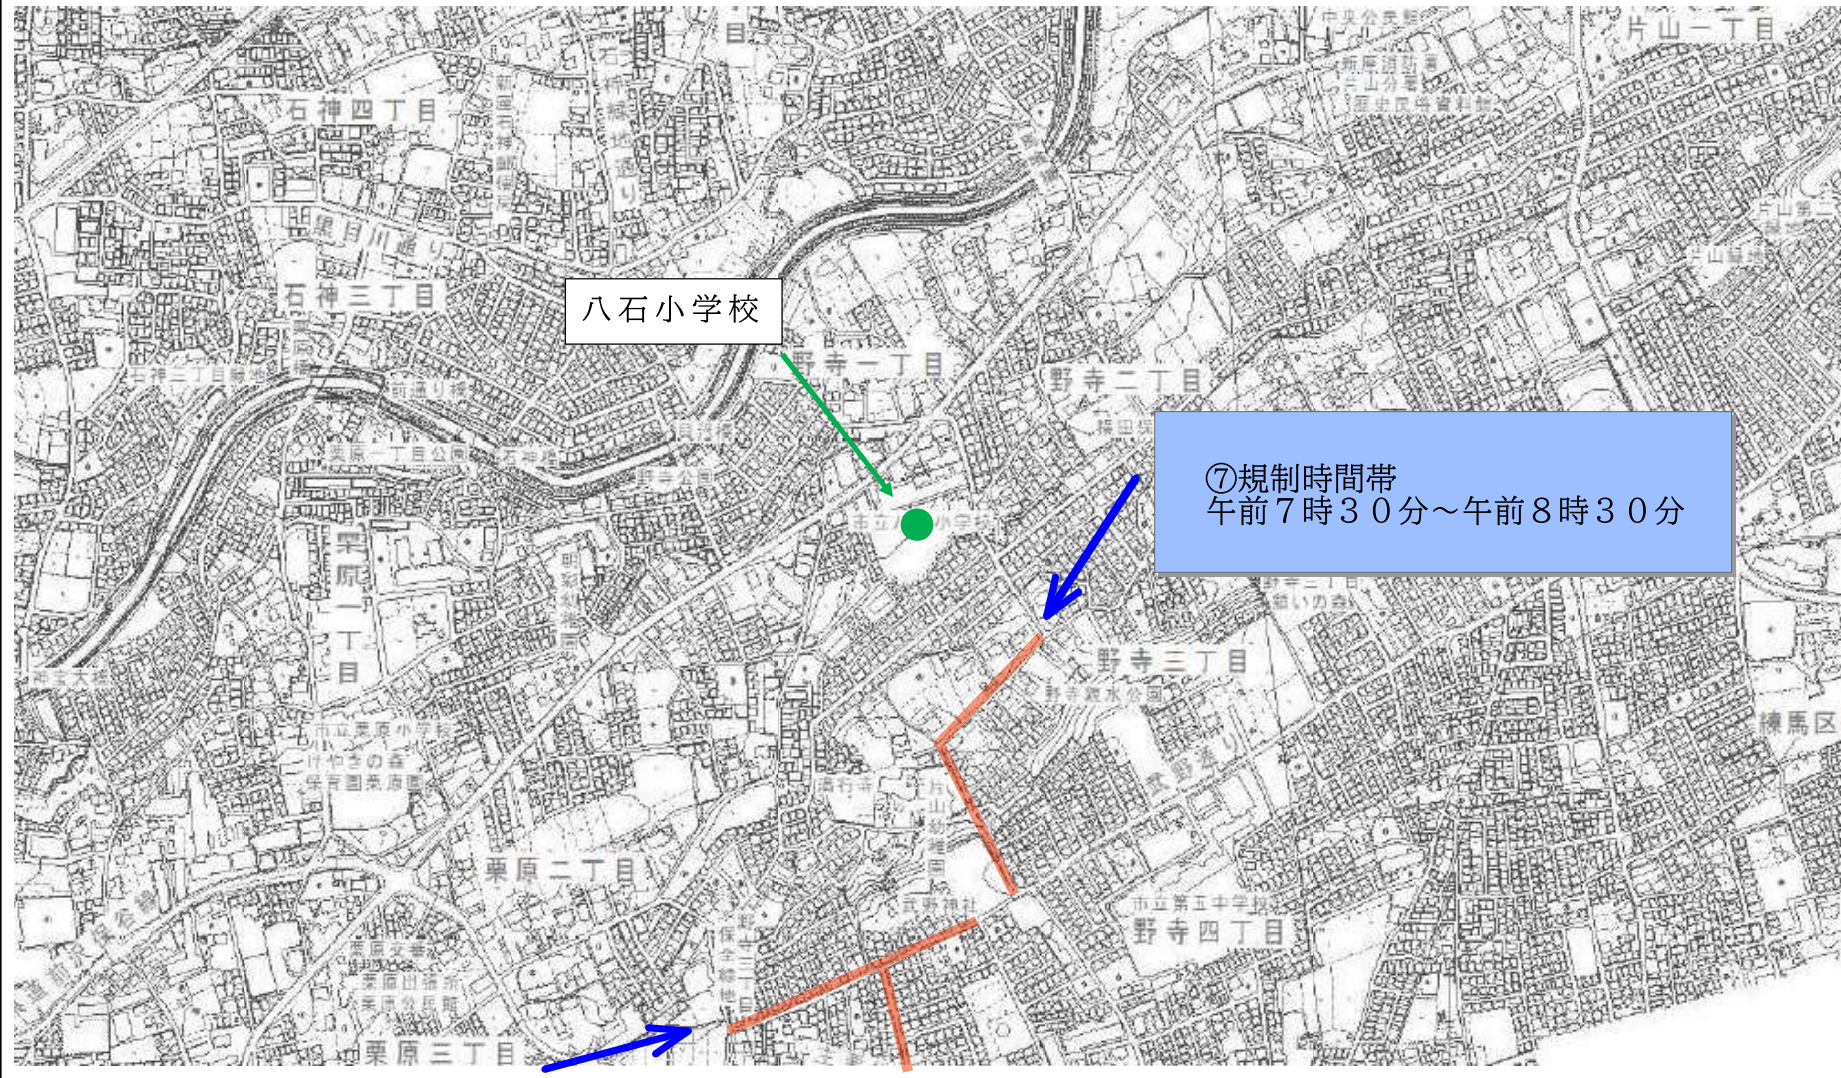

—— スクールゾーン

八石小学校

⑧規制時間帯
午前7時30分～午前8時30分