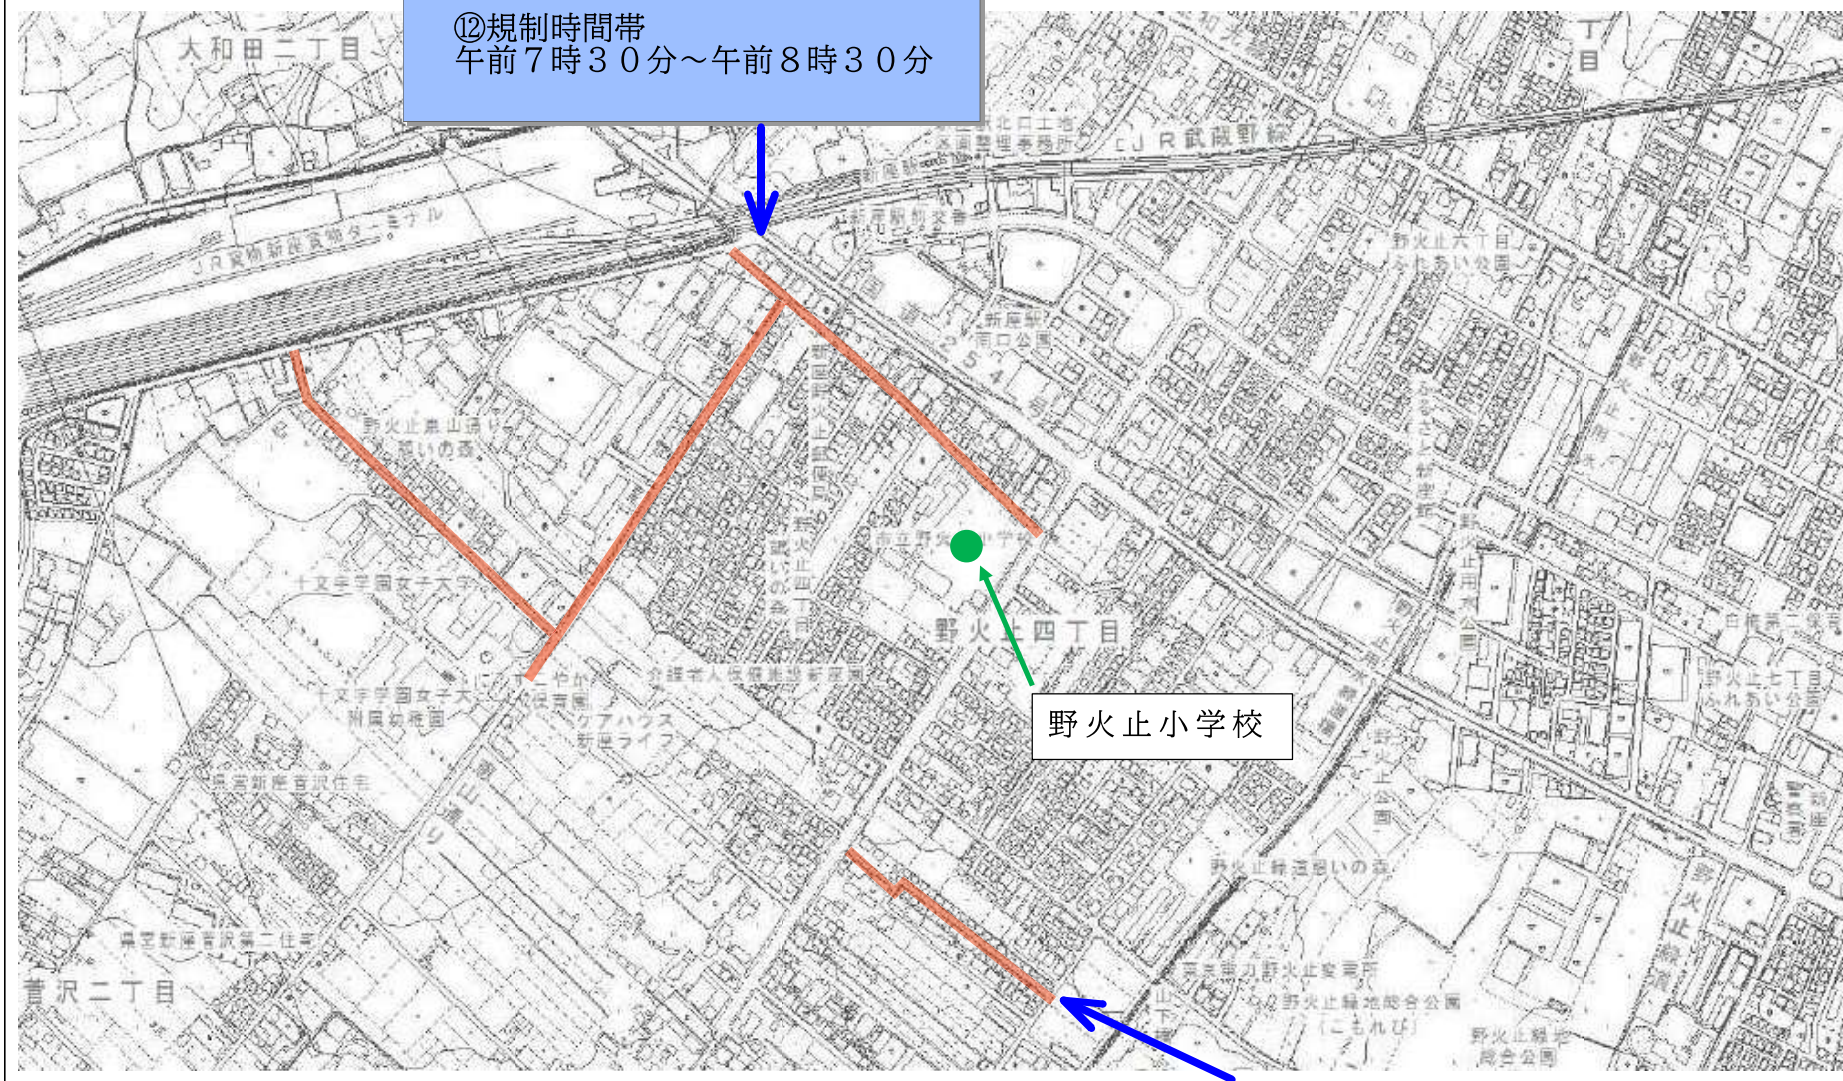

— スクールゾーン

野火止小学校

⑫規制時間帯
午前7時30分～午前8時30分

⑬規制時間帯
午前7時30分～午前8時30分