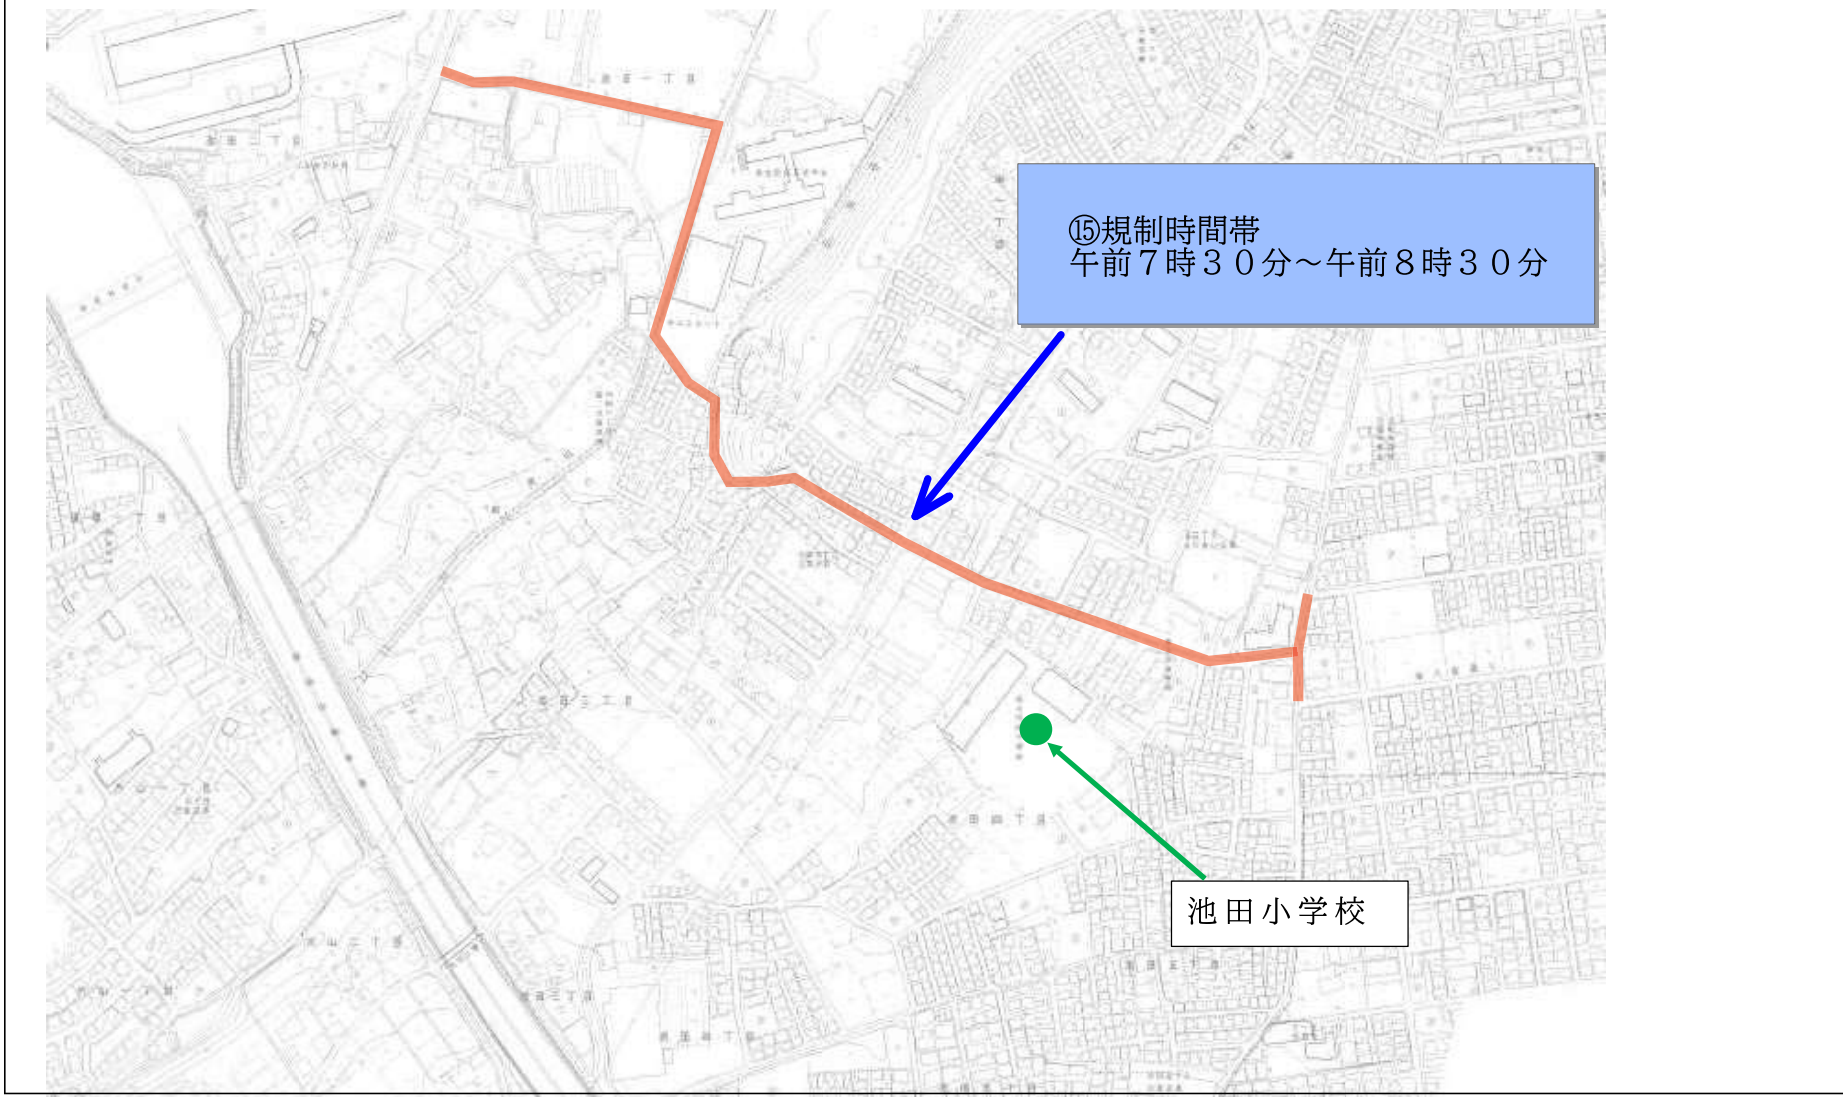

—— スクールゾーン

池田小学校

⑮規制時間帯
午前7時30分～午前8時30分

池田小学校