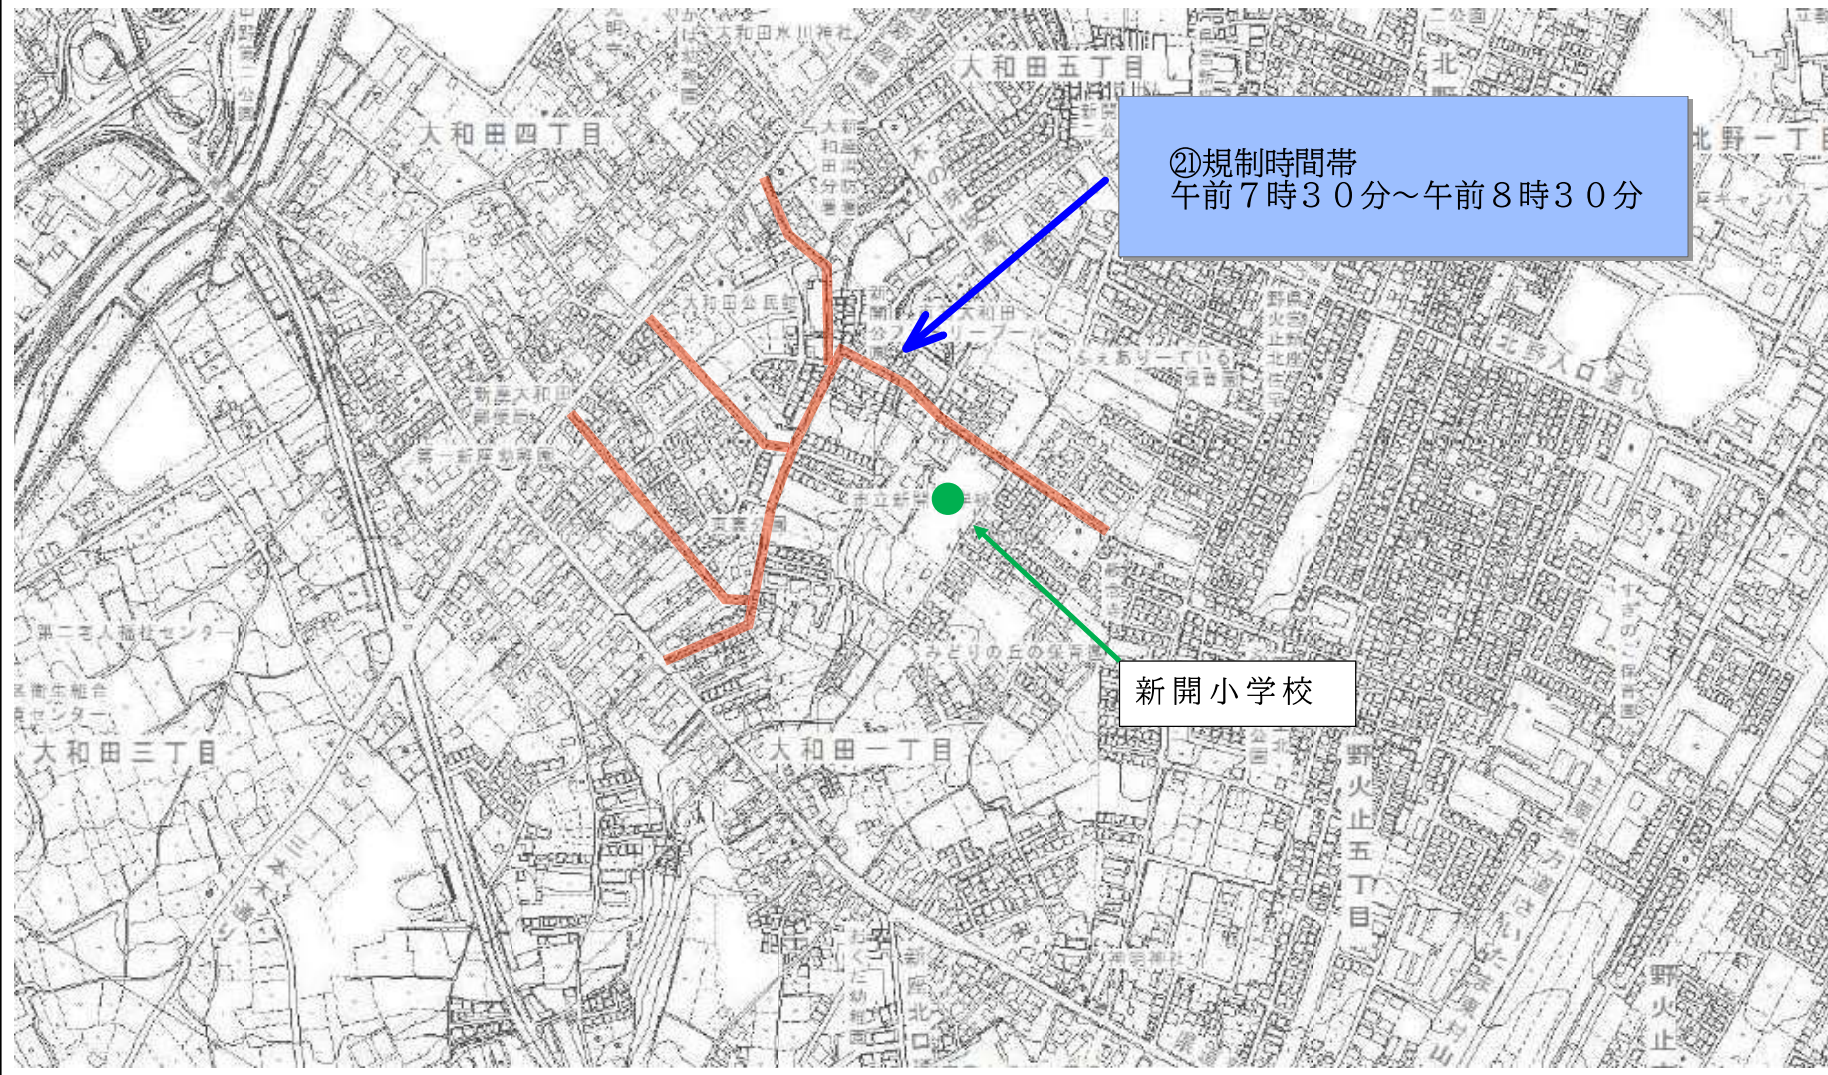

—— スクールゾーン

新開小学校

②規制時間帯  
午前7時30分～午前8時30分

新開小学校