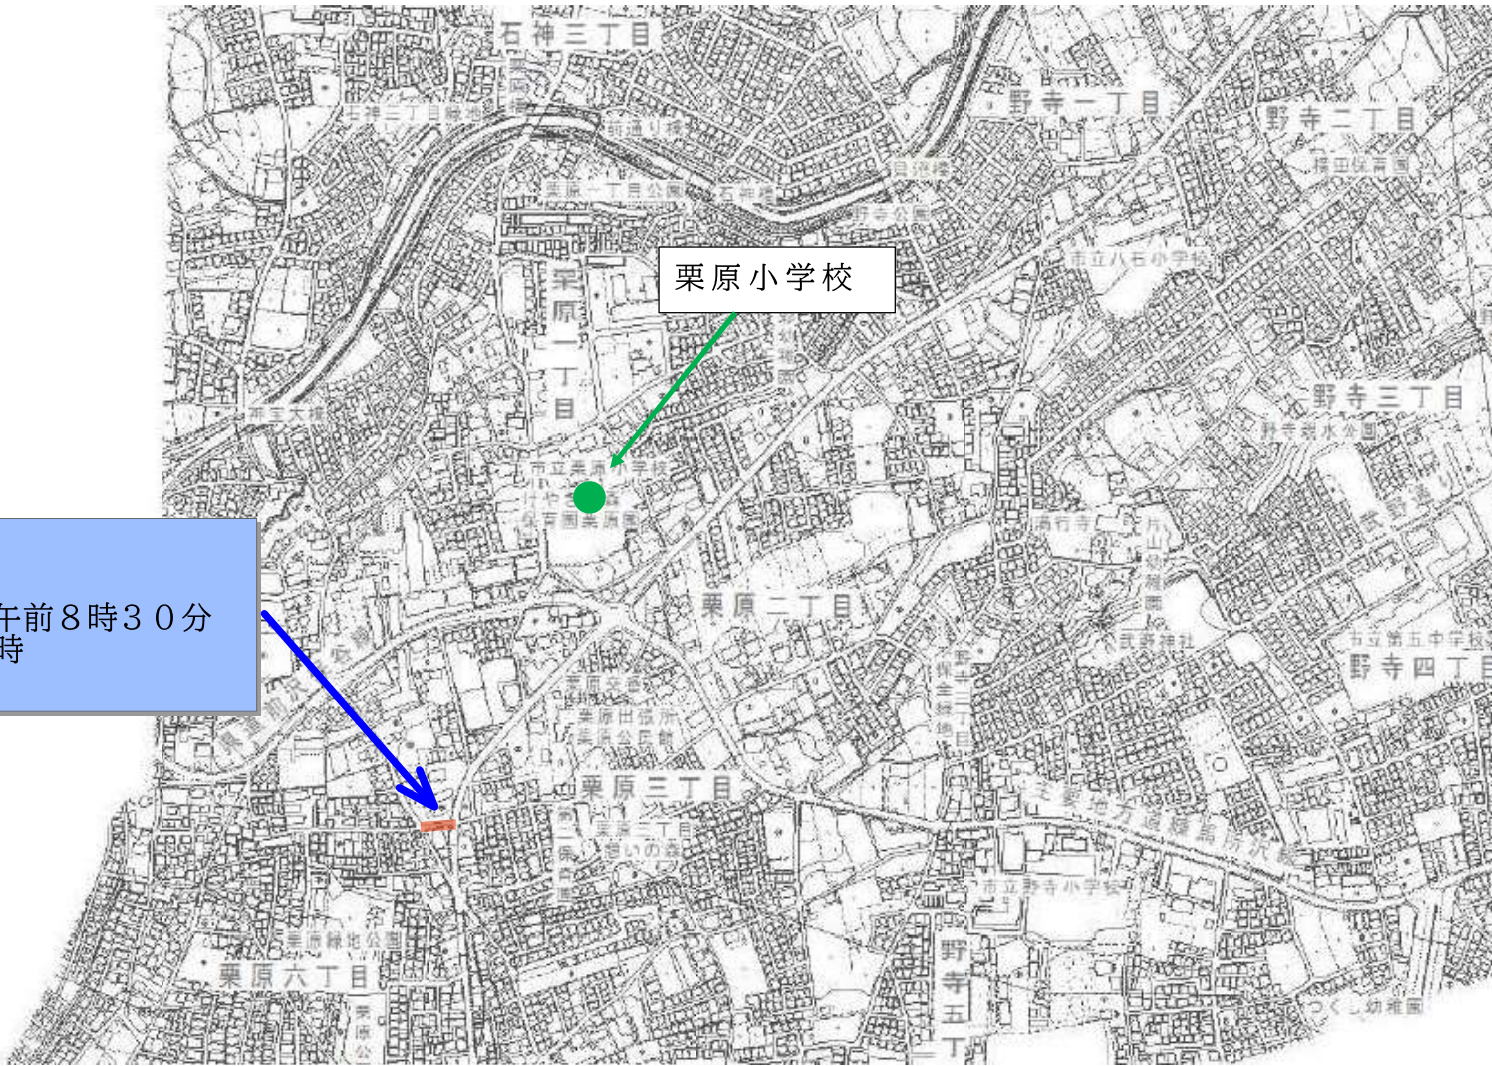

栗原小学校

②規制時間帯
午前7時30分～午前8時30分
午後1時～午後4時