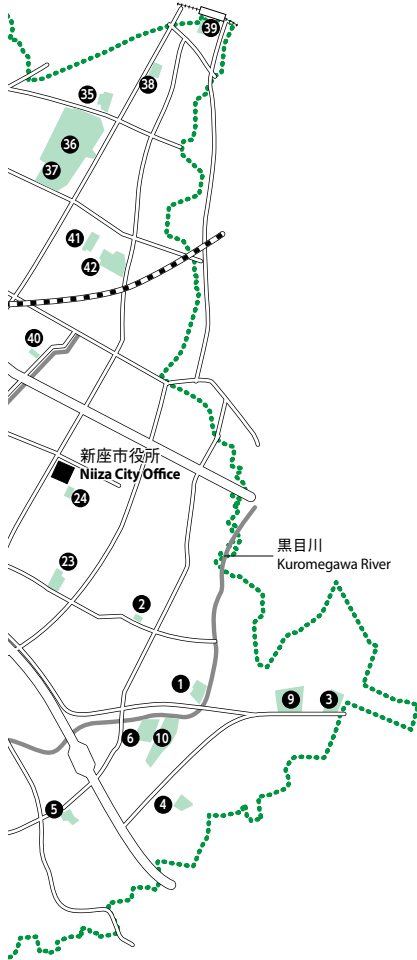

避难场所 .....

地震等灾难发生时，市民中小学和公民馆等公共设施成为避难场所。请确认离家最近的避难场所在何方。

咨询：危机管理科

Địa điểm lánh nạn .....

Khi xảy ra thảm họa như động đất, v.v..., các cơ sở công cộng như trường tiểu học, trường trung học, và Trung tâm cộng đồng trong thành phố sẽ được chỉ định làm địa điểm lánh nạn. Bạn hãy xác nhận trước xem địa điểm số tán gần nhà nhất nằm ở đâu nhé.

Liên hệ: Ban phòng chống thiên tai và đối phó khủng hoảng

Evacuation Site List

No.	Facility Name	Address	Tel.
1	Dai-yon Elementary School	3-6-1 Baba	048-478-3192
2	Hatanaka Public Hall	1-15-58 Hatanaka	048-478-5411
3	Sakae Elementary School	1-1-1 Niizuka	048-478-3168
4	Ikeda Elementary School	4-8-49 Ikeda	048-479-4051
5	Katayama Elementary School	1-8-31 Katayama	048-477-0312
6	Dai-san Jr. High School	1-1-1 Ikeda	048-479-4052
7	Central Public Hall	2-14-12 Dojo	048-479-2321
8	Dai-roku Jr. High School	3-11-1 Horinouchi	048-478-2764
9	Niiza Sogo-gijutsu Technical High School	1-3-1 Niizuka	048-478-2111
10	Prefectural Niiza High School	1-1-2 Ikeda	048-479-5110
11	Hachikoku Elementary School	2-8-45 Nodera	048-477-6701
12	Nodera Elementary School	5-1-24 Nodera	042-473-9453
13	Ishigami Elementary School	1-10-20 Ishigami	048-477-2152
14	Kurihara Elementary School	1-5-1 Kurihara	042-473-7070
15	Kurihara Public Hall	3-8-34 Kurihara	042-423-6801
16	Kurihara Fureai-no ie	5-2-15 Kurihara	042-424-4034
17	Dai-go Jr. High School	4-8-1 Nodera	048-478-2010
18	Nishibori Elementary School	2-18-3 Nishibori	042-491-6671
19	Shinbori Elementary School	1-16-5 Shinbori	042-493-7551
20	Nishibori/Shinbori Community Center	1-5-9 Shinbori	042-492-4655
21	Citizens' General Gymnasium	2-1-20 Honda	048-478-8011
22	Nobidome Elementary School	4-9-1 Nobitome	048-477-1211
23	Jinya Elementary School	1-18-20 Nobitome	048-479-7231
24	Citizens' Hall	1-1-2 Nobitome	048-481-1111
25	Niiza Jr. High School	2-4-1 Nobitome	048-478-3668
26	Jumonji University	2-1-28 Sugasawa	048-477-0555
27	Niiza Elementary School	3-4-1 Niiza	048-478-2760
28	Shinkai Elementary School	1-22-10 Owada	048-477-6370
29	Owada Public Hall	1-26-16 Owada	048-479-0517
30	Owada Elementary School	1-1-30 Owada	048-477-2021
31	Dai-yon Jr. High School	4-17-1 Owada	048-477-6053
32	Seibudai High School	2-9-1 Nakano	048-481-1701
33	Niiza Yanase High School	4-12-1 Owada	048-478-5151
34	Atomi University	1-9-6 Nakano	048-478-3333
35	Tohoku Elementary School	3-1-1 Kitano	048-471-2022
36	Rikkyo Niiza Junior & Senior High School	1-2-25 Kitano	048-471-2323
37	Rikkyo University Niiza Campus	1-2-26 Kitano	048-471-6676
38	Tohoku Community Center	2-28-5 Tohoku	048-474-2577
39	Niiza Hotto Plaza	2-36-11 Tohoku	048-486-8623
40	Furusato Niiza Center (Nobitome Public Hall)	6-1-48 Nobitome	048-478-4523
41	Higashino Elementary School	6-22-12 Nobitome	048-479-7280
42	Dai-ni Jr. High School	7-17-10 Nobitome	048-477-1212