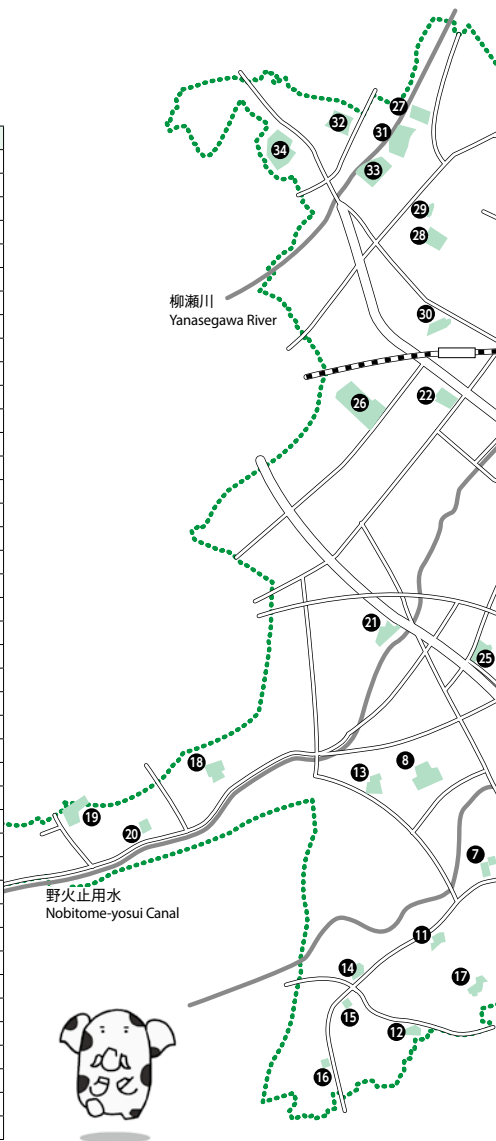

Evacuation Sites

When a disaster such as a major earthquake strikes, public facilities—such as elementary and junior high schools of the city, as well as public halls—serve as evacuation sites. Check the location of the evacuation site nearest you.

Inquiries: Crisis Management Section