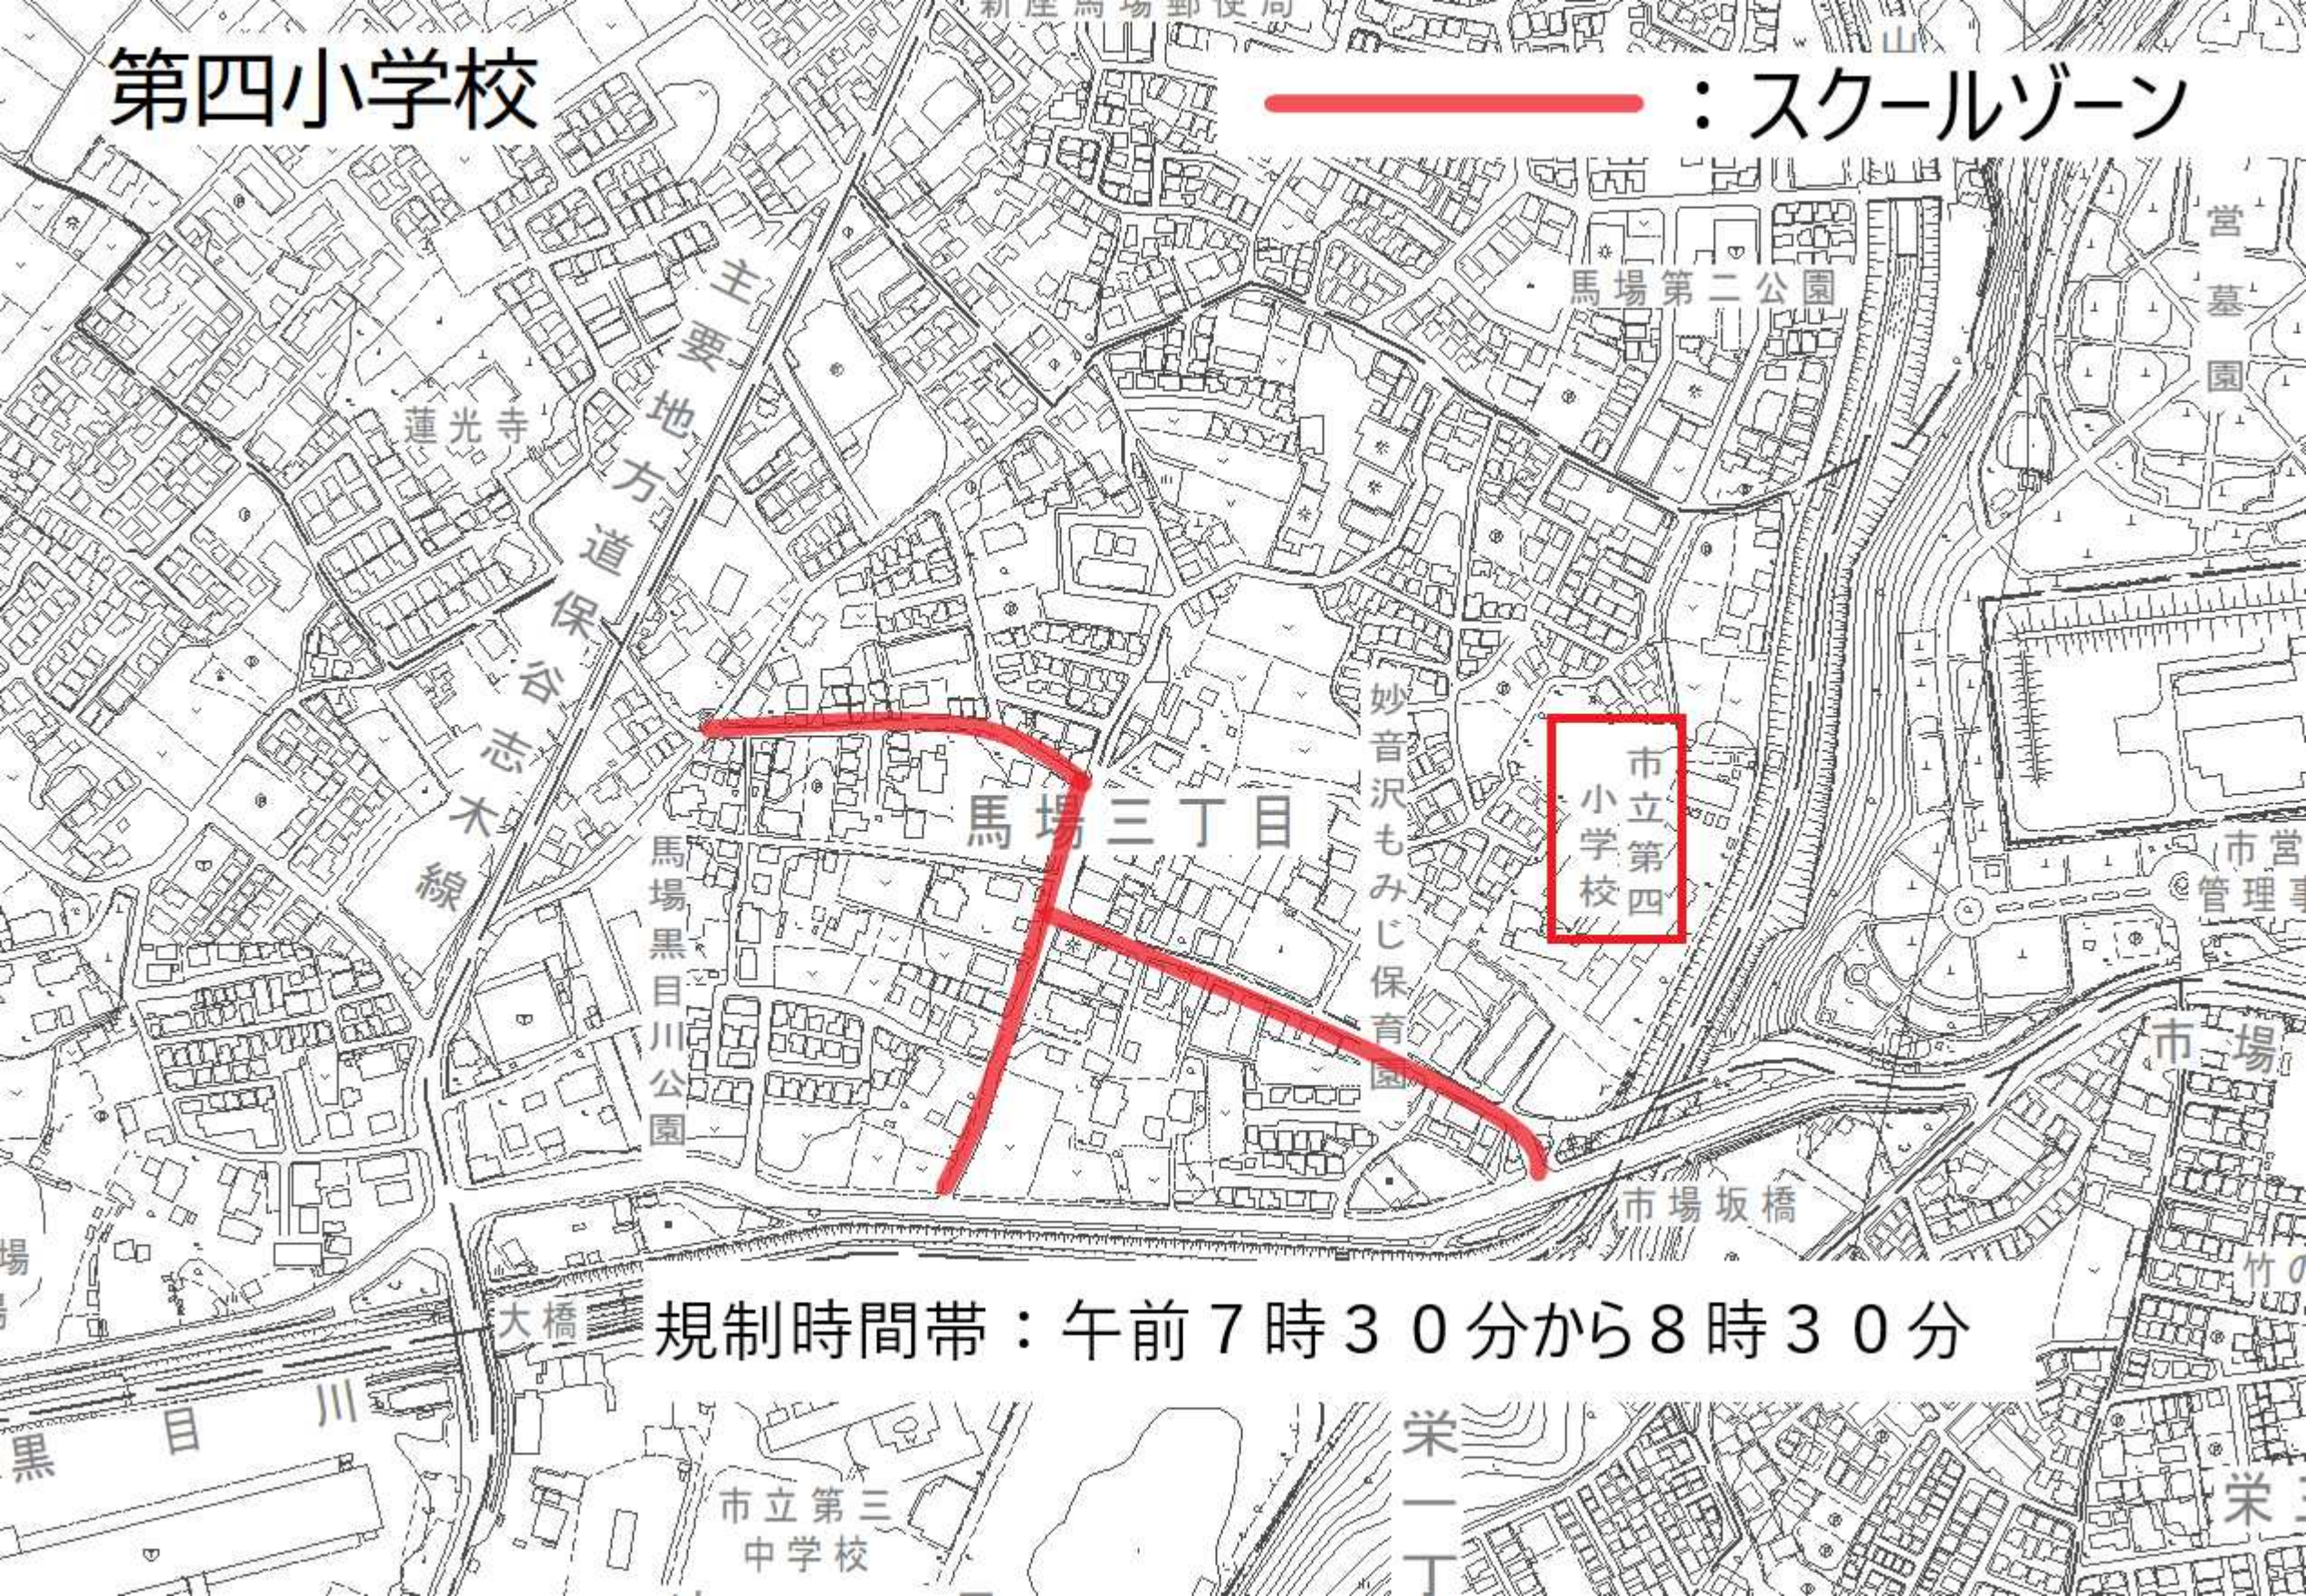

第四小学校

—— : スクールゾーン

蓮光寺

主要地方道
保谷志木線

馬場第二公園

営墓園

馬場三丁目

市立第四
小学校

妙音沢もみじ保育園

市営
管理

市場

馬場黒目川公園

市場坂橋

大橋

規制時間帯：午前7時30分から8時30分

黒目川