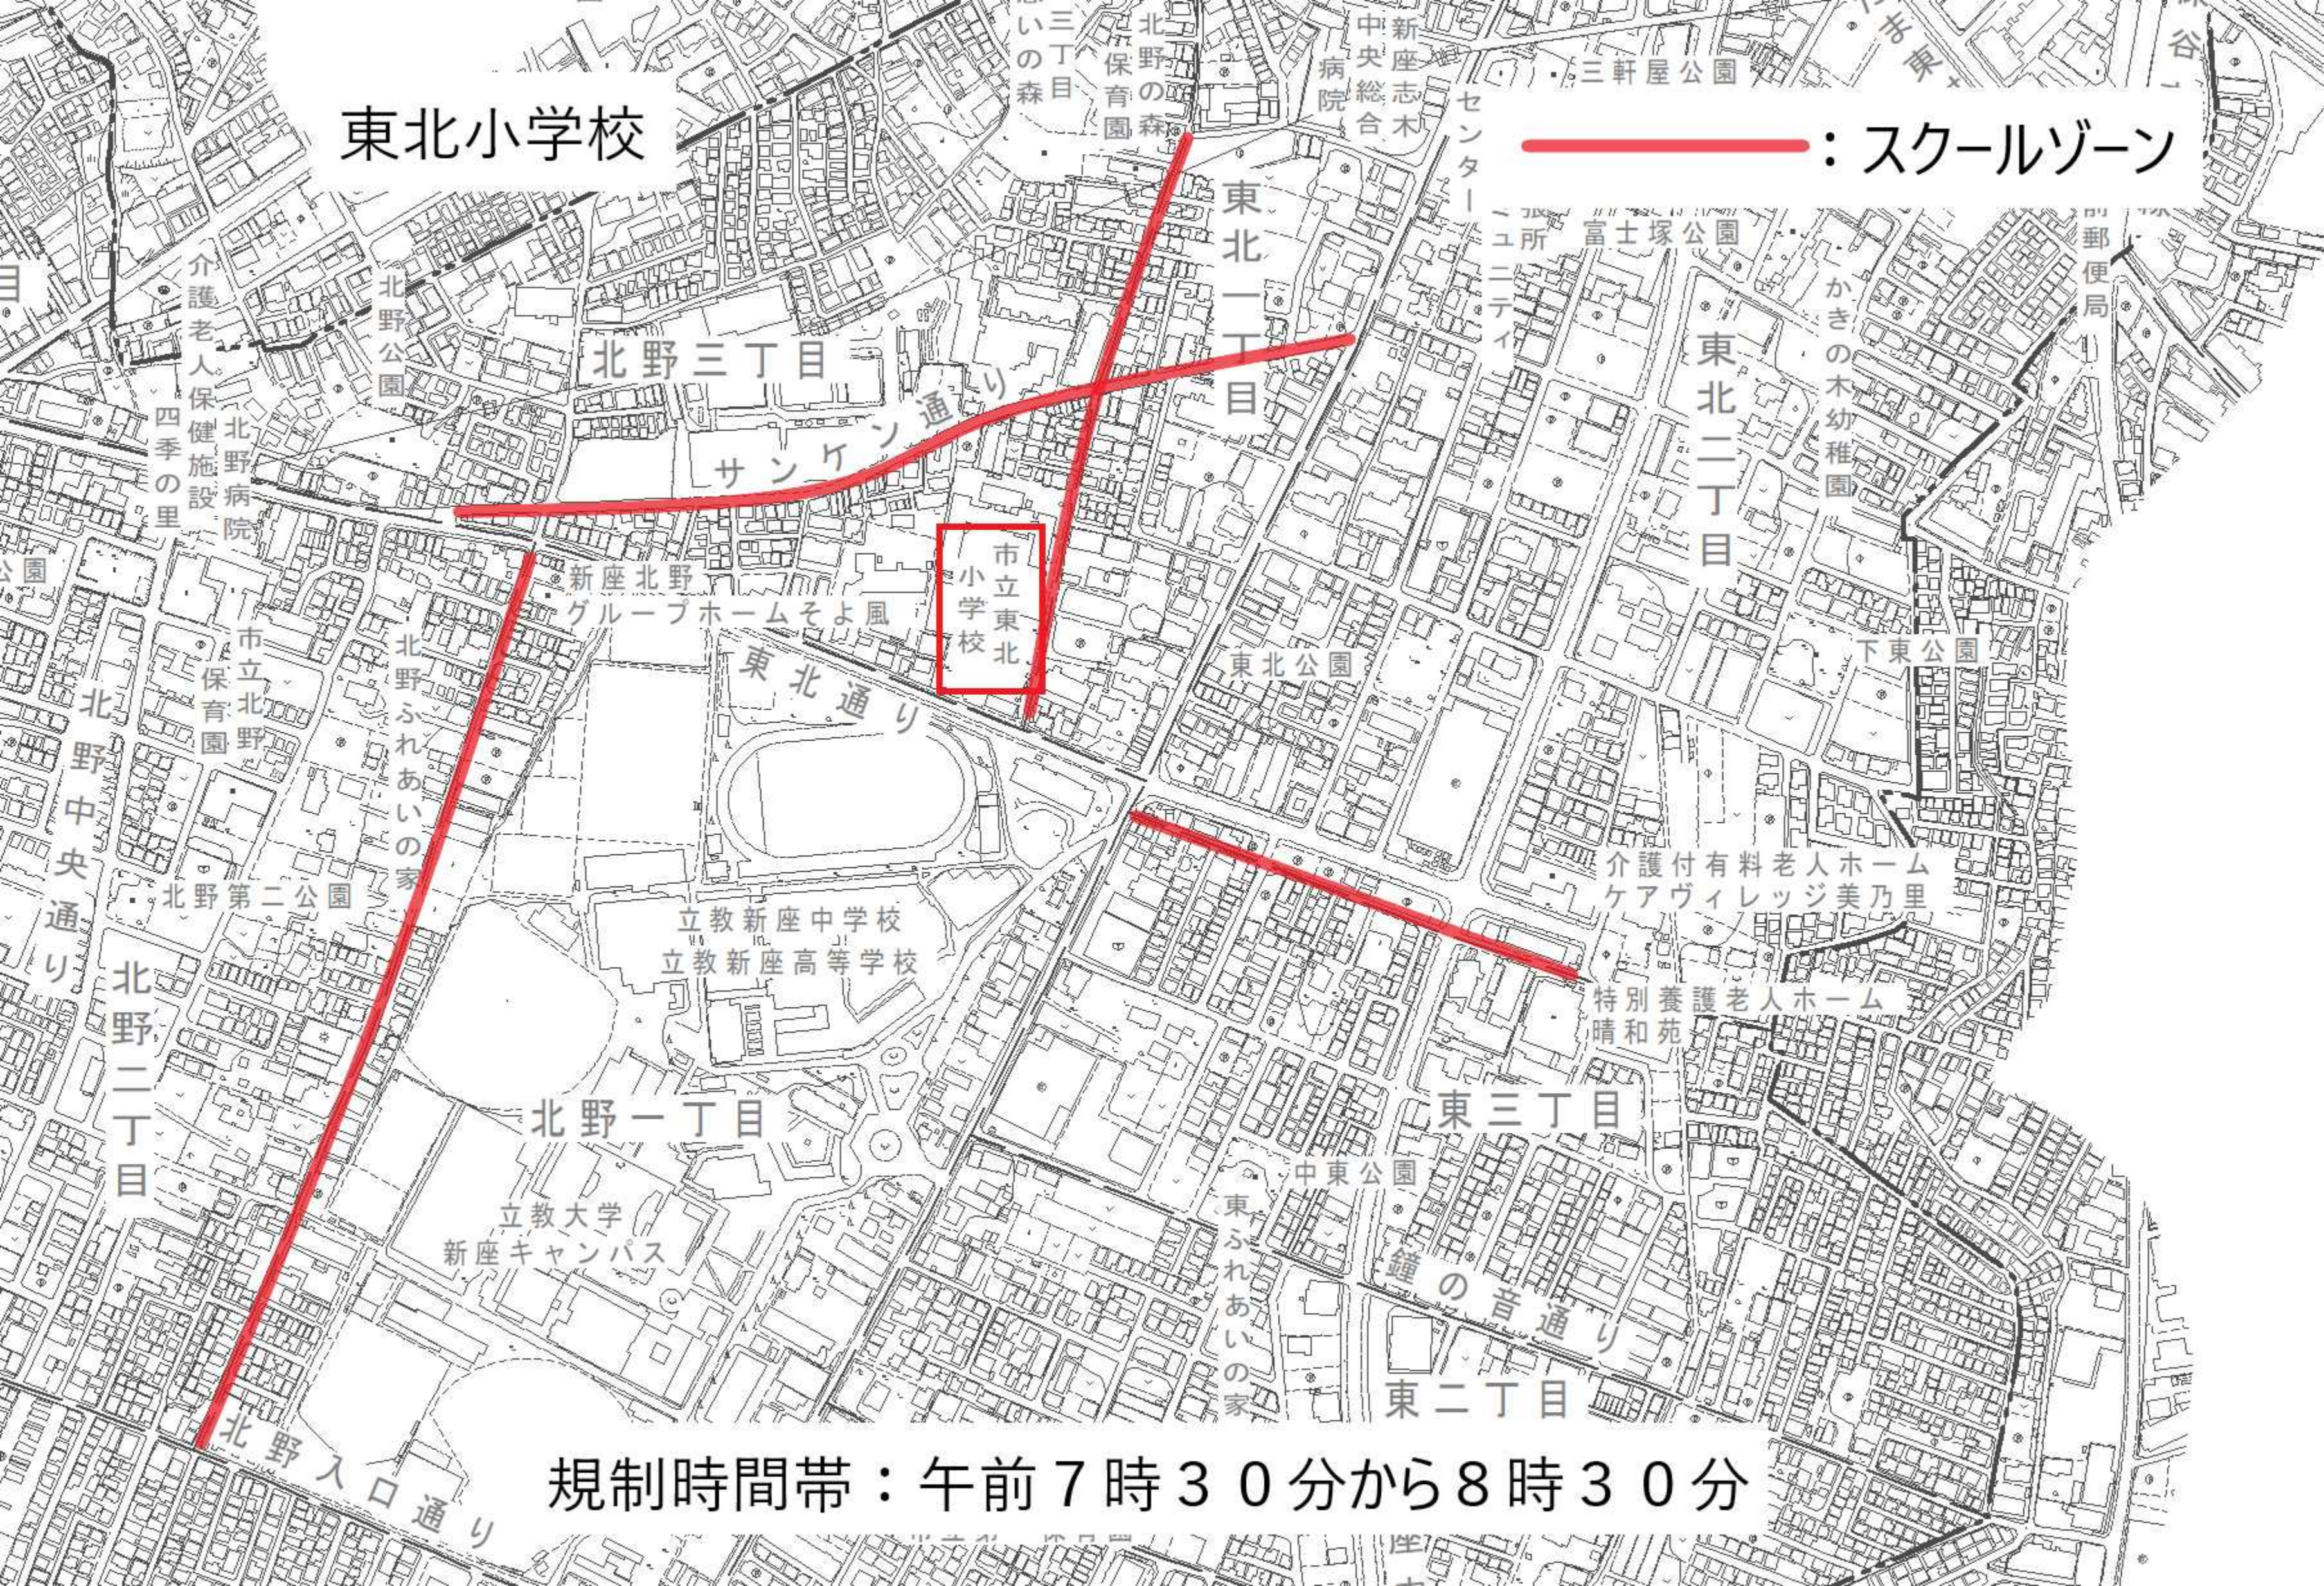

# 東北小学校

—— : スクールゾーン

規制時間帯：午前7時30分から8時30分