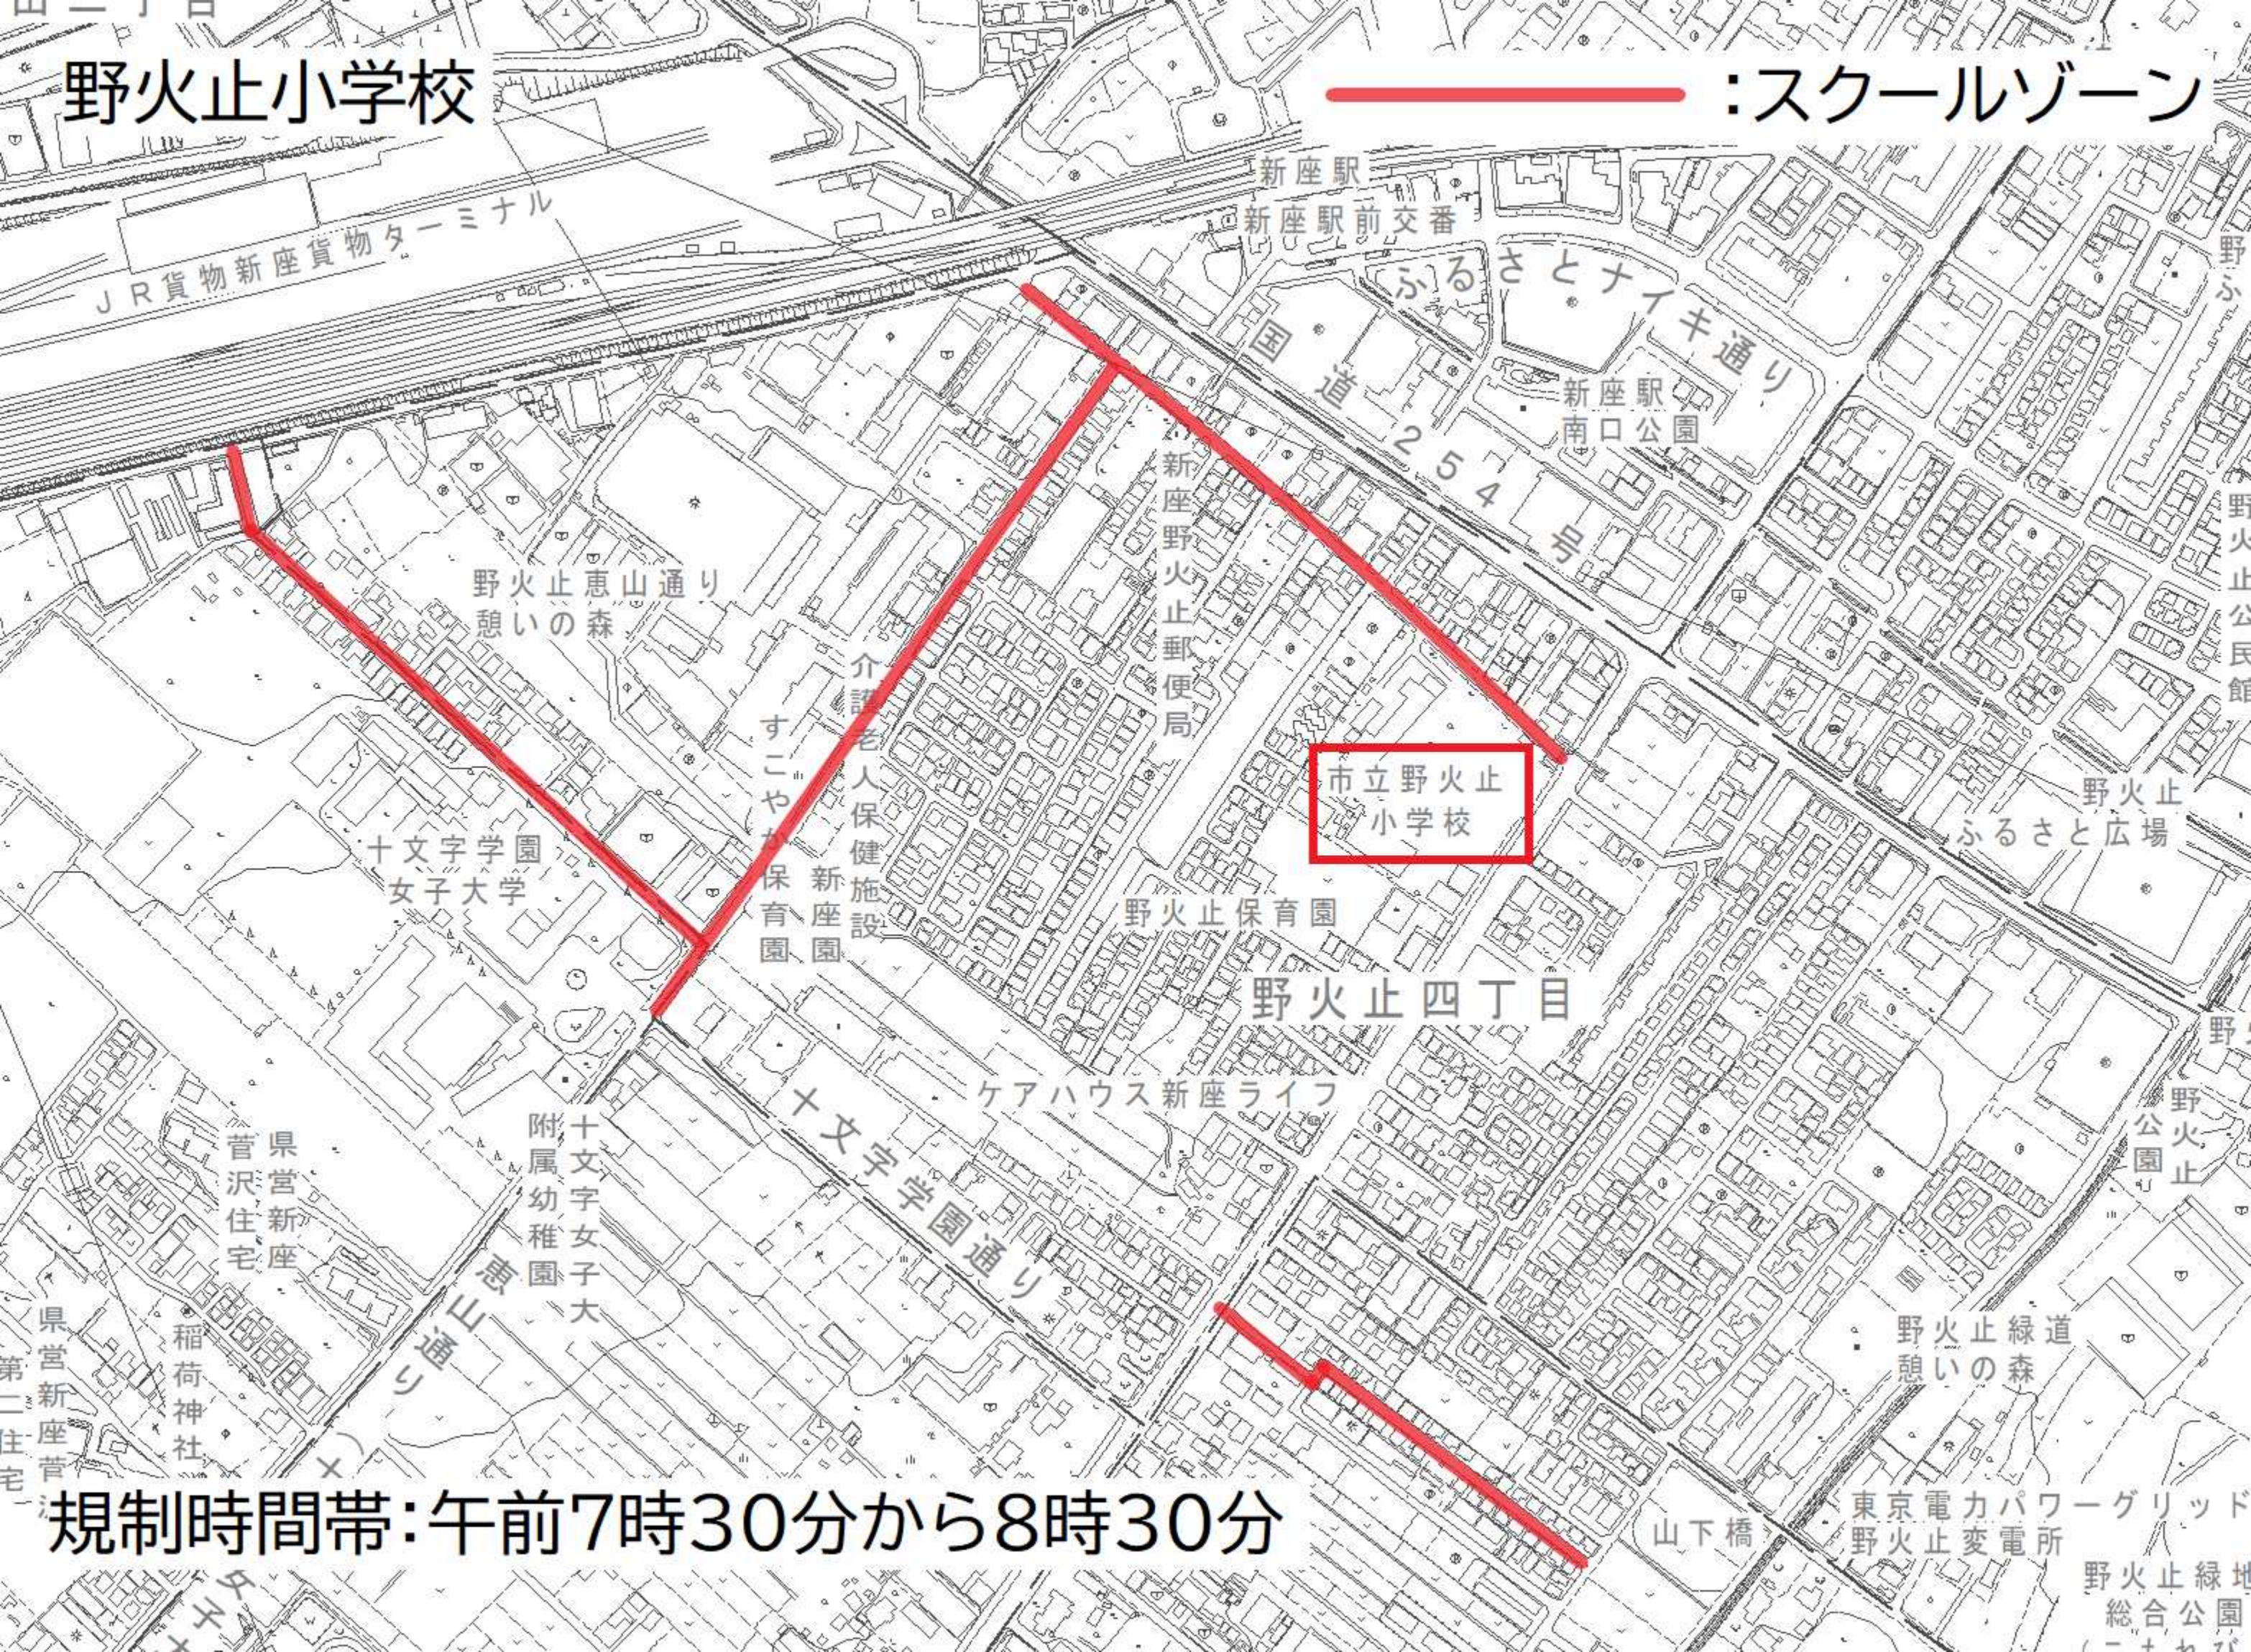

野火止小学校

— : スクールゾーン

規制時間帯: 午前7時30分から8時30分