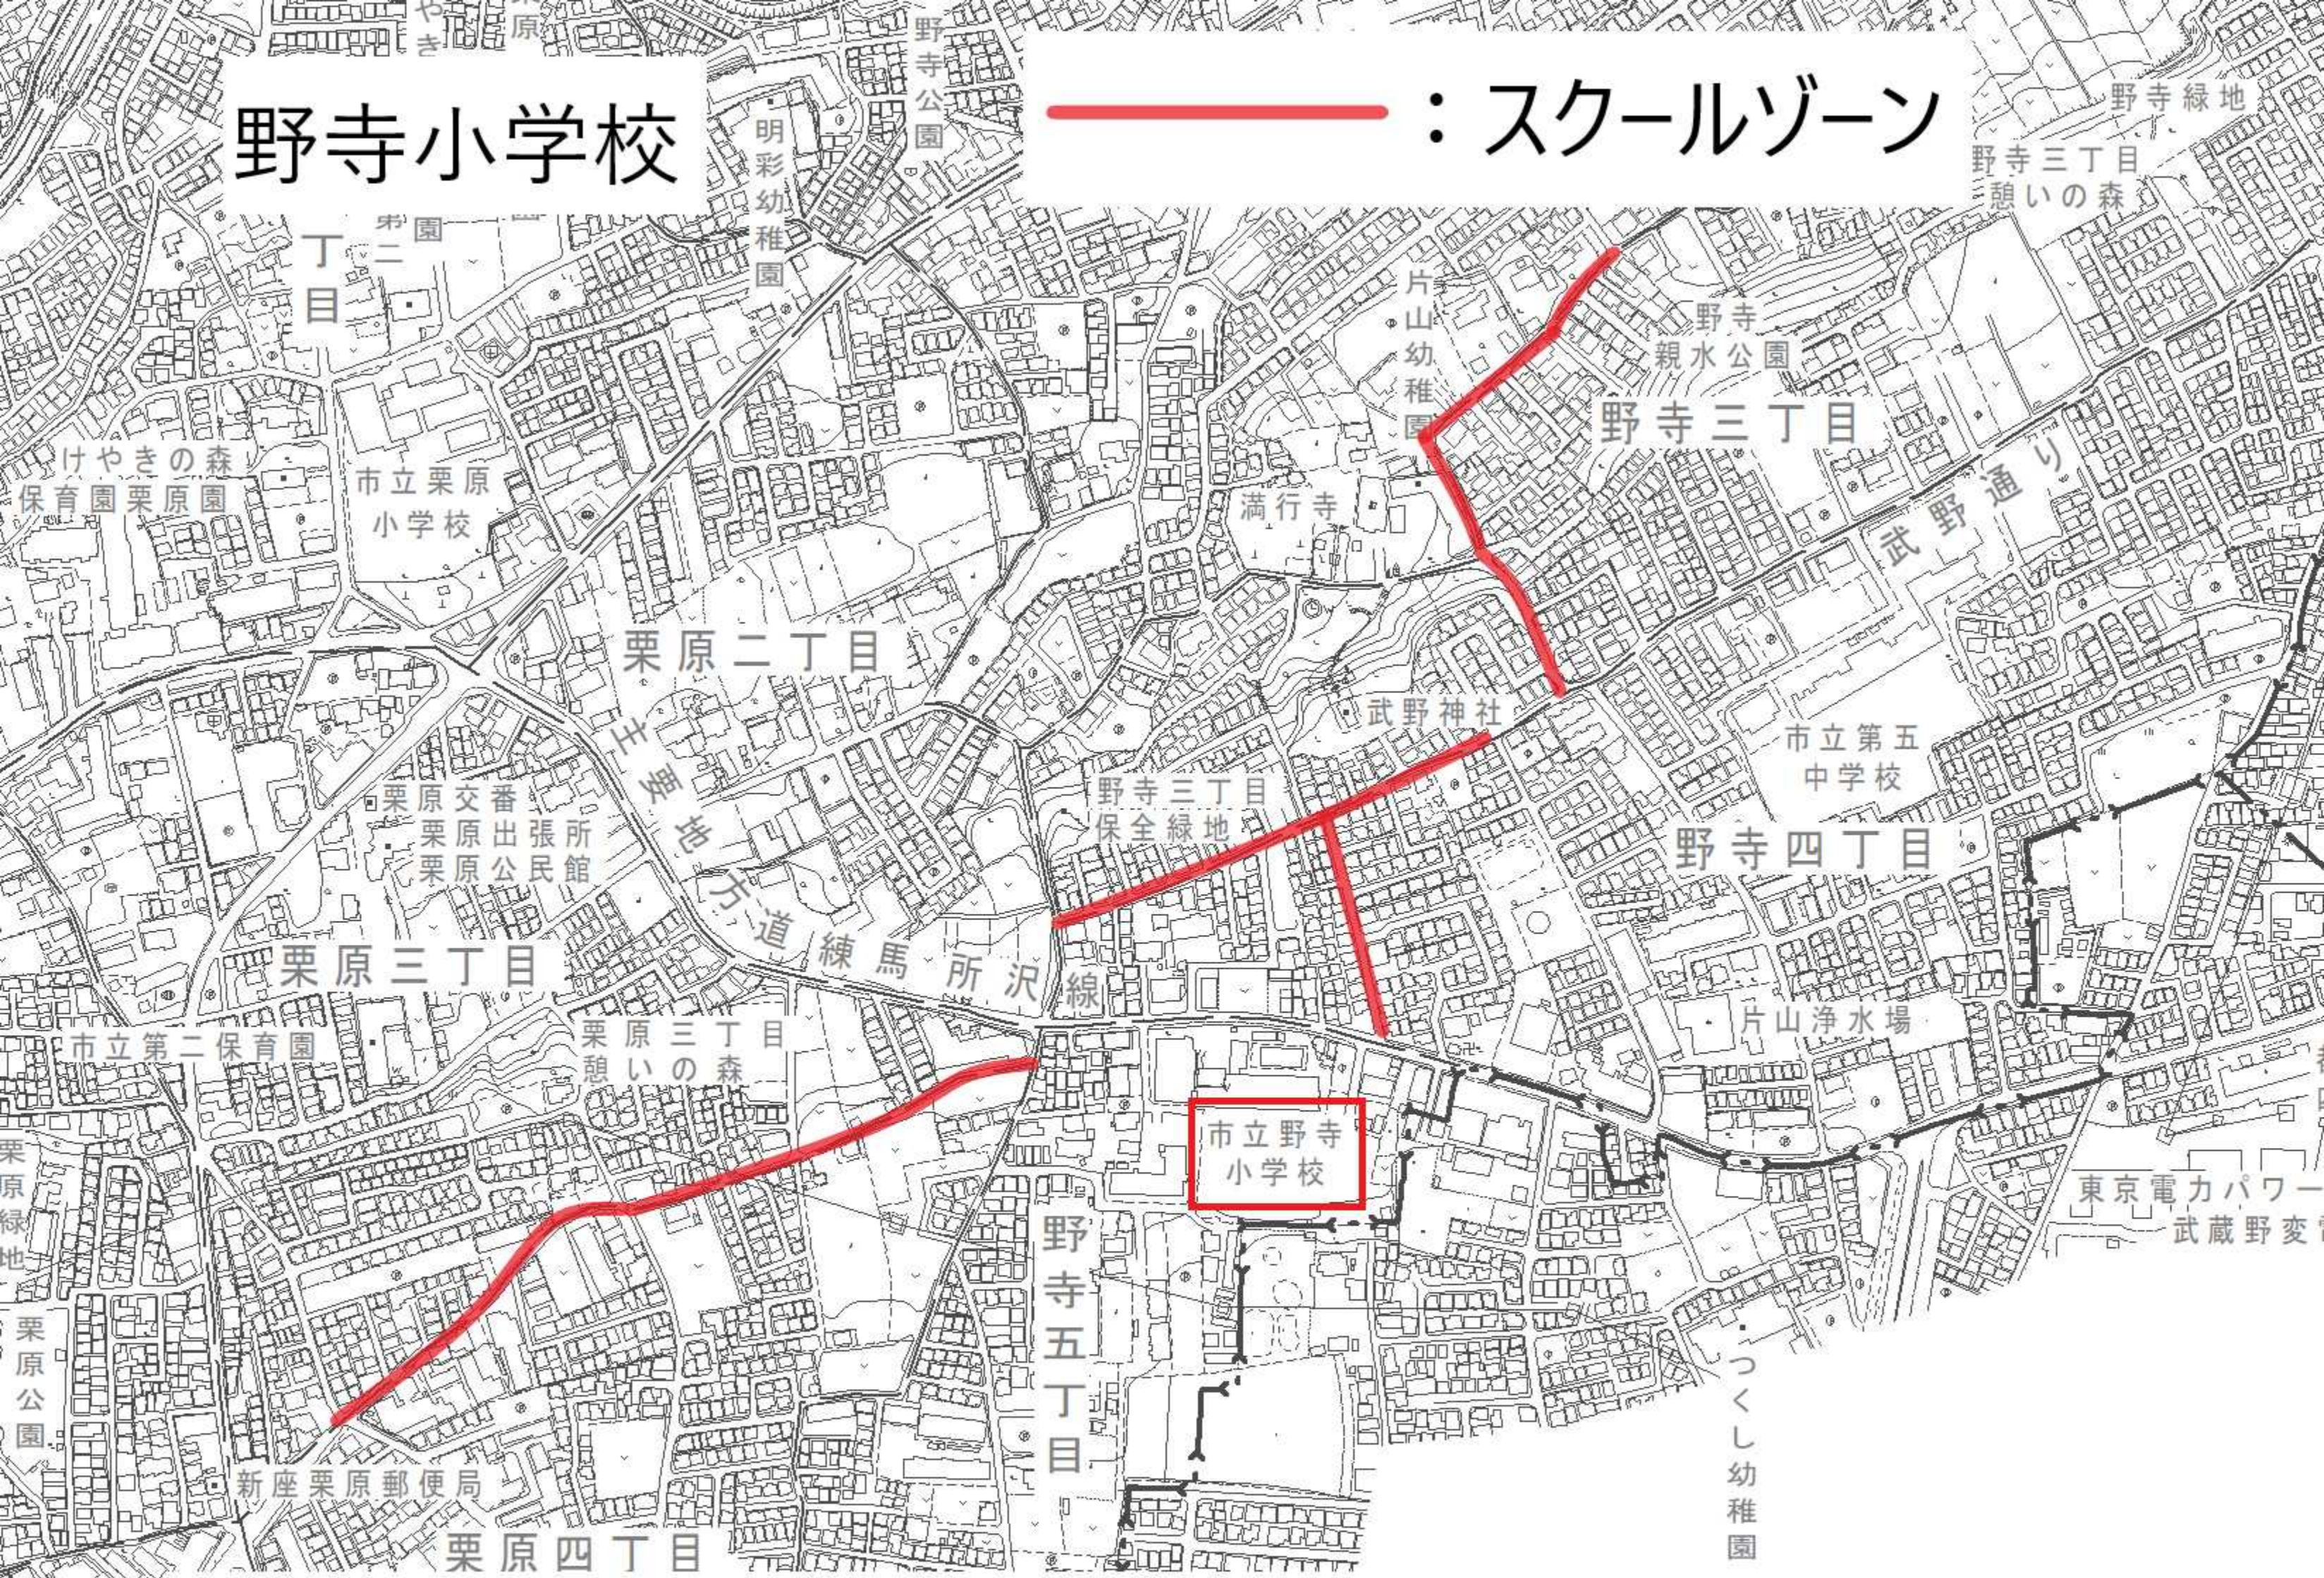

野寺小学校

— : スクールゾーン

規制時間帯：午前7時30分から8時30分