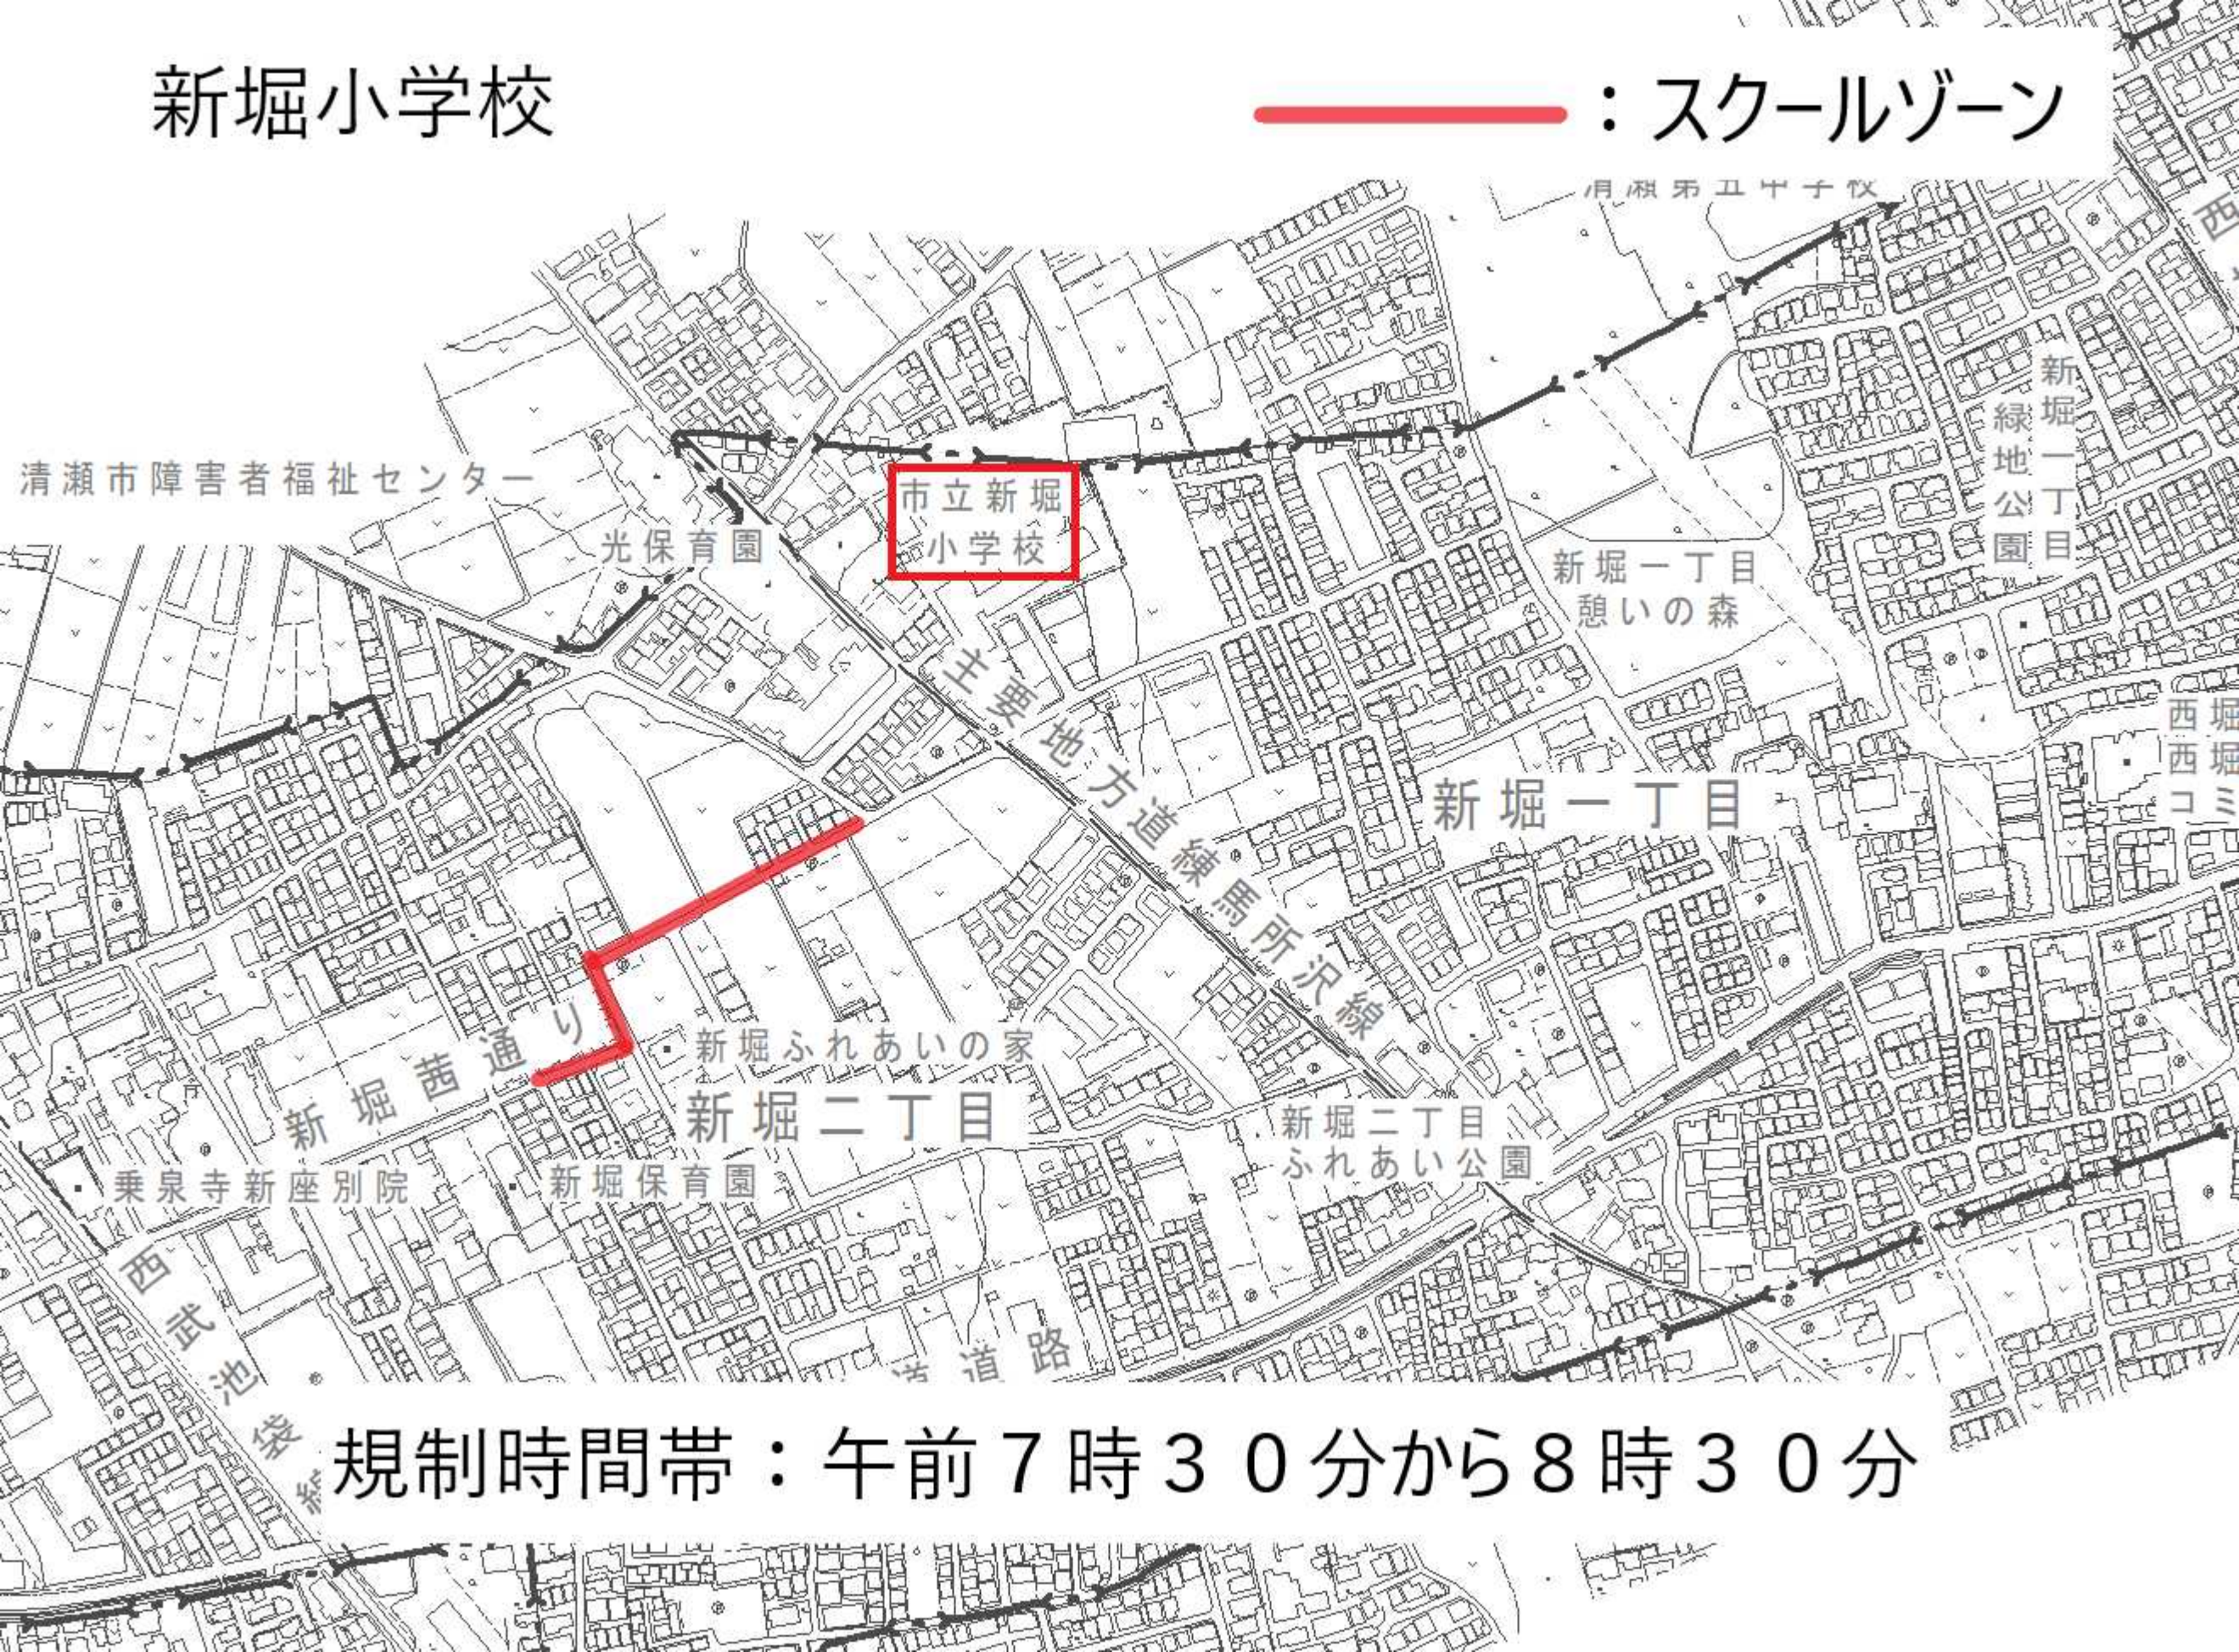

# 新堀小学校

— : スクールゾーン

規制時間帯：午前7時30分から8時30分