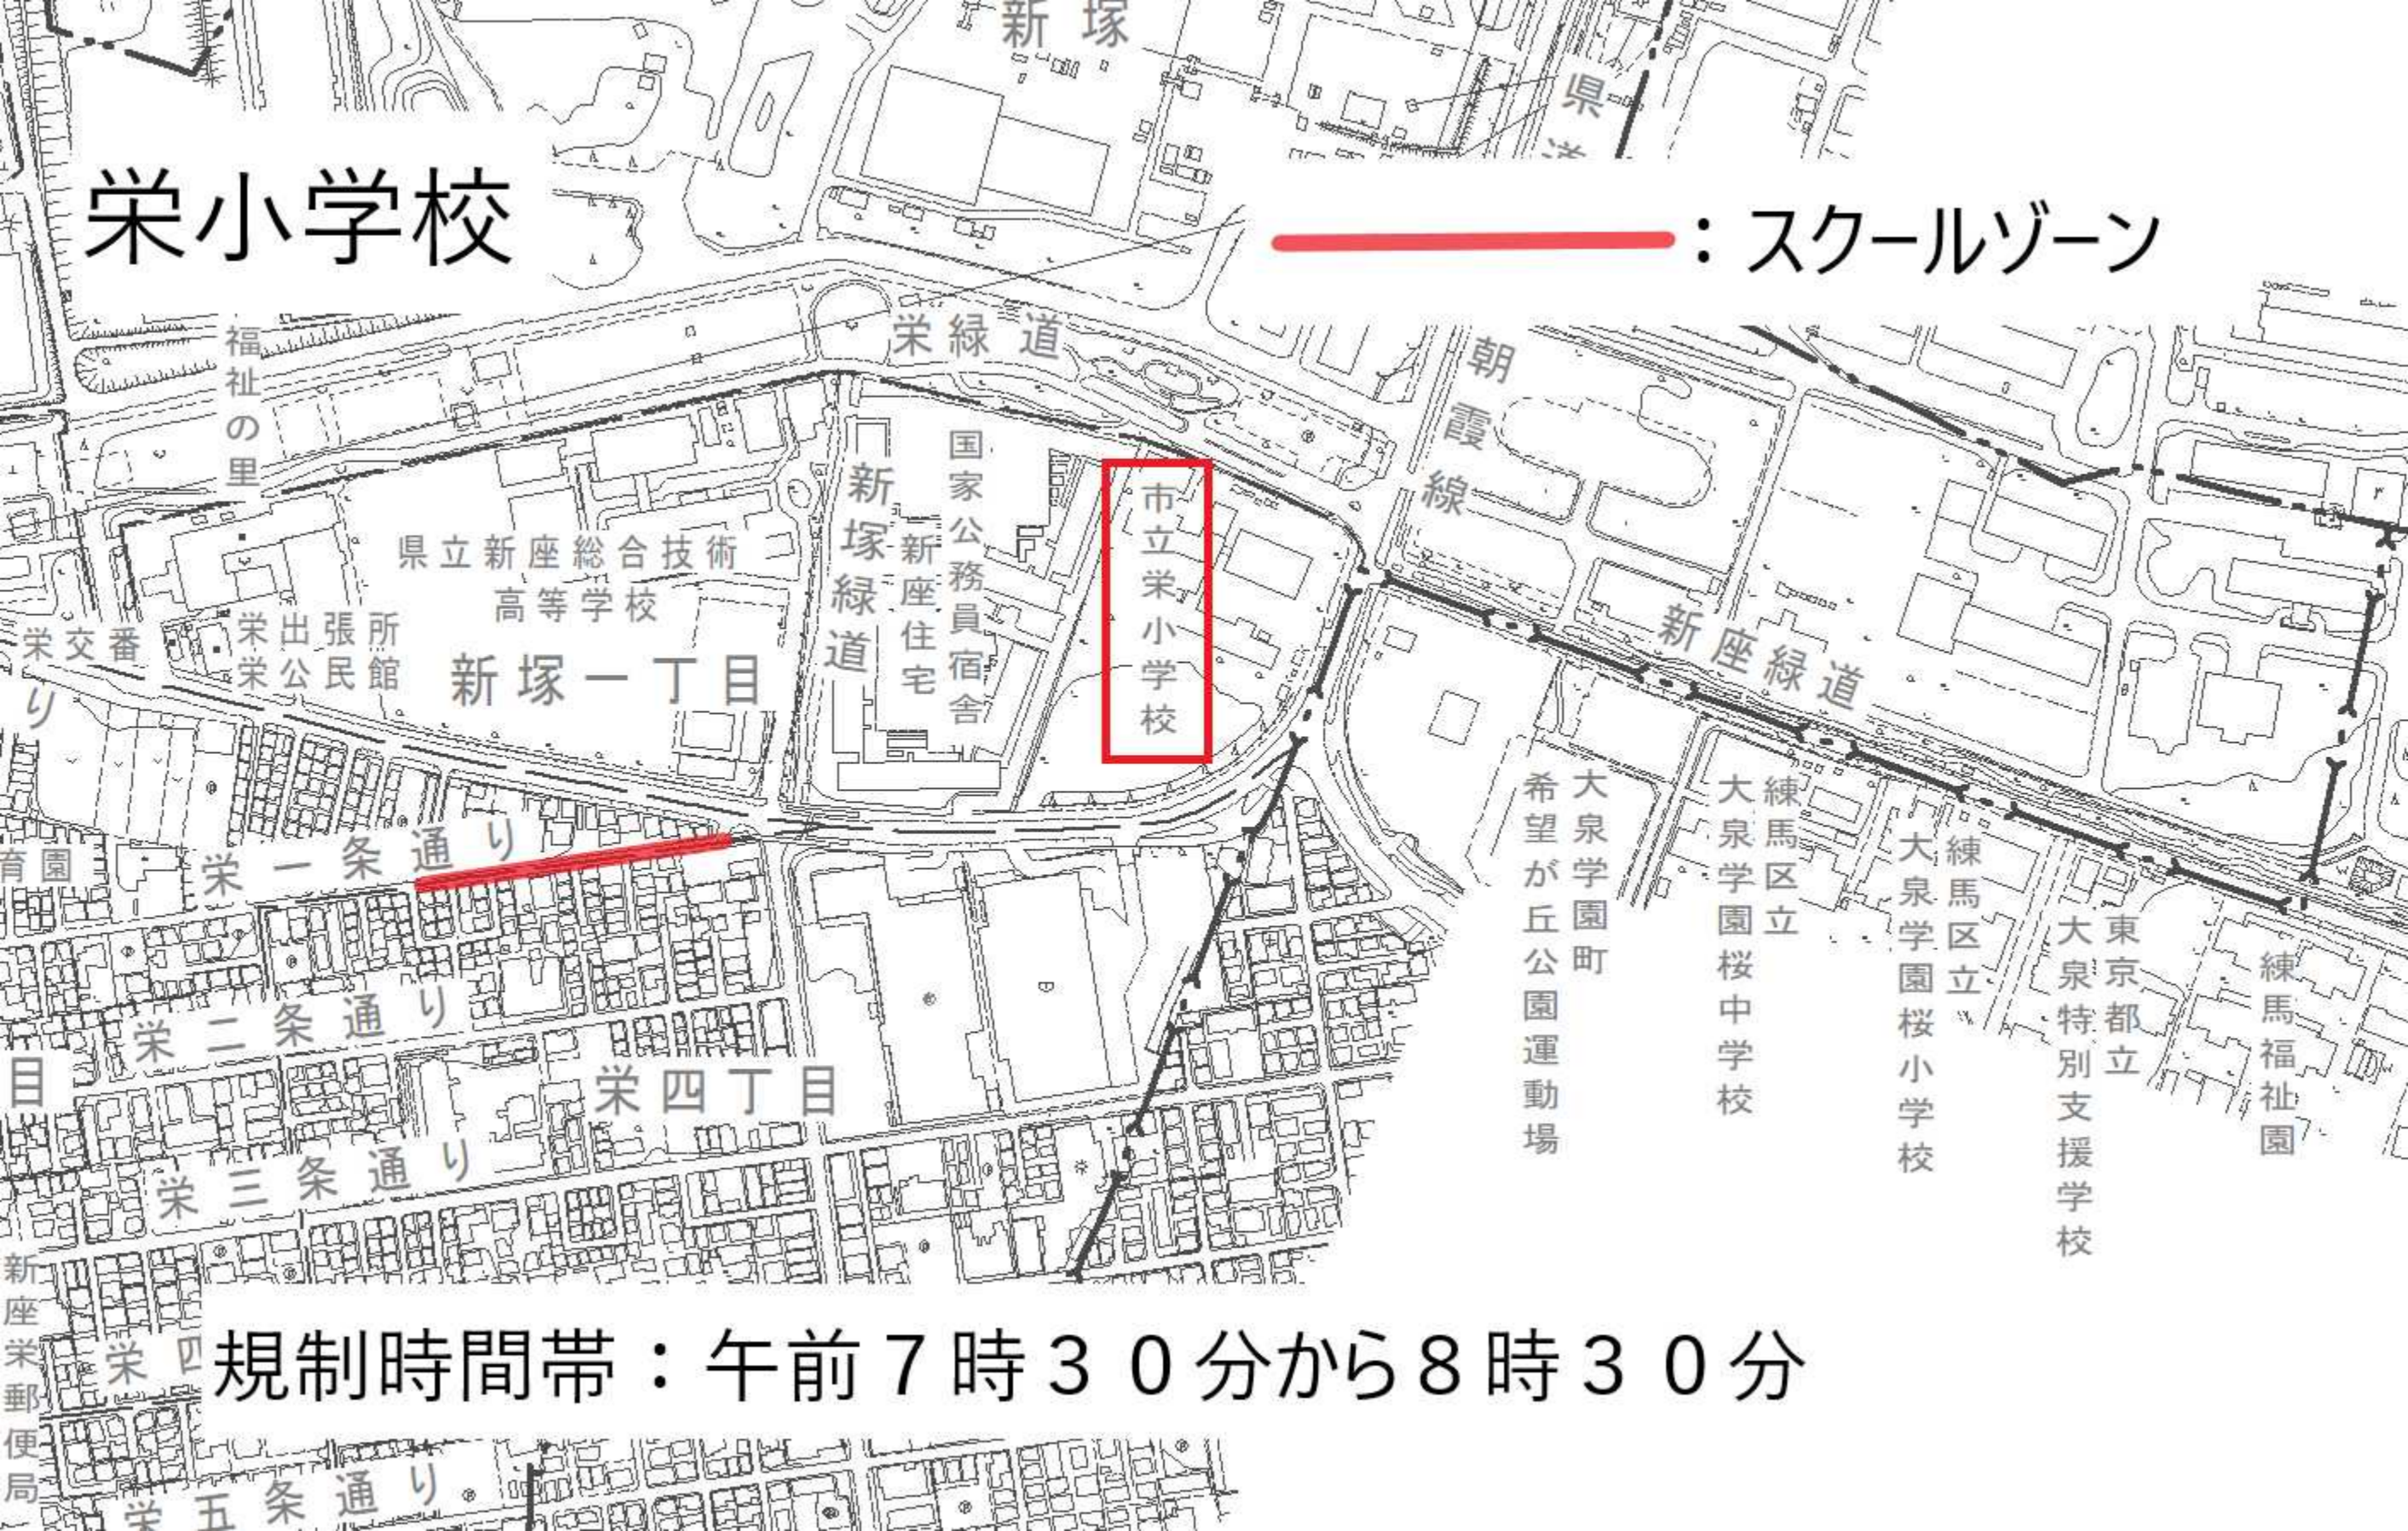

栄小学校

：スクールゾーン

規制時間帯：午前7時30分から8時30分