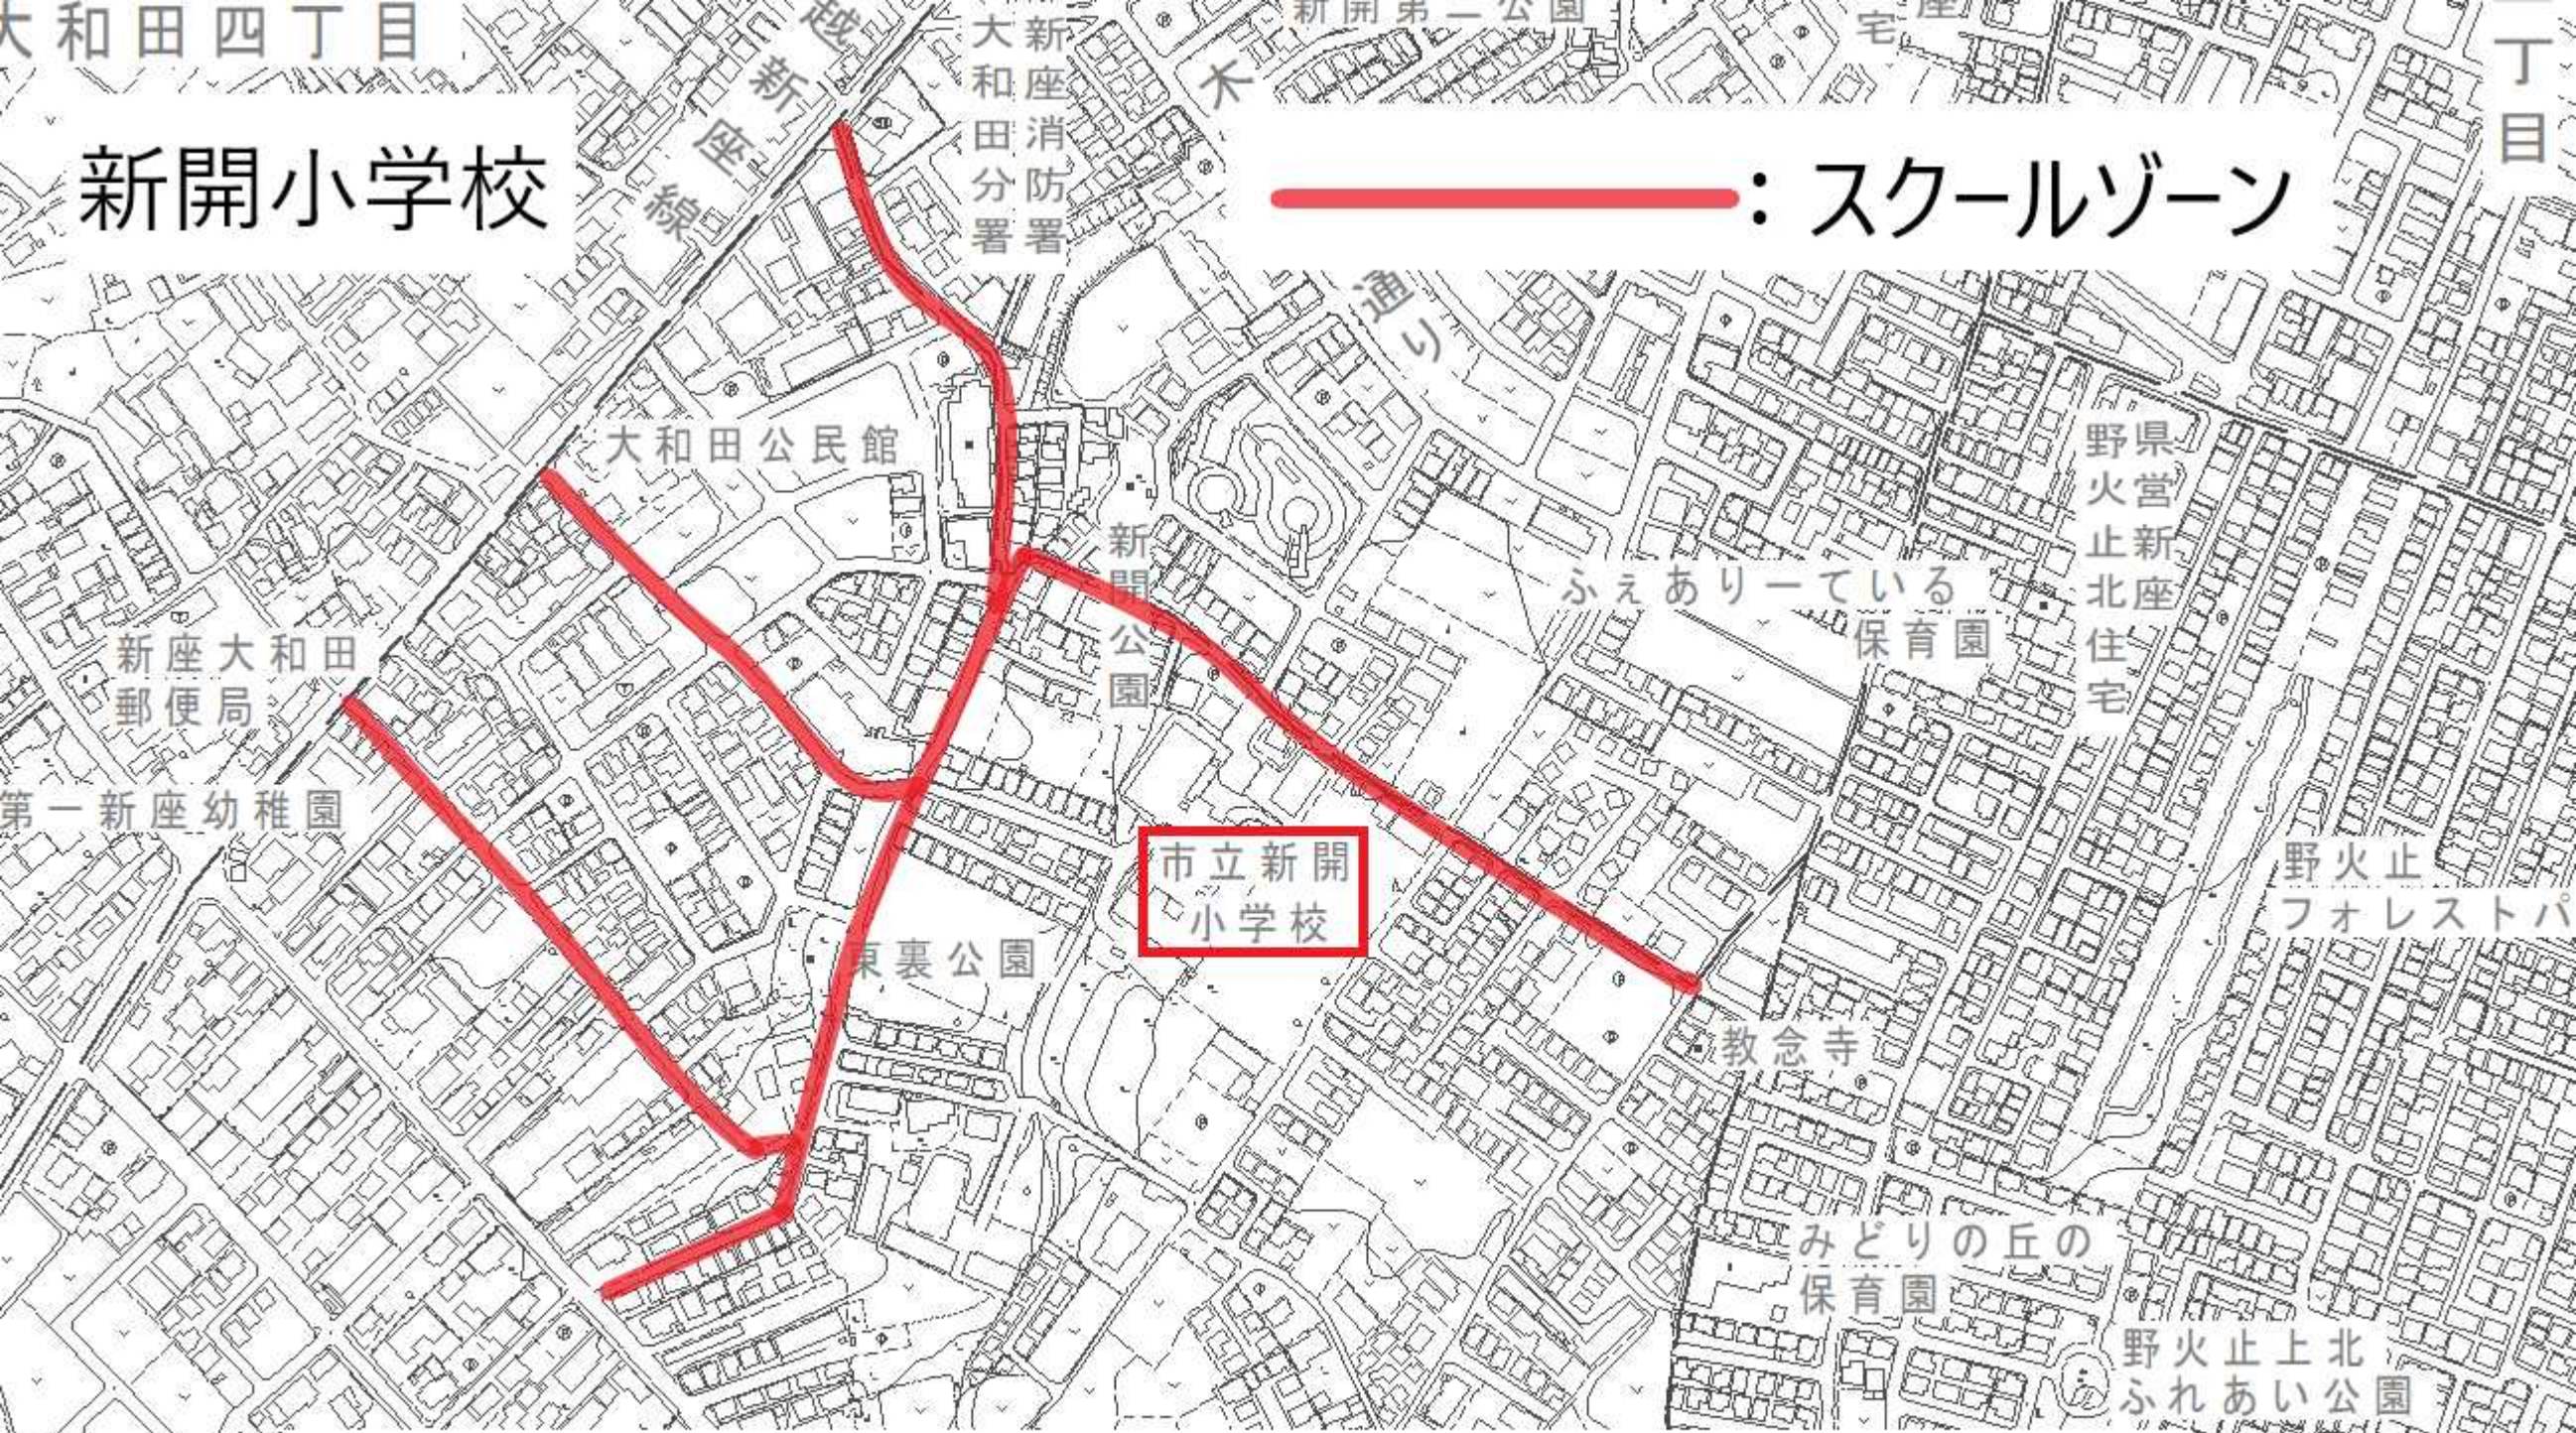

大和田四丁目

# 新開小学校

—— : スクールゾーン

規制時間帯：午前7時30分から8時30分

野火