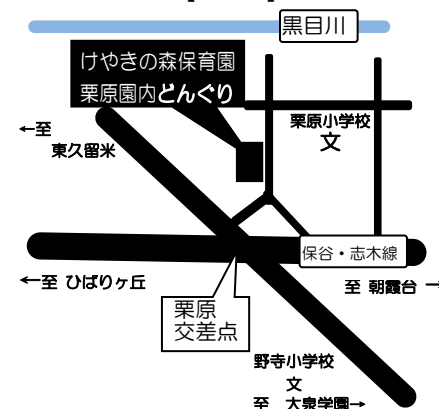

⑧

けやきの森保育園栗原園地域子育て支援センター

どんぐり

-----【利用時間】-----

月～金曜日 9:00～12:00
14:00～16:00

※上記の曜日が祝祭日と重なる日・
年末年始はお休みです。

---【場所・お問い合わせ先】---

新座市栗原1-6-4

けやきの森保育園栗原園1階

TEL 042-471-5652

(保育園と共通番号です。)

FAX 042-471-5653

駐車場5台分有 (保育園と共有)

運営者 社会福祉法人けやき会

【MAP】

⑨

児童センター地域子育て支援センター セサミ

♡子育て支援コーディネーターがいます

-----【利用時間】-----

火～土曜日 10:00～12:00
13:00～16:00

※上記の曜日が祝祭日と重なる日・
年末年始・児童センターの休館日はお休みです。

---【場所・お問い合わせ先】---

新座市本多1-3-10
新座市児童センター2階
TEL 048-479-8823
FAX 048-479-8823

HPは
こちら

駐車場約29台分有

運営者 NPO 法人新座子育てネットワーク

【MAP】

⑨

児童センター

-----【利用時間】-----

火～日曜日 9:00～17:00
(中高生タイムは17:00～18:00)

---【場所・お問い合わせ先】---