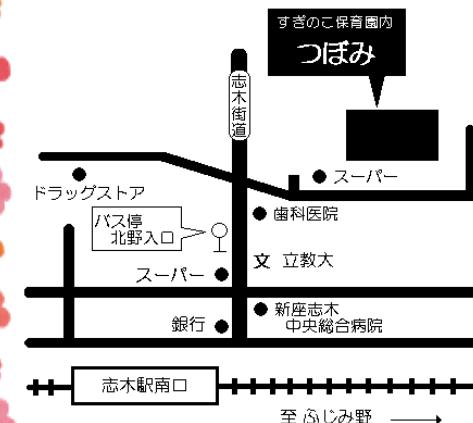

※上記の曜日が祝祭日と重なる日・
年末年始はお休みです。

---【場所・お問い合わせ先】---

新座市野火止5-18-21
すぎのこ保育園2階
TEL 048-202-6882
FAX 048-202-6882

HPは
こちら

駐車場5台分有

運営者 社会福祉法人シンエイ福祉会

【MAP】

⑤

光第二保育園地域子育て支援センター

りんご

-----【利用時間】-----

月～金曜日 10:00～12:30
13:30～16:00

※上記の曜日が祝祭日と重なる日・
年末年始はお休みです。

---【場所・お問い合わせ先】---

新座市西堀1-3-15

光第二保育園1階