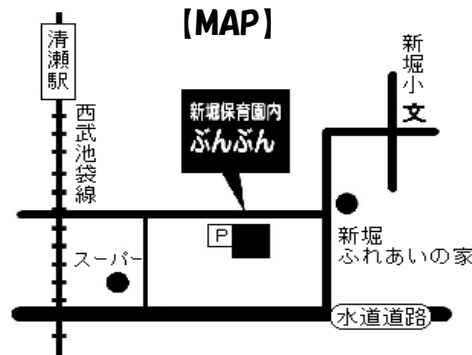

---【場所・お問い合わせ先】---

新座市新塚1-4-5福祉の里3階
TEL 048-481-6477

HPは
こちら

(地図は地域子育て支援センターるーえんを参照)
駐車場69台分有(うち身障者用10台)

【児童センター両館共通】

運営者 NPO 法人新座子育てネットワーク
※休館日: 月曜・祝祭日(こどもの日
を除く)、月曜日祝日の翌日・年末年始

⑪

新堀保育園地域子育て支援センター

ぶんぶん

-----【利用時間】-----

月～金曜日 10:00～12:30
13:30～16:00

※上記の曜日が祝祭日と重なる日・
年末年始はお休みです。

---【場所・お問い合わせ先】---

新座市新堀2-11-2
新堀保育園2階
西武池袋線清瀬駅から徒歩8分
TEL 042-497-7176

HPは
こちら

駐車場18台分有(保育園と共用)
運営者 社会福祉法人アヤ福祉会

【MAP】

⑫

すこやか保育園地域子育て支援センター

のびのび

-----【利用時間】-----

月～金曜日 9:30～12:00
13:00～15:30

※上記の曜日が祝祭日と重なる日・
年末年始はお休みです。

---【場所・お問い合わせ先】---