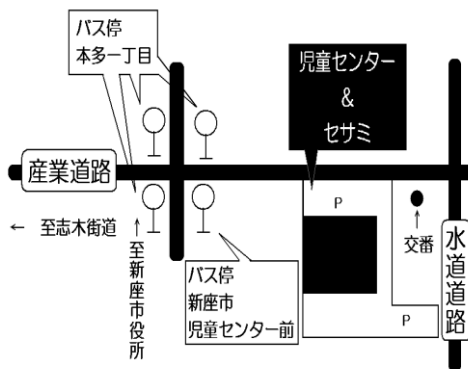

けやきの森保育園栗原園1階

TEL 042-471-5652

(保育園と共通番号です。)

FAX 042-471-5653

駐車場5台分有 (保育園と共有)

運営者 社会福祉法人けやき会

【MAP】

⑨

児童センター地域子育て支援センター セサミ

♡子育て支援コーディネーターがいます

-----【利用時間】-----

火～土曜日 10:00～12:00
13:00～16:00

※上記の曜日が祝祭日と重なる日・
年末年始・児童センターの休館日はお休みです。

---【場所・お問い合わせ先】---

新座市本多1-3-10
新座市児童センター2階
TEL 048-479-8823
FAX 048-479-8823

HPは
こちら

駐車場約29台分有

運営者 NPO 法人新座子育てネットワーク

【MAP】

⑨

児童センター

-----【利用時間】-----

火～日曜日 9:00～17:00
(中高生タイムは17:00～18:00)

---【場所・お問い合わせ先】---