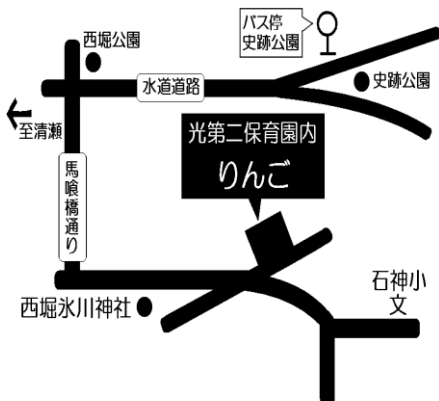

光第二保育園地域子育て支援センター

りんご

-----【利用時間】-----

月～金曜日 10:00～12:30
13:30～16:00

※上記の曜日が祝祭日と重なる日・
年末年始はお休みです。

---【場所・お問い合わせ先】---

新座市西堀1-3-15

光第二保育園1階

TEL 048-485-9215

FAX 048-480-3368

HPは

こちら

駐車場2台分有

運営者 社会福祉法人千曲会

【MAP】

⑥

横田保育園地域子育て支援センター

いちご

-----【利用時間】-----

火・水・金曜日 9:00～11:30
12:30～16:00

※上記の曜日が祝祭日と重なる日・
年末年始はお休みです。

---【場所・お問い合わせ先】---

新座市野寺2-5-46

横田保育園1階