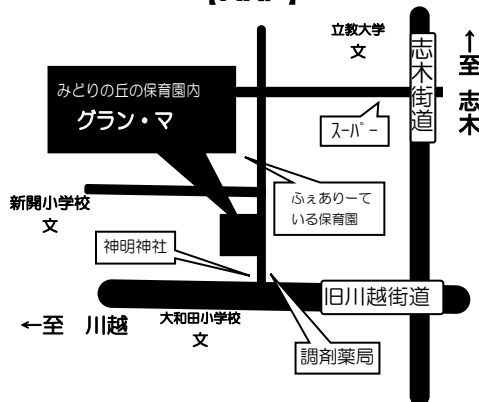

月～金曜日 9:00～12:00
13:00～16:00

※上記の曜日が祝祭日と重なる日・
年末年始はお休みです

---【場所・お問い合わせ先】---

新座市野火止5-11-40
TEL 048-203-0240
FAX 048-203-0240

駐車場2台分有
運営者 NPO法人ふえありーている

【MAP】

③

山びこ保育園地域子育て支援センター

山ゆり

-----【利用時間】-----

月～金曜日 9:00～12:00
13:30～16:00

※上記の曜日が祝祭日と重なる日・
年末年始はお休みです。

---【場所・お問い合わせ先】---

新座市大和田4-18-53
山びこ保育園1階
TEL 048-478-8725
FAX 048-481-2832

HPは
こちら

駐車場7台分有