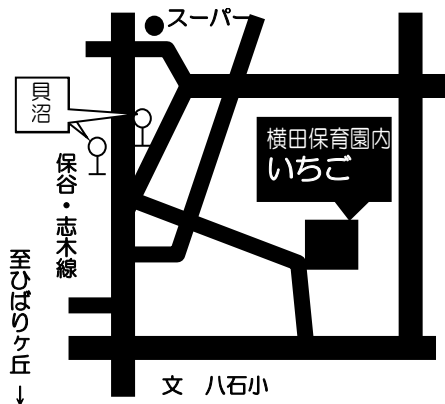

横田保育園地域子育て支援センター

いちご

-----【利用時間】-----

火・水・金曜日 9:00～11:30
12:30～16:00

※上記の曜日が祝祭日と重なる日・
年末年始はお休みです。

---【場所・お問い合わせ先】---

新座市野寺2-5-46

横田保育園1階

TEL 048-437-1579 (いちご)

TEL 048-478-1369 (保育園)

FAX 048-478-1418

HPは

こちら

駐車場5台分有

運営者 社会福祉法人まるよ会

【MAP】

⑦

白梅第二保育園地域子育て支援センター

あすなろ

-----【利用時間】-----

月～金曜日 9:00～12:00
13:00～16:00

※上記の曜日が祝祭日と重なる日・
年末年始はお休みです。

---【場所・お問い合わせ先】---

新座市野火止7-3-29