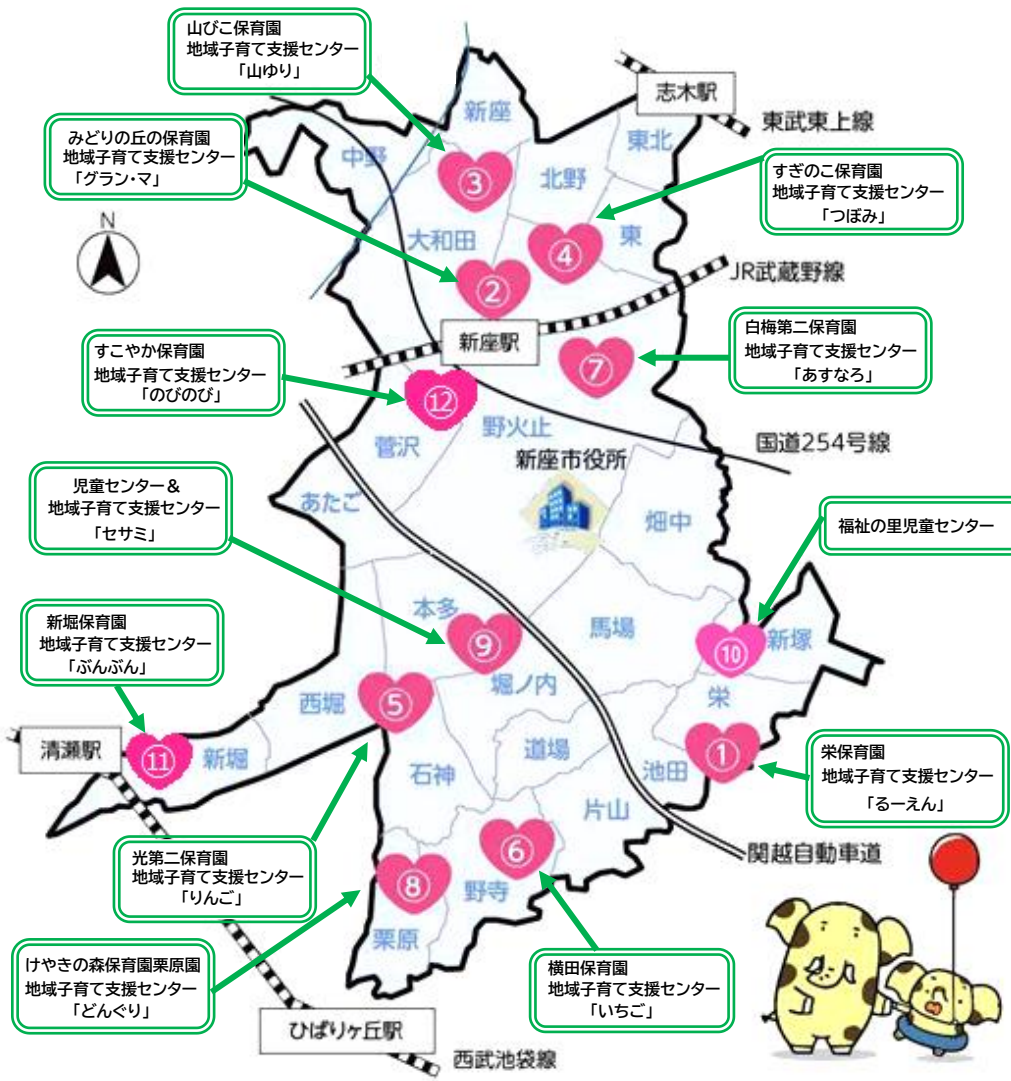

地域子育て支援センター&児童センター ガイド

新座市イメージキャラクター
ゾウキリン

【発行】
新座市子ども未来部子ども支援課
TEL 048-424-9608
市HP <http://www.city.niiza.lg.jp/>

◆記載は令和5年5月のものです

地域子育て支援センター ってどんなところ？

主に0才～2才のお子さんとその保護者が気軽に利用できる交流スペースです。支援センターには子育てに理解と知識のあるスタッフが常駐しており、地域の情報提供や子育てに関する様々な援助や悩み相談も受けています。

また、親子で楽しめる季節の行事などのイベントや講座の開催、子育てサークルの育成・支援も行っています。

子育てのご相談は、子育て支援コーディネーターへ！

主に就学前までのお子さんがある子育て家庭を対象に、子育てに関する疑問や悩み、困りごとについてのご相談に応じ、一緒に考え、解決に向けてお手伝いいたします。

また、必要に応じて、適切な機関又は専門家等につながるための支援も行います。

子育て支援コーディネーターは、地域子育て支援センター