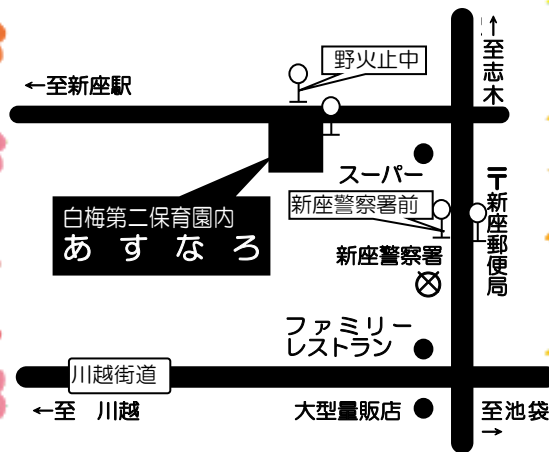

⑦

白梅第二保育園地域子育て支援センター

あすなろ

-----【利用時間】-----

月～金曜日 9:00～12:00
13:00～16:00

※上記の曜日が祝祭日と重なる日・
年末年始はお休みです。

---【場所・お問い合わせ先】---

新座市野火止7-3-29

白梅第二保育園2階

TEL 048-423-5025

FAX 048-423-5036

HPは

こちら

駐車場5台分有 (保育園と共有)

運営者 社会福祉法人陣屋会

【MAP】

⑧

けやきの森保育園栗原園地域子育て支援センター

どんぐり

-----【利用時間】-----

月～金曜日 9:00～12:00
14:00～16:00

※上記の曜日が祝祭日と重なる日・
年末年始はお休みです。

---【場所・お問い合わせ先】---

新座市栗原1-6-4