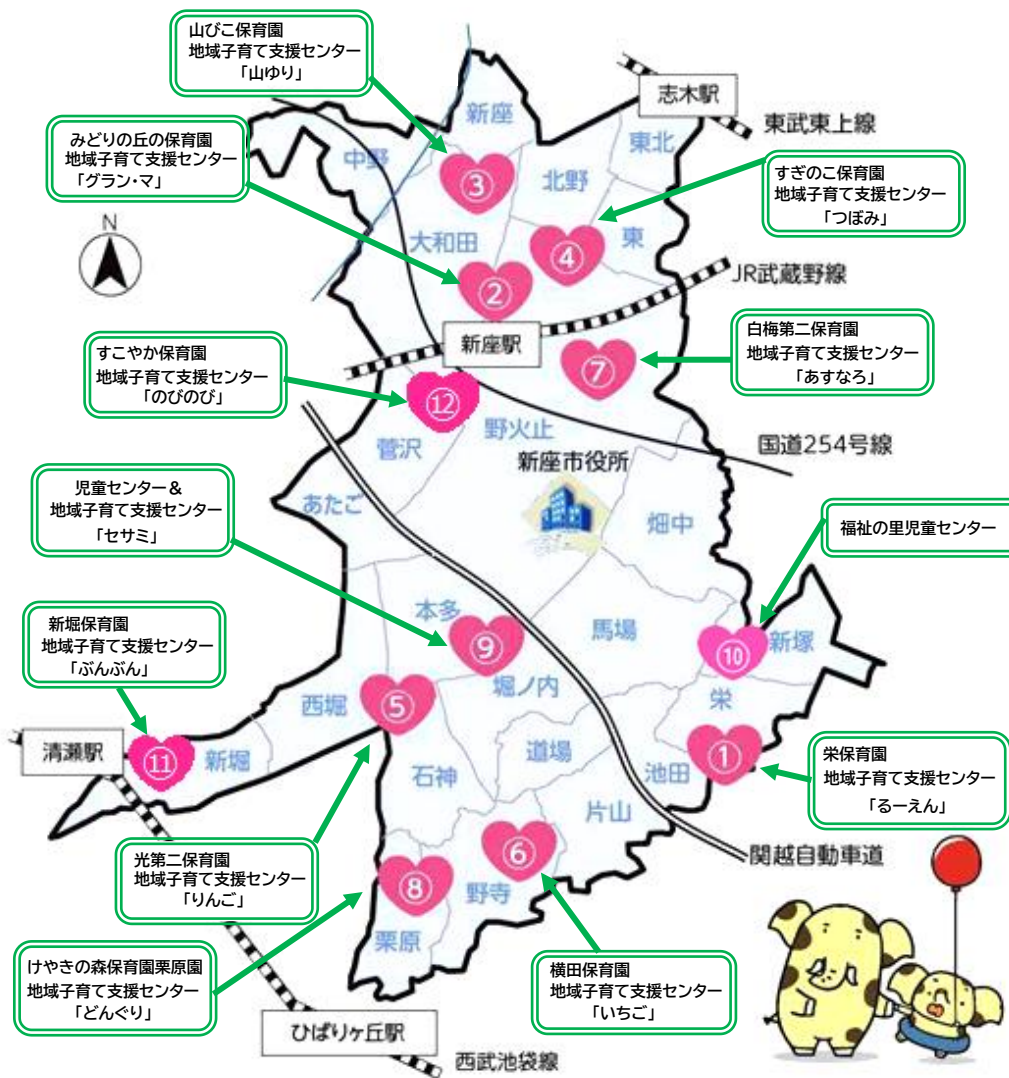

地域子育て支援センター&児童センター ガイド

新座市イメージキャラクター
ゾウキリン

【発行】
新座市子ども未来部子ども支援課
TEL 048-424-9608
市HP <http://www.city.niiza.lg.jp/>

◆記載は令和5年5月のものです

地域子育て支援センター ってどんなところ？

主に0才～2才のお子さんとその保護者が気軽に利用できる交流スペースです。支援センターには子育てに理解と知識のあるスタッフが常駐しており、地域の情報提供や子育てに関する様々な援助や悩み相談も受けています。

また、親子で楽しめる季節の行事などのイベントや講座の開催、子育てサークルの育成・支援も行っています。

子育てのご相談は、子育て支援コーディネーターへ！

主に就学前までのお子さんがある子育て家庭を対象に、子育てに関する疑問や悩み、困りごとについてのご相談に応じ、一緒に考え、解決に向けてお手伝いいたします。

また、必要に応じて、適切な機関又は専門家等につながるための支援も行います。

子育て支援コーディネーターは、地域子育て支援センター