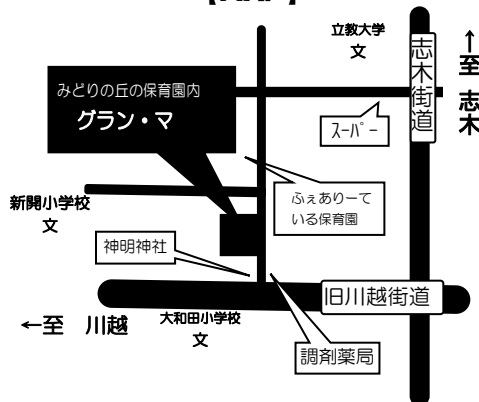

-----【利用時間】-----

月～金曜日 9:00～12:00
13:00～16:00

※上記の曜日が祝祭日と重なる日・
年末年始はお休みです

---【場所・お問い合わせ先】---

新座市野火止5-11-40
TEL 048-203-0240
FAX 048-203-0240

駐車場2台分有
運営者 NPO法人ふえありーている

【MAP】

③

山びこ保育園地域子育て支援センター

山ゆり

-----【利用時間】-----

月～金曜日 9:00～12:00
13:30～16:00

※上記の曜日が祝祭日と重なる日・
年末年始はお休みです。

---【場所・お問い合わせ先】---

新座市大和田4-18-53
山びこ保育園1階
TEL 048-478-8725
FAX 048-481-2832

HPは
こちら