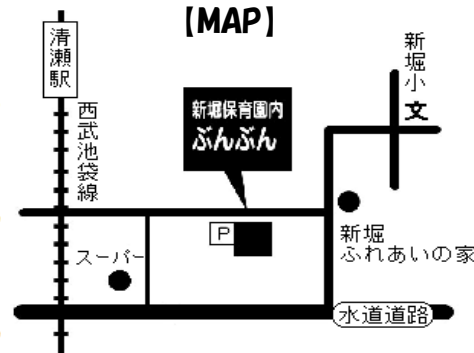

運営者 NPO 法人新座子育てネットワーク
※休館日: 月曜・祝祭日(こどもの日を除く)、月曜日祝日の翌日・年末年始

⑪

新堀保育園地域子育て支援センター

ぶんぶん

-----【利用時間】-----

月～金曜日 10:00～12:30
13:30～16:00

※上記の曜日が祝祭日と重なる日・
年末年始はお休みです。

---【場所・お問い合わせ先】---

新座市新堀2-11-2
新堀保育園2階

西武池袋線清瀬駅から徒歩8分

TEL 042-497-7176

HPは
こちら

駐車場18台分有(保育園と共用)
運営者 社会福祉法人アヤ福祉会

【MAP】

⑫

すこやか保育園地域子育て支援センター

のびのび

-----【利用時間】-----

月～金曜日 9:30～12:00
13:00～15:30

※上記の曜日が祝祭日と重なる日・
年末年始はお休みです。

---【場所・お問い合わせ先】---

新座市野火止4-14-12
すこやか保育園1階

TEL 048-480-5570

FAX 048-480-5560

HPは
こちら

駐車場28台分有(保育園と共用)
運営者 社会福祉法人アヤ福祉会

【MAP】