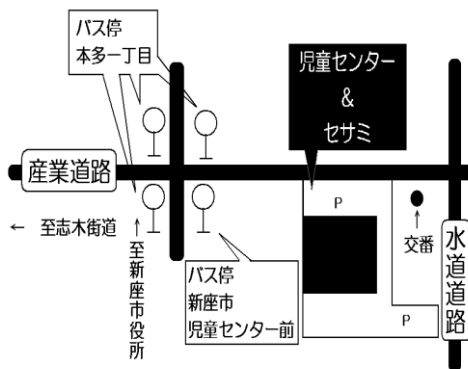

TEL 048-479-8823

FAX 048-479-8823

HPは
こちら

駐車場約29台分有

運営者 NPO 法人新座子育てネットワーク

【MAP】

⑨

児童センター

-----【利用時間】-----

火～日曜日 9:00～17:00
(中高生タイムは17:00～18:00)

---【場所・お問い合わせ先】---

新座市本多1-3-10
TEL 048-479-8822

HPは
こちら

(地図は地域子育て支援センターセサミを参照)

駐車場約29台分有

⑩

福祉の里児童センター

-----【利用時間】-----

火～日曜日 9:30～17:00
(中高生タイムは17:00～18:00)

---【場所・お問い合わせ先】---

新座市新塚1-4-5福祉の里3階
TEL 048-481-6477

HPは
こちら

(地図は地域子育て支援センターるーえんを参照)
駐車場69台分有(うち身障者用10台)

【児童センター両館共通】