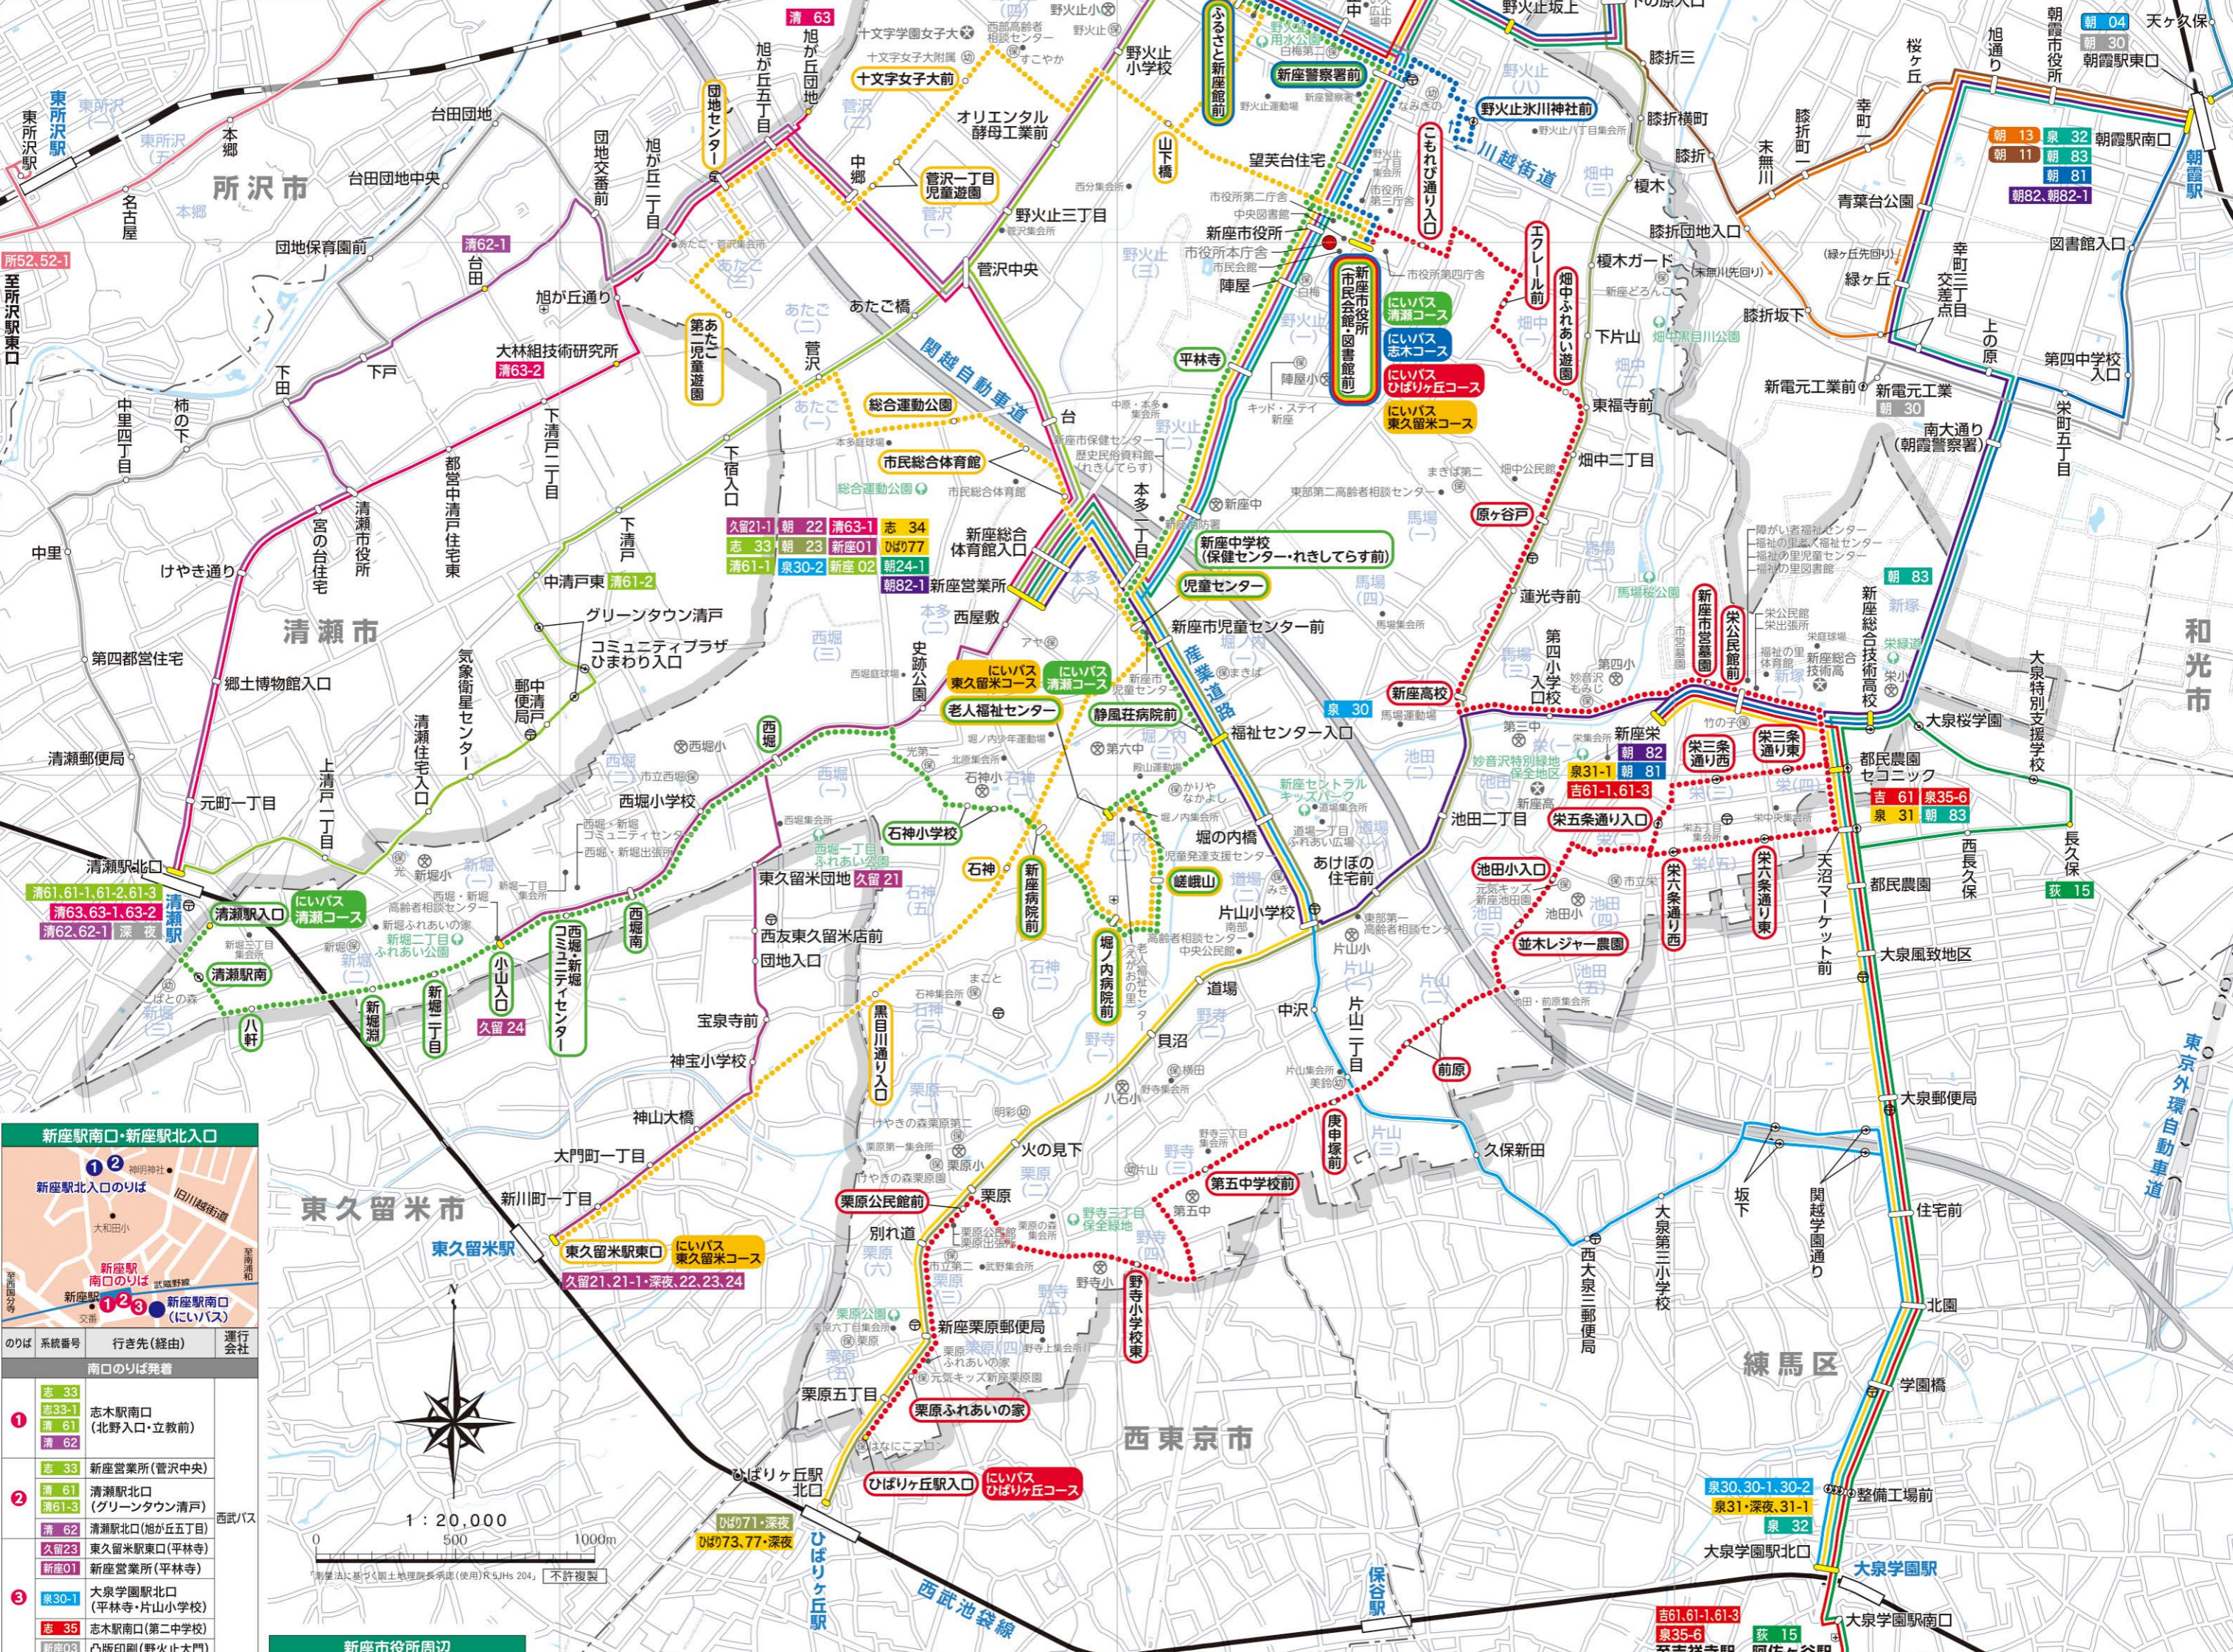

新座市公共交通マップ

令和5年9月現在

凡例

- バス路線
- バス停
- 片方向バス停
- 西武バス
- 国際興業バス
- 東武バス
- にいバス
- にいバス 清瀬コース
- にいバス 志木コース
- にいバス ひばりヶ丘コース
- にいバス 東久留米コース

施設アイコン

- 市役所
- 保育園
- 小・中学校
- 公共施設、その他
- 幼稚園
- 高校・大学
- 郵便局
- 病院
- 公園・緑地

Avenza Mapsで新座市公共交通マップを スマホやタブレットで閲覧できます!

Avenza Mapsはオフラインで使えるスマホやタブレット用のアプリです。通信回線のない山の中でもGPS機能を使って簡単に自分の位置を地図上で見ることができます。自分の行きたい場所を予め地図上に落とすことが出来たり、覚えておきたい場所を写真付きで地図に落とすこともできます。

地図は以下の二次元コードを読み取るか、ストアから「新座市」と検索することでダウンロード可能です。

アプリのダウンロードは

- App Store
- Google Play

新座駅南口・新座駅北入口

のりば	系統番号	行き先(経由)	運行会社
南口のりば発着	東33	志木駅南口(北野入口・立教前)	西武バス
	東33-1	新座営業所(菅沢中央)	
	東61	清瀬駅北口(グリーンタウン清瀬)	
北口のりば発着	東62	清瀬駅北口(旭が丘五丁目)	西武バス
	久留23	東久留米駅東口(平林寺)	
	東21	新座営業所(平林寺)	

ひばりヶ丘北口・ひばりヶ丘入口

のりば	系統番号	行き先(経由)	運行会社
北口のりば発着	東971	朝霞台駅(片山小学校)	西武バス
	東972	志木駅南口(片山小学校・第二中学校)	
ひばりヶ丘入口発着	東973	新座営業所(片山小学校)	西武バス
	東974	新座営業所(片山小学校)	

志木駅南口

のりば	系統番号	行き先(経由)	運行会社
南口のりば発着	東32	跡見女子大(大和田)	西武バス
	東34	新座営業所(第二中学校)	
北口のりば発着	東21	ひばりヶ丘北口(清瀬市役所)	西武バス
	東24	朝霞台駅(泉水三丁目)	

清瀬駅北口・清瀬駅入口

のりば	系統番号	行き先(経由)	運行会社
北口のりば発着	東62	志木駅南口(旭が丘五丁目)	西武バス
	東61	清瀬駅北口(グリーンタウン清瀬)	
南口のりば発着	東61	清瀬駅北口(グリーンタウン清瀬)	西武バス
	東62	清瀬駅北口(旭が丘五丁目)	