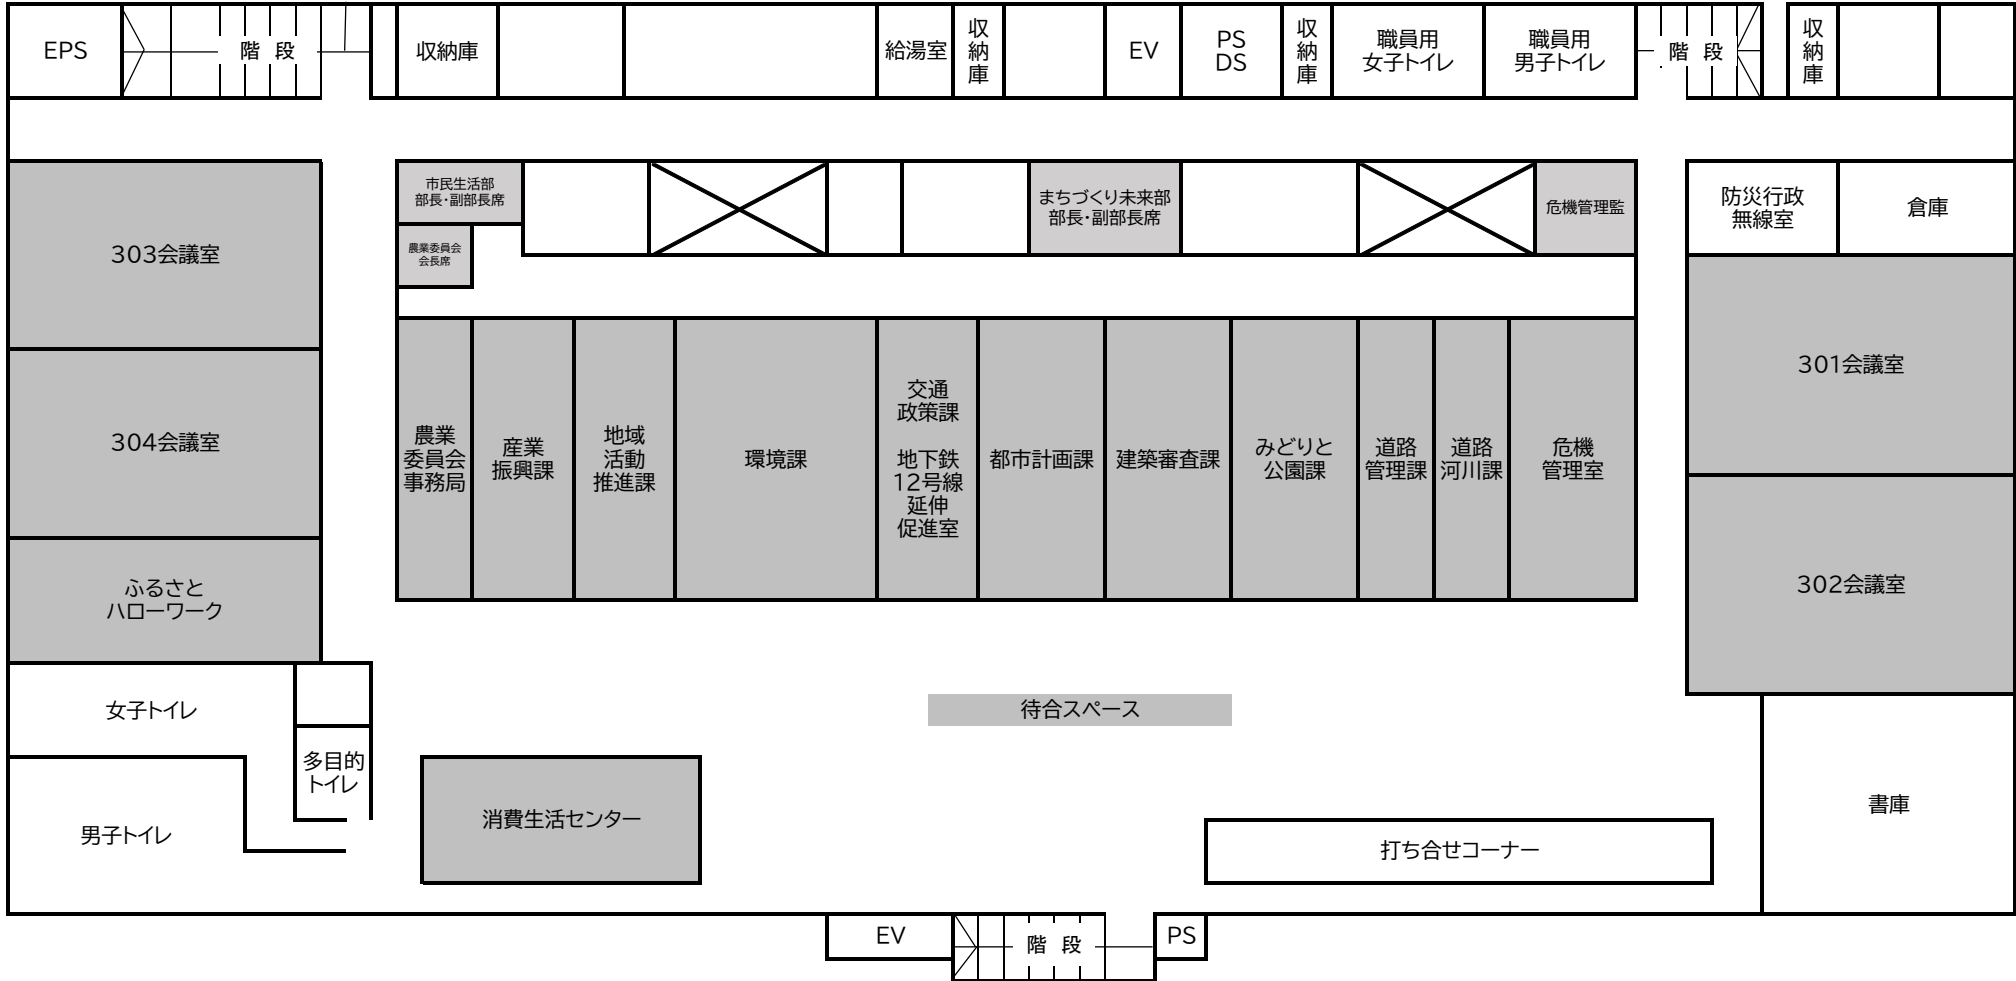

○出納室

新座市役所本庁舎 3階

- 農業委員会事務局
- 産業振興課
- 地域活動推進課

- 環境課
- 交通政策課
- 地下鉄12号線延伸推進室
- 都市計画課

- 建築審査課
- みどり公園課
- 道路管理課
- 道路河川課

- 危機管理室
- ふるさとハローワーク
- 303・304会議室
- 消費生活センター

- 新型コロナウイルスワクチン接種事業推進室
(コールセンター)(301会議室)
- 新型コロナウイルスワクチン接種事業推進室
(302会議室)