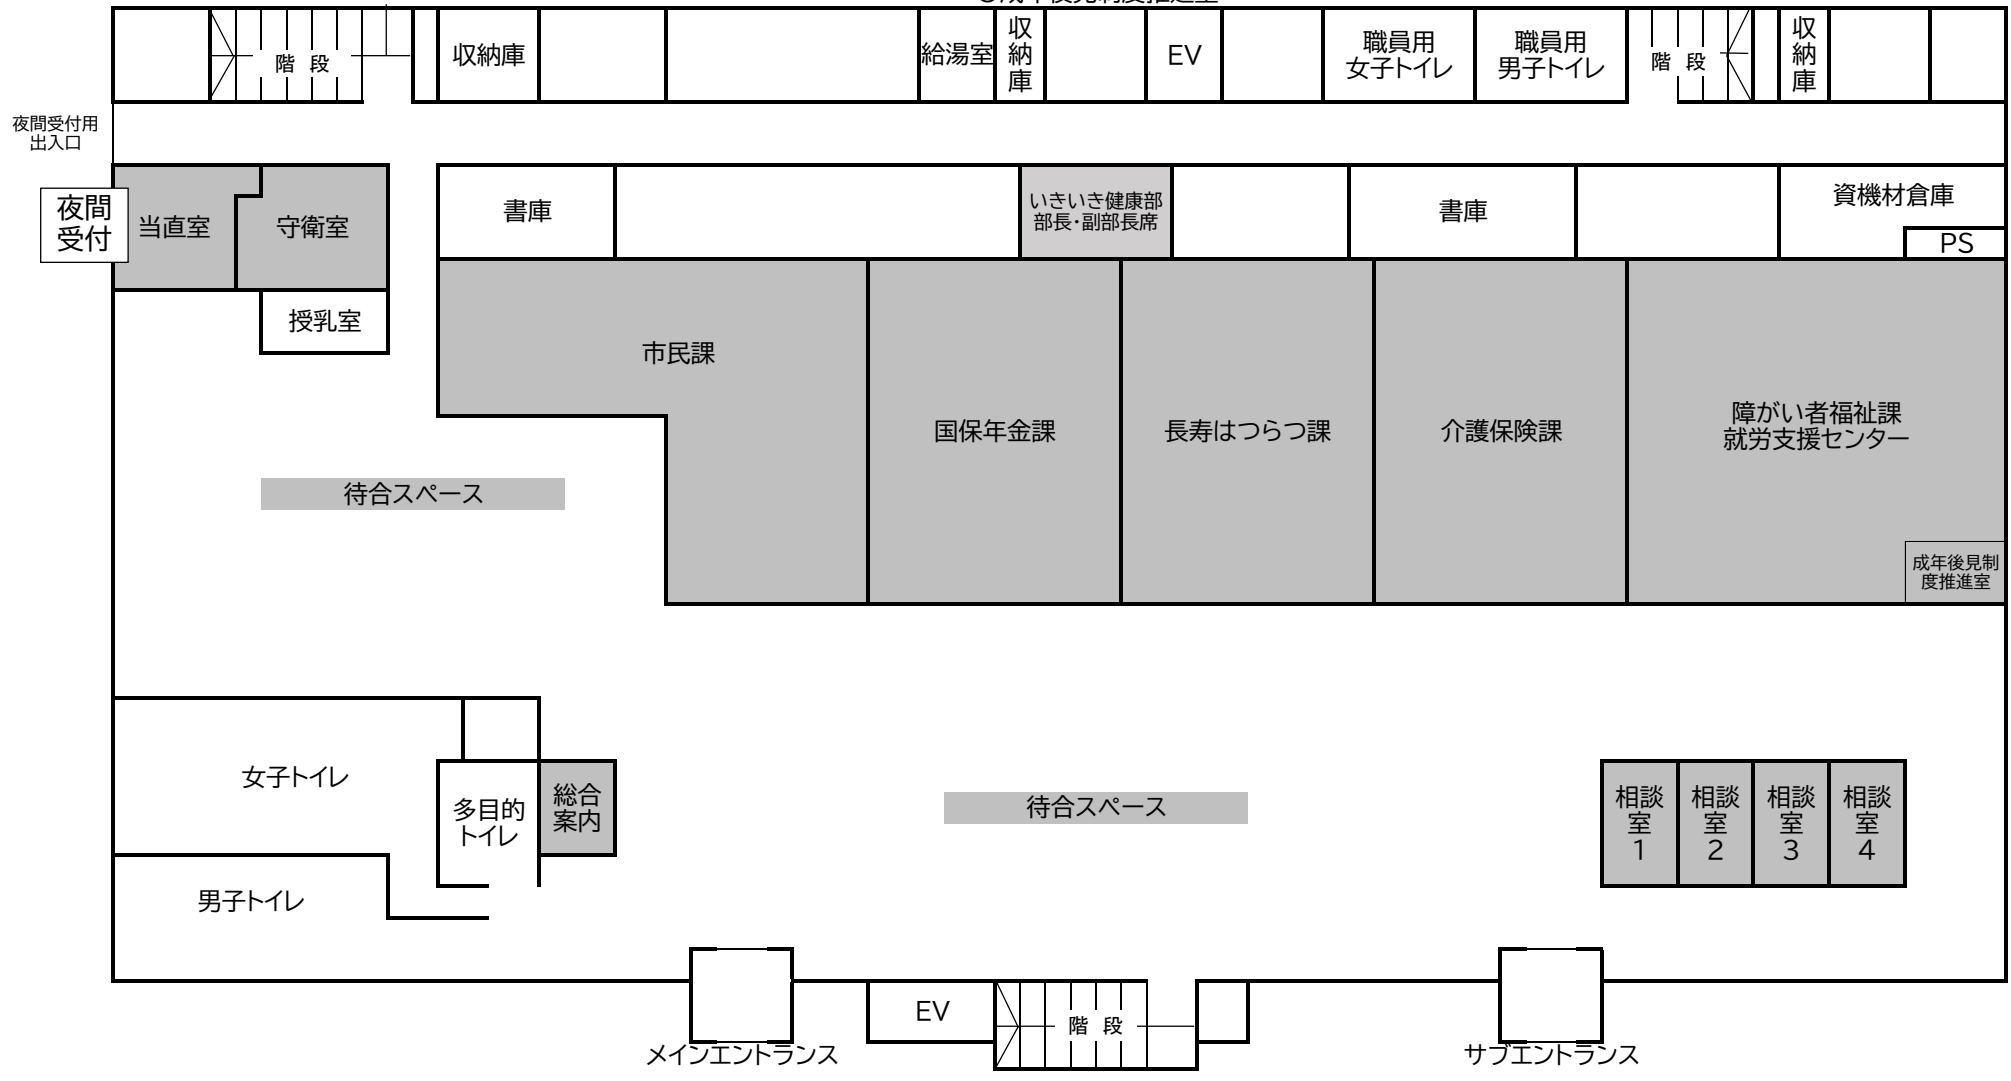

新座市役所本庁舎 1階

- 市民課
- 介護保険課
- 国保年金課
- 障がい者福祉課
- 長寿はつらつ課
- 就労支援センター
- 成年後見制度推進室
- 守衛室
- 当直室
- 総合案内

夜間受付

夜間受付用
出入口

授乳室

待合スペース

書庫

市民課

国保年金課

長寿はつらつ課

介護保険課

障がい者福祉課
就労支援センター

成年後見制度推進室

資機材倉庫

PS

待合スペース

相談室
1

相談室
2

相談室
3

相談室
4

女子トイレ

多目的
トイレ

総合案内

男子トイレ

EV

階段

メインエントランス

サブエントランス

収納庫

給湯室

収納庫

EV