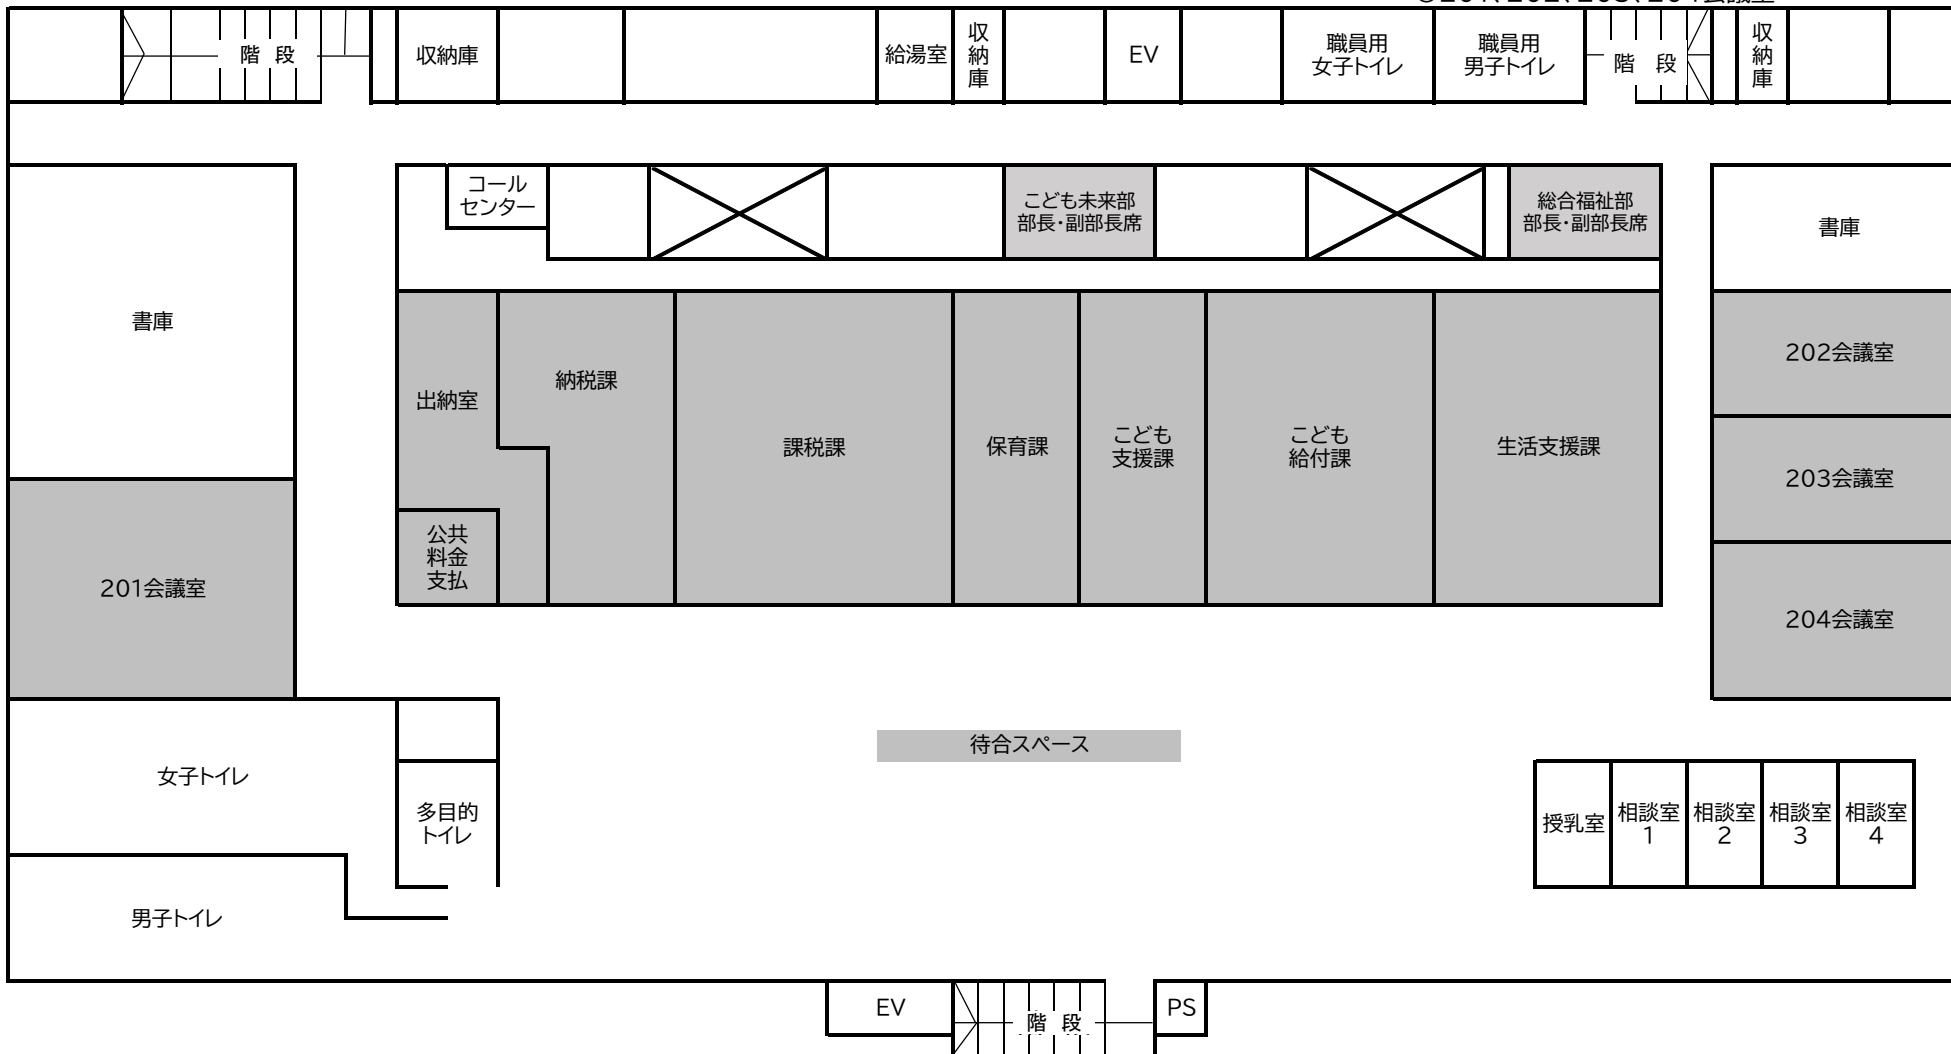

新座市役所本庁舎 2階

○納税課
○課税課

○保育課
○子ども支援課
○子ども給付課

○福祉政策課
○福祉相談室
○生活支援課
○201、202、203、204会議室

○出納室