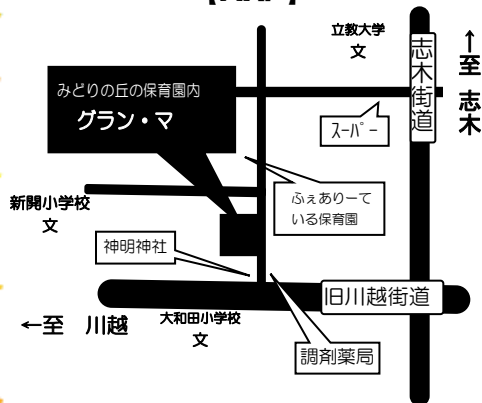

①

栄保育園地域子育て支援センター

るーえん

子育て支援コーディネーターがいます

-----【利用時間】-----

月～金曜日 10:00～12:00
13:00～16:00

※上記の曜日が祝祭日と重なる日・
年末年始はお休みです。

---【場所・お問い合わせ先】---

新座市栄2-8-17栄保育園2階
TEL 048-483-1263
FAX 048-483-1207

HPは
こちら

駐車場2台分有（要申込み）

運営者 NPO法人新座子育てネットワーク

②

みどりの丘の保育園地域子育て支援センター

グラン・マ

-----【利用時間】-----

月～金曜日 9:00～12:00
13:00～16:00

※上記の曜日が祝祭日と重なる日・
年末年始はお休みです

---【場所・お問い合わせ先】---

新座市野火止5-11-40
TEL 048-203-0240
FAX 048-203-0240

駐車場2台分有
運営者 NPO法人ふえありーている

【MAP】

③

山びこ保育園地域子育て支援センター

山ゆり

-----【利用時間】-----

月～金曜日 9:00～12:00
13:30～16:00

※上記の曜日が祝祭日と重なる日・
年末年始はお休みです。

---【場所・お問い合わせ先】---

新座市大和田4-18-53
山びこ保育園1階
TEL 048-478-8725
FAX 048-481-2832

HPは
こちら

駐車場8台分有
運営者 社会福祉法人豊の会

④

すぎのこ保育園地域子育て支援センター

つぼみ

子育て支援コーディネーターがいます

-----【利用時間】-----

月～金曜日 9:00～12:00
13:30～16:00

※上記の曜日が祝祭日と重なる日・
年末年始はお休みです。

---【場所・お問い合わせ先】---

新座市野火止5-18-21
すぎのこ保育園2階
TEL 048-202-6882
FAX 048-202-6882

HPは
こちら

駐車場5台分有
運営者 社会福祉法人シンエイ福祉会