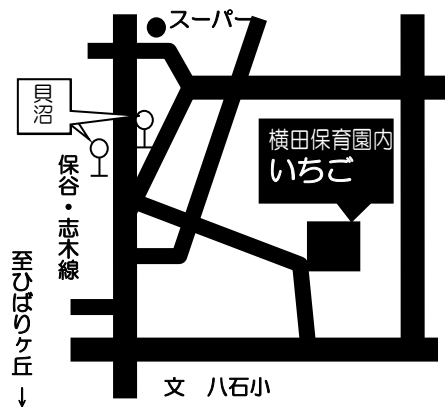

駐車場2台分有

運営者 社会福祉法人千曲会

【MAP】

⑥

横田保育園地域子育て支援センター

いちご

-----【利用時間】-----

火・水・金曜日 9:00～11:30
12:30～16:00

※上記の曜日が祝祭日と重なる日・
年末年始はお休みです。

---【場所・お問い合わせ先】---

新座市野寺2-5-46

横田保育園1階

TEL 048-437-1579 (いちご)

TEL 048-478-1369 (保育園)

FAX 048-478-1418

HPは

こちら

駐車場5台分有

運営者 社会福祉法人まるよ会

【MAP】

⑦

白梅第二保育園地域子育て支援センター

あすなろ

-----【利用時間】-----