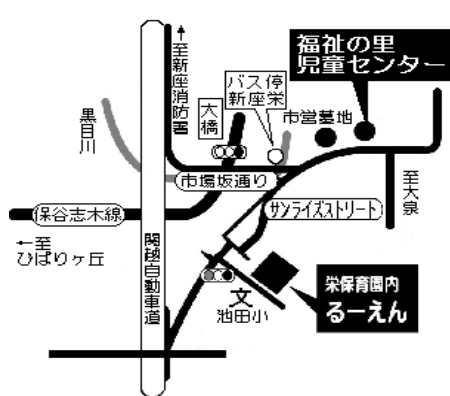

子育て支援コーディネーターがいます

-----【利用時間】-----

月～金曜日 10:00～12:00
13:00～16:00

※上記の曜日が祝祭日と重なる日・
年末年始はお休みです。

---【場所・お問い合わせ先】---

新座市栄2-8-17栄保育園2階
TEL 048-483-1263
FAX 048-483-1207

HPは 
こちら

駐車場2台分有（要申込み）

運営者 NPO法人新座子育てネットワーク

【MAP】

②

みどりの丘の保育園地域子育て支援センター

グラン・マ

-----【利用時間】-----

月～金曜日 9:00～12:00
13:00～16:00

※上記の曜日が祝祭日と重なる日・
年末年始はお休みです