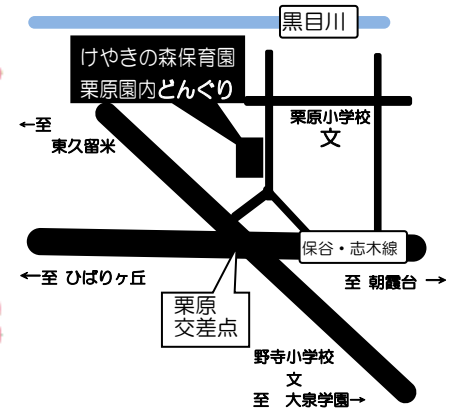

こちら

駐車場5台分有 (保育園と共有)

運営者 社会福祉法人陣屋会

【MAP】

⑧

けやきの森保育園栗原園地域子育て支援センター

どんぐり

-----【利用時間】-----

月～金曜日 9:00～12:00
14:00～16:00

※上記の曜日が祝祭日と重なる日・
年末年始はお休みです。

---【場所・お問い合わせ先】---

新座市栗原1-6-4

けやきの森保育園栗原園1階

TEL 042-471-5652

(保育園と共通番号です。)

FAX 042-471-5653

駐車場5台分有 (保育園と共有)

運営者 社会福祉法人けやき会

【MAP】

⑨

児童センター地域子育て支援センター セサミ

♡子育て支援コーディネーターがいます

-----【利用時間】-----
火～土曜日 10:00～12:00
13:00～16:00

※上記の曜日が祝祭日と重なる日・
年末年始・児童センターの休館日はお休みです。