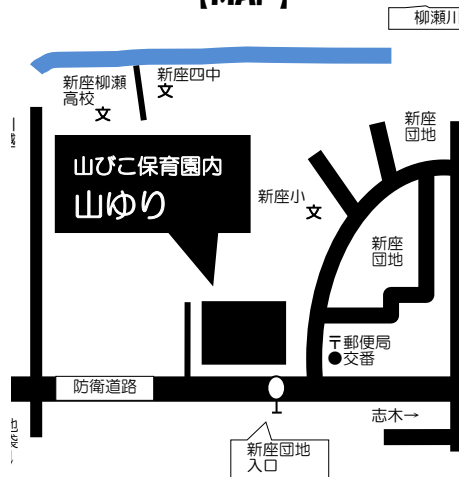

月～金曜日 9:00～12:00
13:30～16:00

※上記の曜日が祝祭日と重なる日・
年末年始はお休みです。

---【場所・お問い合わせ先】---

新座市大和田4-18-53
山びこ保育園1階
TEL 048-478-8725
FAX 048-481-2832

HPは 
こちら

駐車場8台分有
運営者 社会福祉法人豊の会

【MAP】

④

HPは 
こちら

駐車場5台分有
運営者 社会福祉法人シンエイ福祉会

【MAP】

⑤

光第二保育園地域子育て支援センター

りんご

-----【利用時間】-----

月～金曜日 10:00～12:30
13:30～16:00