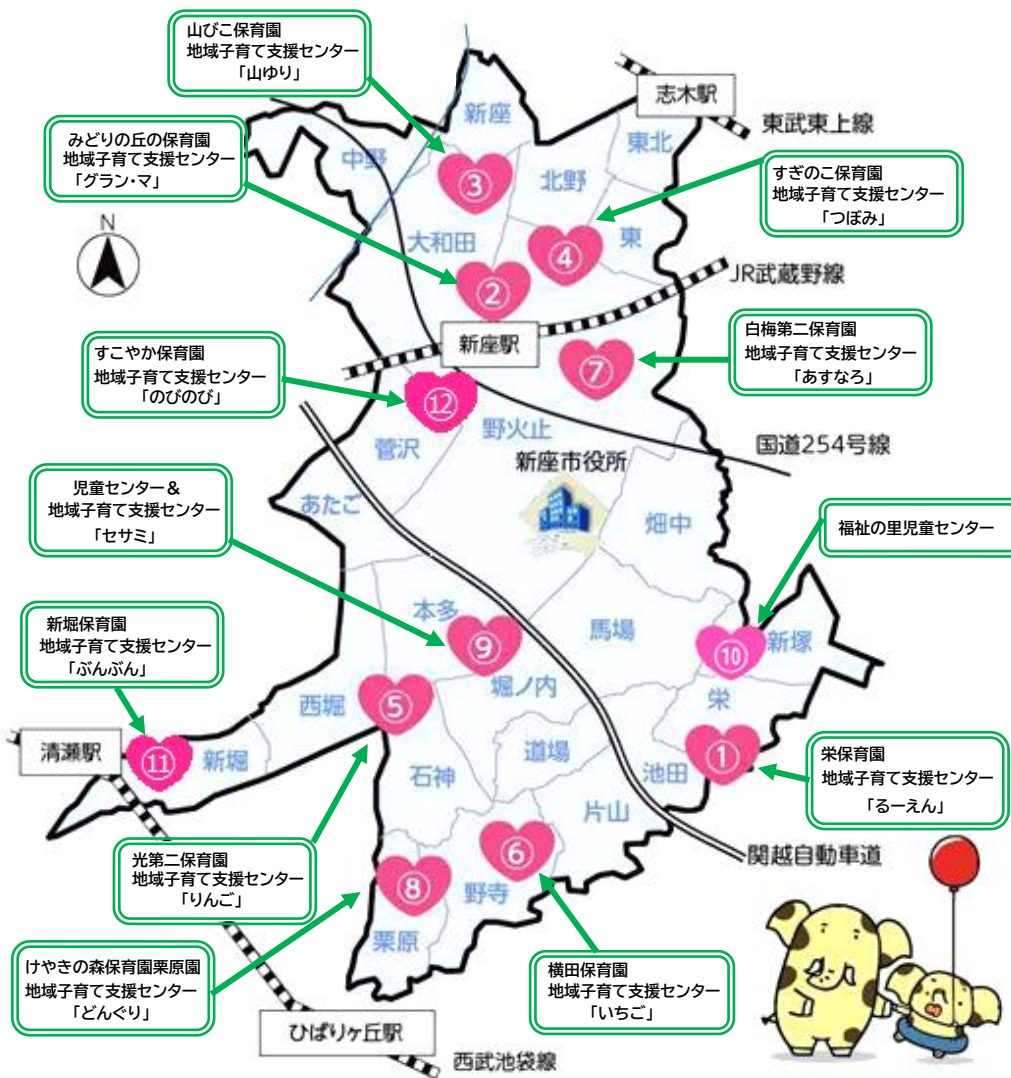

地域子育て支援センター&児童センター ガイド

新座市イメージキャラクター ソウキに

【発行】

新座市子ども未来部子ども支援課
TEL 048-424-9608
市HP <http://www.city.niiza.lg.jp/>

◆記載は令和6年4月のものです

地域子育て支援センター ってどんなところ？

就学前のお子さんとその保護者が気軽に利用できる交流スペースです。支援センターには子育てに理解と知識のあるスタッフが常駐しており、地域の情報提供や子育てに関する様々な援助や悩み相談も受けています。

また、親子で楽しめる季節の行事などのイベントや講座の開催、子育てサークルの育成・支援も行っています。

子育てのご相談は、子育て支援コーディネーターへ！

主に就学前までのお子さんがある子育て家庭を対象に、子育てに関する疑問や悩み、困りごとについてのご相談に応じ、一緒に考え、解決に向けてお手伝いいたします。

また、必要に応じて、適切な機関又は専門家等につながるための支援も行います。

子育て支援コーディネーターは、地域子育て支援センター

いろいろな相談方法に対応していますので、お話ししやすい方法をお選びいただけます。(面接、電話、メール、Zoom など) お気軽にご相談ください。

利用料金はいくら？ 利用するにはどうしたらいいの？

無料で利用できます。

なお、イベントや講座によっては事前の予約や実費が必要な場合があります。

支援センター・児童センター
市HPはこちらから

①

栄保育園地域子育て支援センター

るーえん