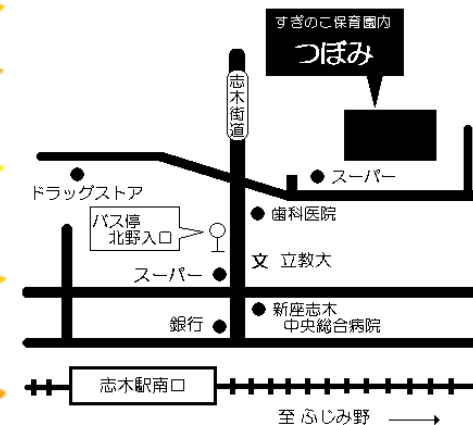

すぎのこ保育園地域子育て支援センター

つぼみ

子育て支援コーディネーターがいます

-----【利用時間】-----

月～金曜日 9:00～12:00
13:30～16:00

※上記の曜日が祝祭日と重なる日・
年末年始はお休みです。

---【場所・お問い合わせ先】---

新座市野火止5-18-21
すぎのこ保育園2階
TEL 048-202-6882
FAX 048-202-6882

HPは 
こちら

駐車場5台分有
運営者 社会福祉法人シンエイ福祉会

【MAP】

⑤

光第二保育園地域子育て支援センター

りんご

-----【利用時間】-----

月～金曜日 10:00～12:30
13:30～16:00