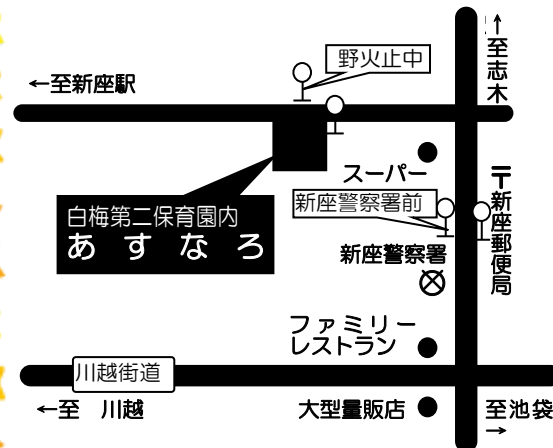

こちら

駐車場5台分有

運営者 社会福祉法人まるよ会

【MAP】

⑦

白梅第二保育園地域子育て支援センター

あすなろ

-----【利用時間】-----

月～金曜日 9:00～12:00
13:00～16:00

※上記の曜日が祝祭日と重なる日・
年末年始はお休みです。

---【場所・お問い合わせ先】---

新座市野火止7-3-29

白梅第二保育園2階

TEL 048-423-5025

FAX 048-423-5036

HPは

こちら

駐車場5台分有 (保育園と共有)

運営者 社会福祉法人陣屋会

【MAP】

⑧

けやきの森保育園栗原園地域子育て支援センター

どんぐり

-----【利用時間】-----

月～金曜日 9:00～12:00
14:00～16:00

※上記の曜日が祝祭日と重なる日・
年末年始はお休みです。

---【場所・お問い合わせ先】---

新座市栗原1-6-4

けやきの森保育園栗原園1階

TEL 042-471-5652

(保育園と共通番号です。)

FAX 042-471-5653