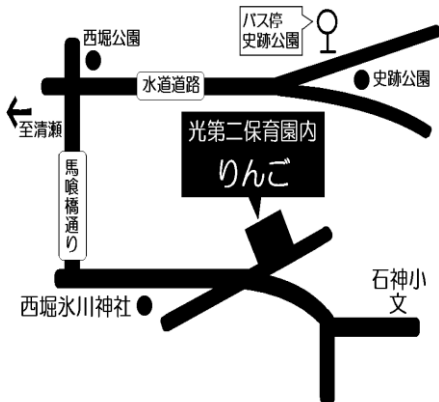

HPは 
こちら

駐車場5台分有
運営者 社会福祉法人シンエイ福祉会

【MAP】

⑤

光第二保育園地域子育て支援センター

りんご

-----【利用時間】-----

月～金曜日 10:00～12:30
13:30～16:00

※上記の曜日が祝祭日と重なる日・
年末年始はお休みです。

---【場所・お問い合わせ先】---

新座市西堀1-3-15

光第二保育園1階

TEL 048-485-9215

FAX 048-480-3368

HPは

こちら

駐車場2台分有

運営者 社会福祉法人千曲会

【MAP】

⑥

横田保育園地域子育て支援センター

いちご

-----【利用時間】-----

火・水・金曜日 9:00～11:30
12:30～16:00