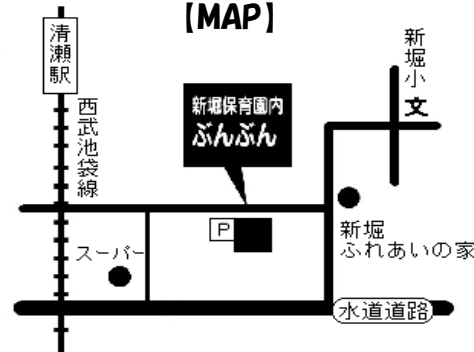

HPは 

こちら (地図は地域子育て支援センターセサミを参照)
駐車場約29台分有

⑩

福祉の里児童センター

-----【利用時間】-----
火～日曜日 9:30～17:00
(中高生タイムは17:00～18:00)
---【場所・お問い合わせ先】---
新座市新塚1-4-5福祉の里3階
TEL 048-481-6477

HPは 

(地図は地域子育て支援センターるーえんを参照)
駐車場69台分有(うち身障者用10台)

【児童センター両館共通】
運営者 NPO 法人新座子育てネットワーク
※休館日: 月曜・祝祭日(こどもの日
を除く)、月曜日祝日の翌日・年末年始

⑪

新堀保育園地域子育て支援センター

ぶんぶん

-----【利用時間】-----
月～金曜日 10:00～12:30
13:30～16:00
※上記の曜日が祝祭日と重なる日・
年末年始はお休みです。

---【場所・お問い合わせ先】---
新座市新堀2-11-2
新堀保育園2階
西武池袋線清瀬駅から徒歩8分
TEL 042-497-7176

HPは 

駐車場18台分有(保育園と共用)
運営者 社会福祉法人アヤ福祉会

【MAP】

⑫

すこやか保育園地域子育て支援センター

のびのび

-----【利用時間】-----
月～金曜日 9:30～12:00
13:00～15:30
※上記の曜日が祝祭日と重なる日・
年末年始はお休みです。

---【場所・お問い合わせ先】---
新座市野火止4-14-12
すこやか保育園1階
TEL 048-480-5570
FAX 048-480-5560