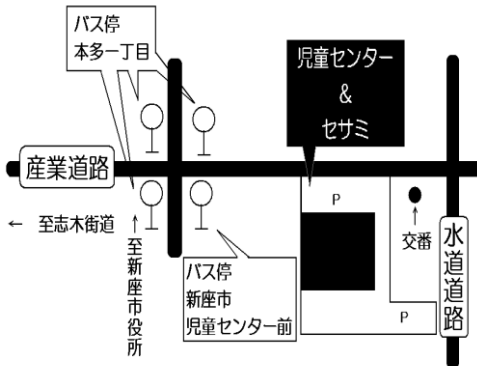

月～金曜日 9:00～12:00
14:00～16:00

※上記の曜日が祝祭日と重なる日・
年末年始はお休みです。

---【場所・お問い合わせ先】---

新座市栗原1-6-4

けやきの森保育園栗原園1階

TEL 042-471-5652

(保育園と共通番号です。)

FAX 042-471-5653

駐車場5台分有 (保育園と共有)

運営者 社会福祉法人けやき会

【MAP】

⑨

児童センター地域子育て支援センター セサミ

♡子育て支援コーディネーターがいます

-----【利用時間】-----
火～土曜日 10:00～12:00
13:00～16:00

※上記の曜日が祝祭日と重なる日・
年末年始・児童センターの休館日はお休みです。

---【場所・お問い合わせ先】---
新座市本多1-3-10
新座市児童センター2階
TEL 048-479-8823
FAX 048-479-8823

HPは
こちら 

駐車場約29台分有
運営者 NPO 法人新座子育てネットワーク

【MAP】

⑨

児童センター

-----【利用時間】-----
火～日曜日 9:00～17:00
(中高生タイムは17:00～18:00)
---【場所・お問い合わせ先】---
新座市本多1-3-10
TEL 048-479-8822

HPは 

こちら (地図は地域子育て支援センターセサミを参照)
駐車場約29台分有

⑩

福祉の里児童センター

-----【利用時間】-----
火～日曜日 9:30～17:00
(中高生タイムは17:00～18:00)
---【場所・お問い合わせ先】---
新座市新塚1-4-5福祉の里3階
TEL 048-481-6477

HPは 

(地図は地域子育て支援センターるーえんを参照)
駐車場69台分有(うち身障者用10台)