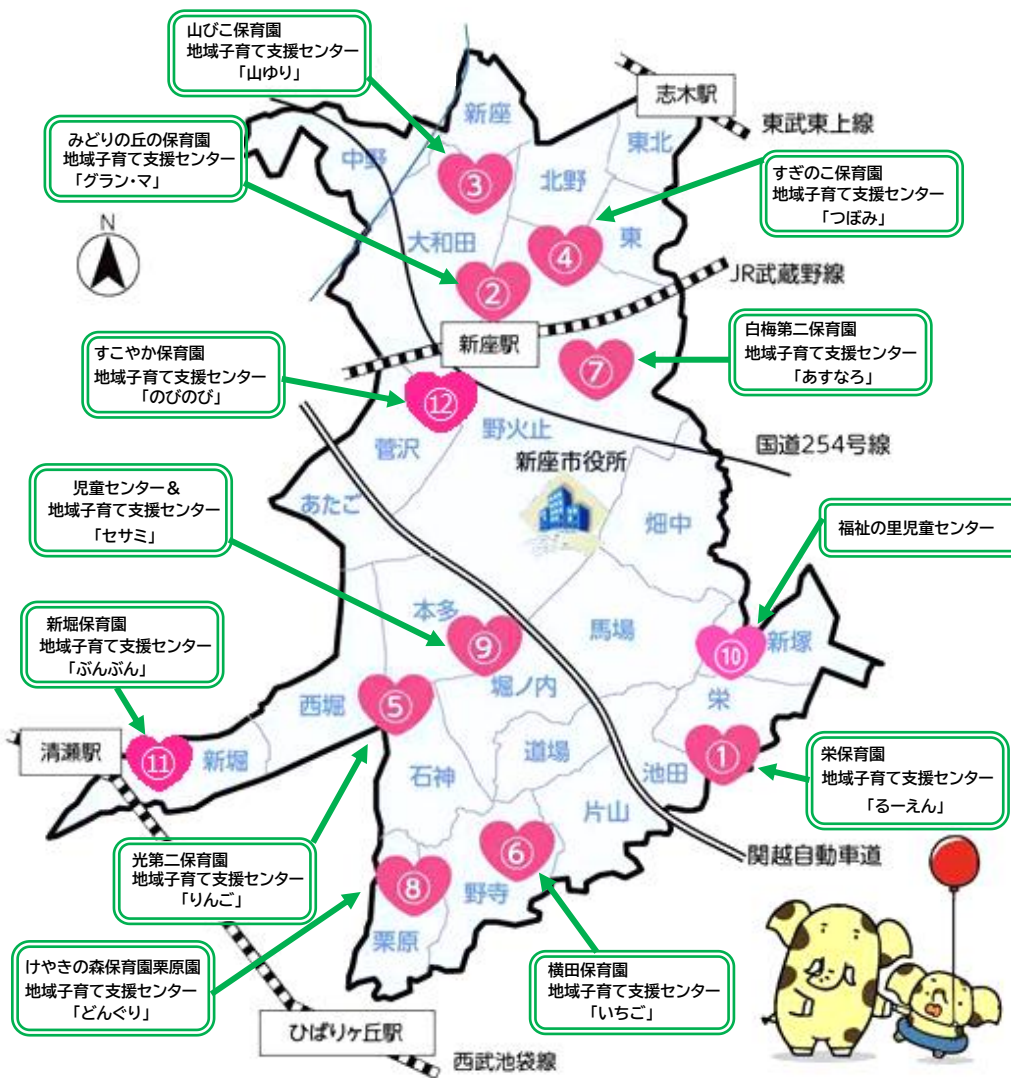

地域子育て支援センター&児童センター ガイド

新座市イメージキャラクター ソウキに

【発行】

新座市子ども未来部子ども支援課
TEL 048-424-9608
市HP <http://www.city.niiza.lg.jp/>

◆記載は令和6年4月のものです

地域子育て支援センター ってどんなところ？

就学前のお子さんとその保護者が気軽に利用できる交流スペースです。支援センターには子育てに理解と知識のあるスタッフが常駐しており、地域の情報提供や子育てに関する様々な援助や悩み相談も受けています。

また、親子で楽しめる季節の行事などのイベントや講座の開催、子育てサークルの育成・支援も行っています。

子育てのご相談は、子育て支援コーディネーターへ！

主に就学前までのお子さんがある子育て家庭を対象に、子育てに関する疑問や悩み、困りごとについてのご相談に応じ、一緒に考え、解決に向けてお手伝いいたします。

また、必要に応じて、適切な機関又は専門家等につながるための支援も行います。

子育て支援コーディネーターは、地域子育て支援センター