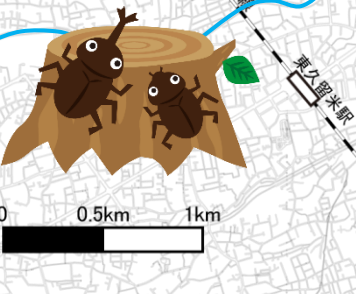

0 0.5km 1km

清瀬駅

新堀一丁目憩いの森

石神四丁目保全緑地

石神緑地

石神三丁目緑地

片山緑地

野寺親水公園

野寺緑地

野寺三丁目憩いの森

野寺親水公園

石神緑地

ひばりヶ丘

柳瀬川

国道254号

関越自動車道

黒目川

野火止用水

西武池袋線

東武東上線

志木駅

東武東上線

北野籠駅

朝霞台駅