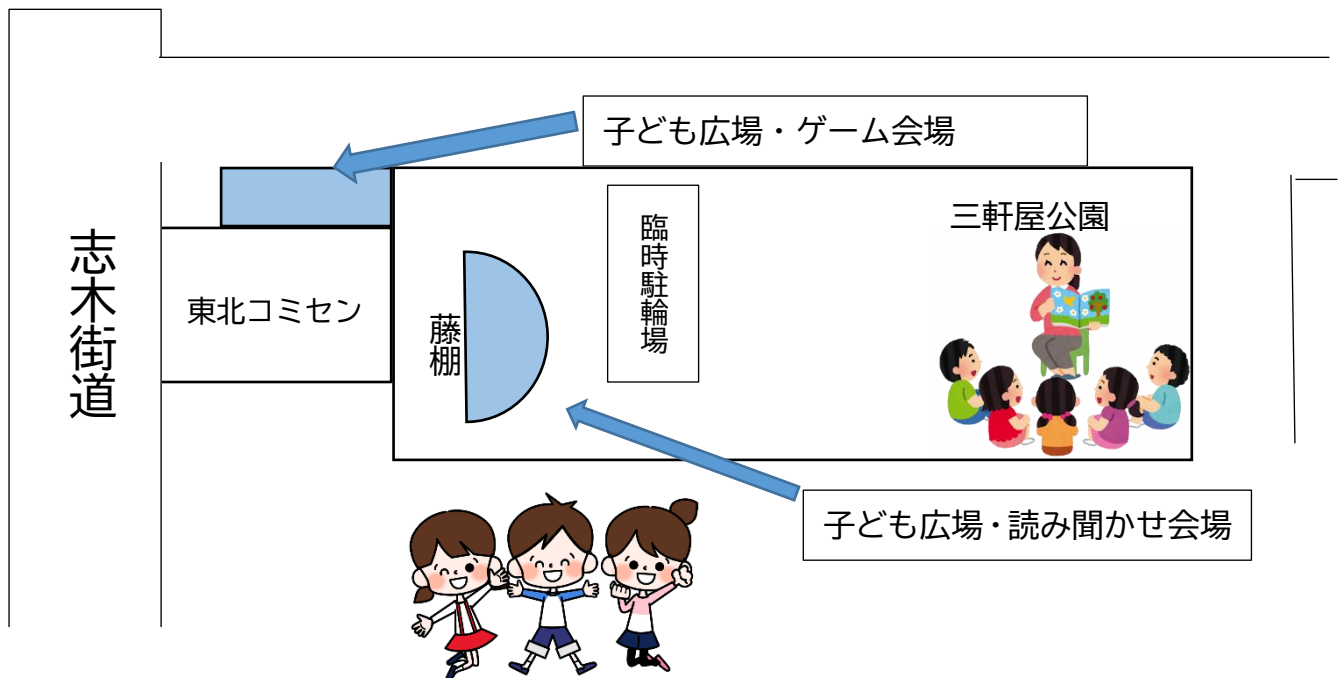

## ◆子ども広場・絵本の読み聞かせ（三軒屋公園藤棚）

5月23日（土）

発表時間	発表団体
11:00~11:45	ぼけっと、のびっ子おはなし隊

5月24日（日）

発表時間	発表団体
11:00~11:45	絵本の読書会、絵本の会「四季」

※ 読み聞かせ会場でも、クイズスタンプカードにスタンプが押せます。  
雨天の場合は東北コミュニティセンター1階小会議室で行います。

## ◆子ども広場・ゲームコーナー（東北コミュニティセンター入口）

1階～3階のクイズ・スタンプコーナー（ゾウキリンが目印です）でクイズの答えとスタンプが3個たまった人が、ゲームに参加できます。

遊べる!楽しい!

おもしろ工作づくり

5月23日(土)10:00~15:00

的当てゲーム

5月23日(土)10:00~15:00

5月24日(日)10:00~15:00