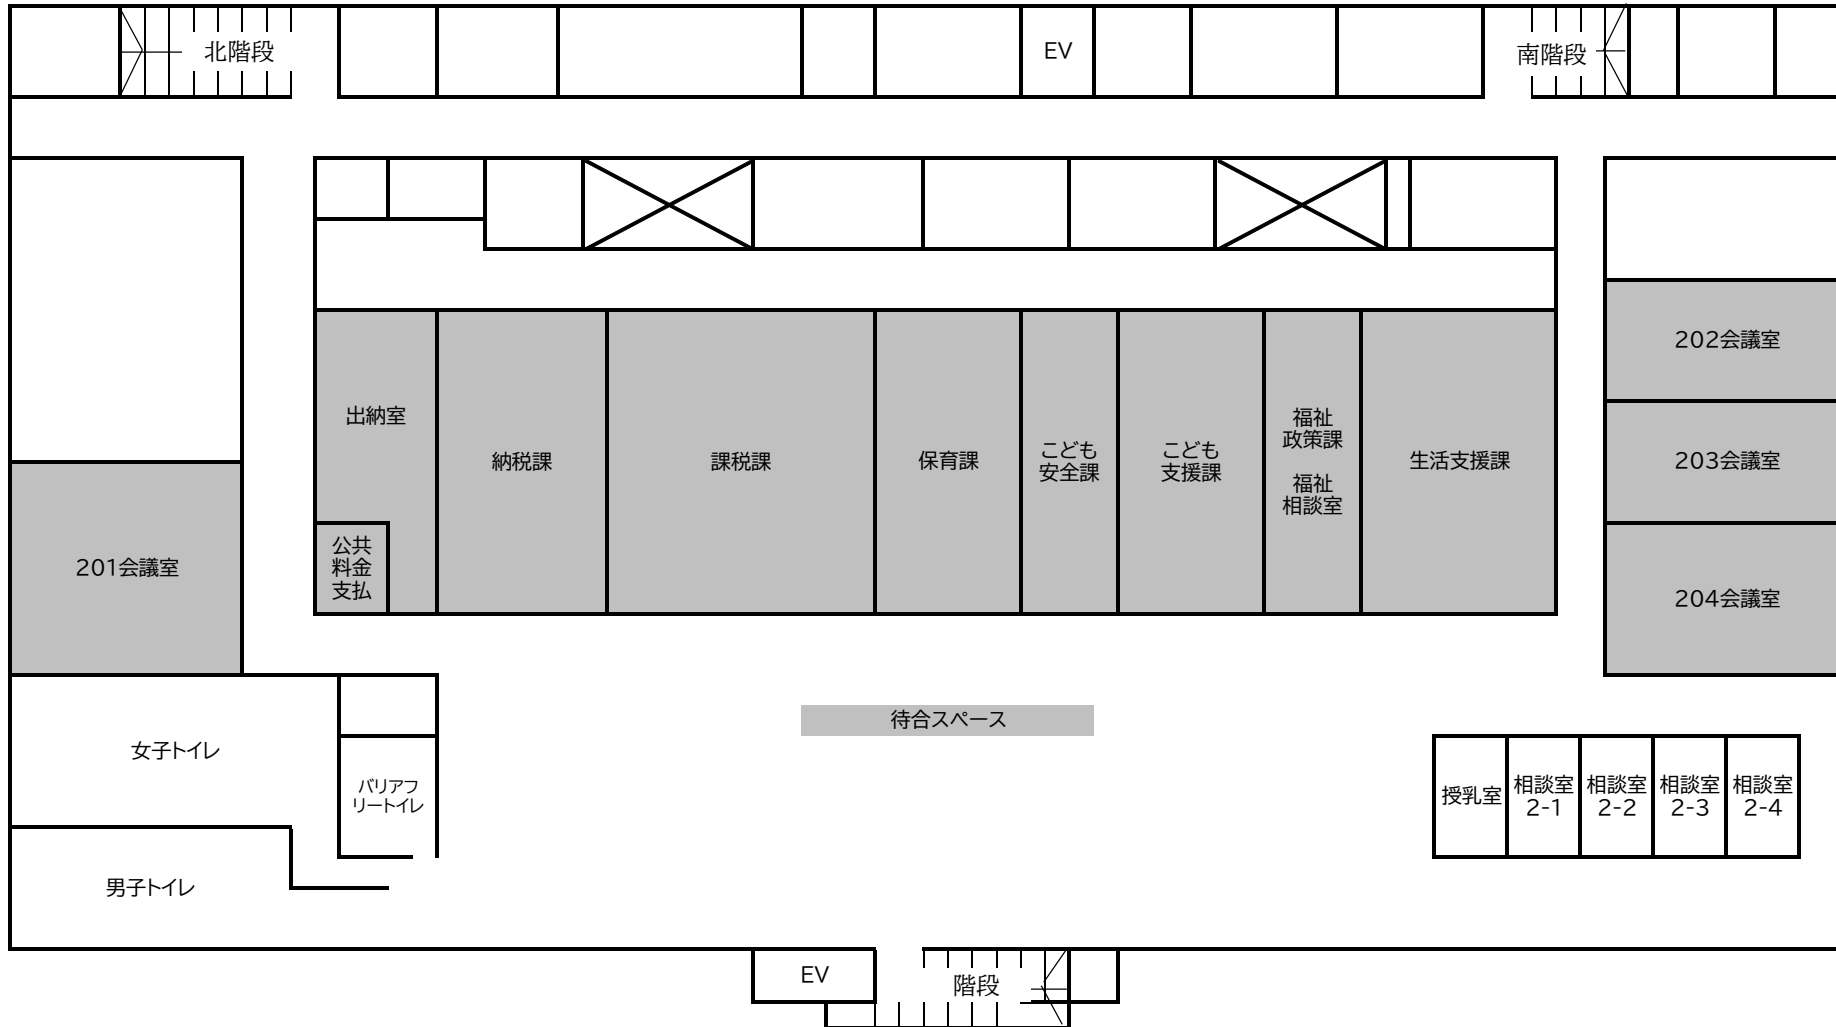

新座市役所本庁舎 1階

- 市民課
- 介護保険課
- 警備員室
- 国保年金課
- 障がい者福祉課
- 当直室
- 長寿はつらつ課
- 就労支援センター
- 総合案内
- 成年後見制度推進室

新座市役所本庁舎 2階

○納税課
○課税課

○保育課
○こども安全課
○こども支援課

○福祉政策課
○福祉相談室
○生活支援課

○出納室
○201、202、203、204会議室

新座市役所本庁舎 3階