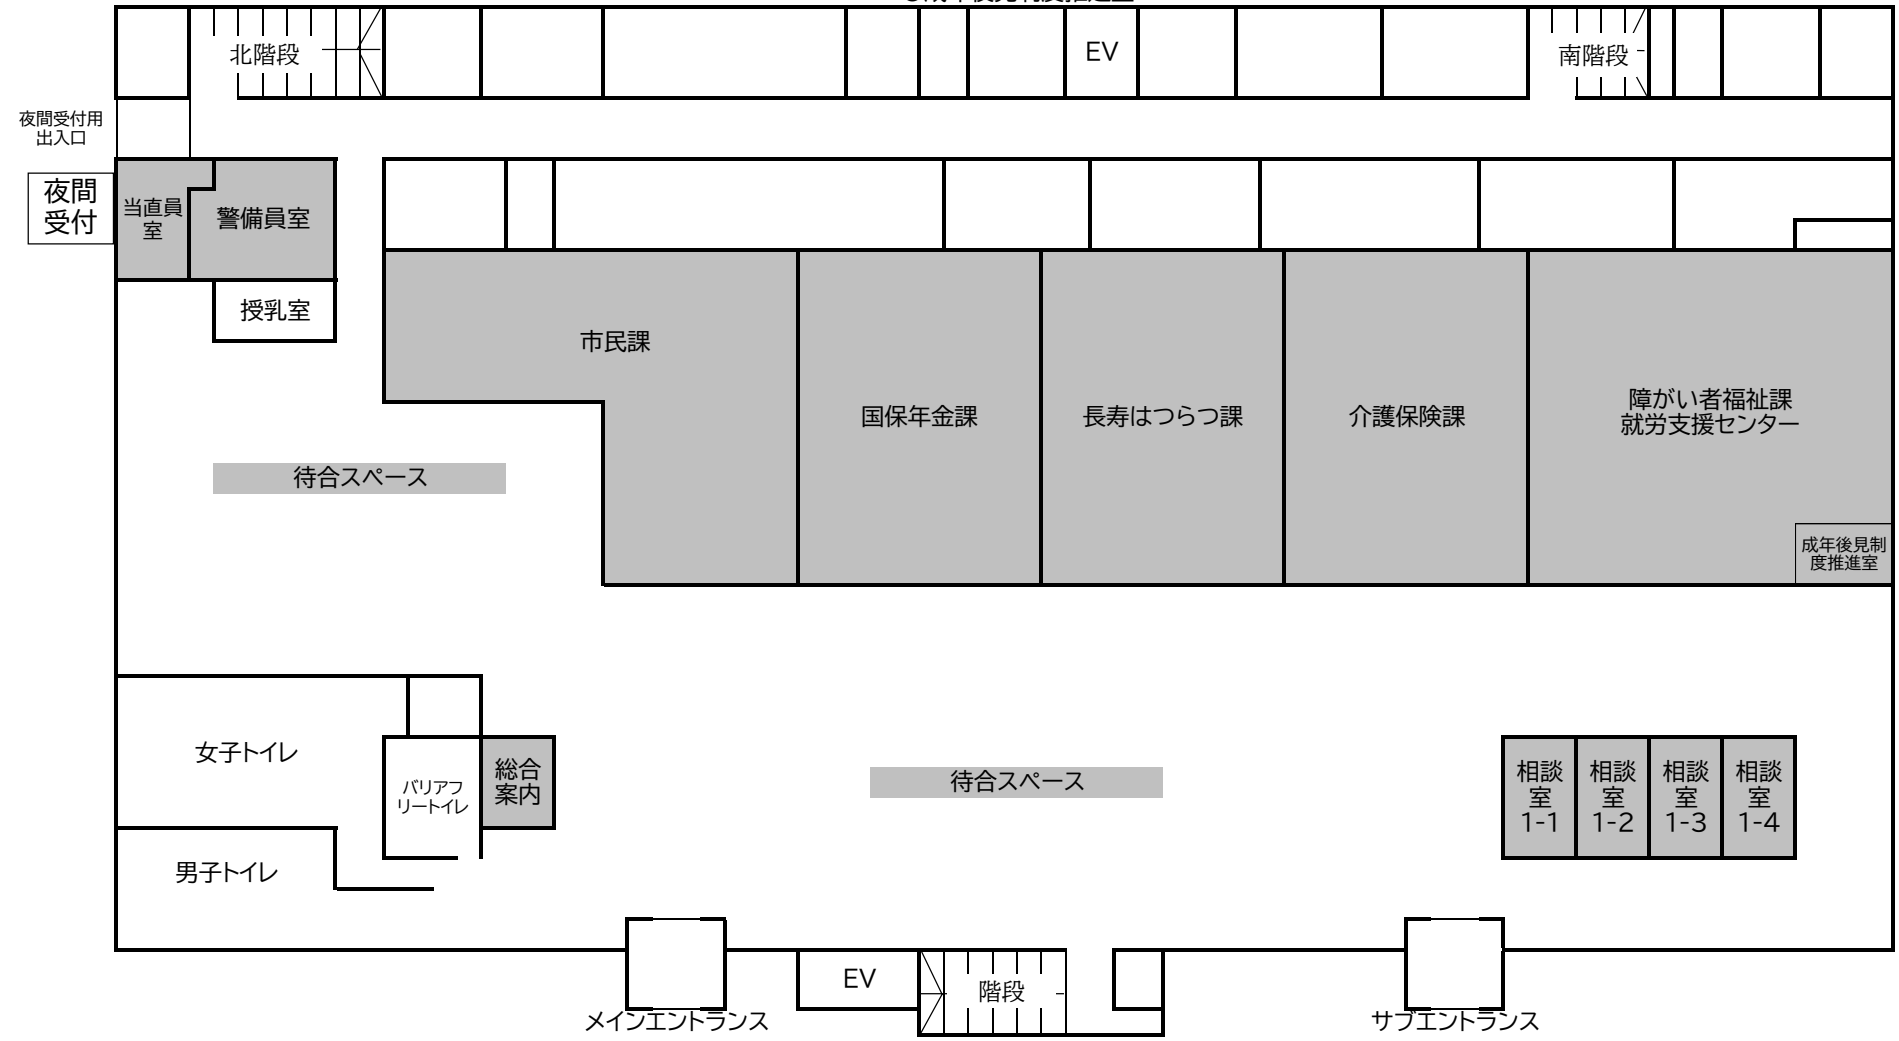

新座市役所本庁舎 1階

- 市民課
- 介護保険課
- 警備員室
- 国保年金課
- 障がい者福祉課
- 当直室
- 長寿はつらつ課
- 就労支援センター
- 総合案内
- 成年後見制度推進室

新座市役所本庁舎 2階

○納税課
○課税課

○保育課
○こども安全課
○こども支援課

○福祉政策課
○福祉相談室
○生活支援課

○出納室
○201、202、203、204会議室

新座市役所本庁舎 3階