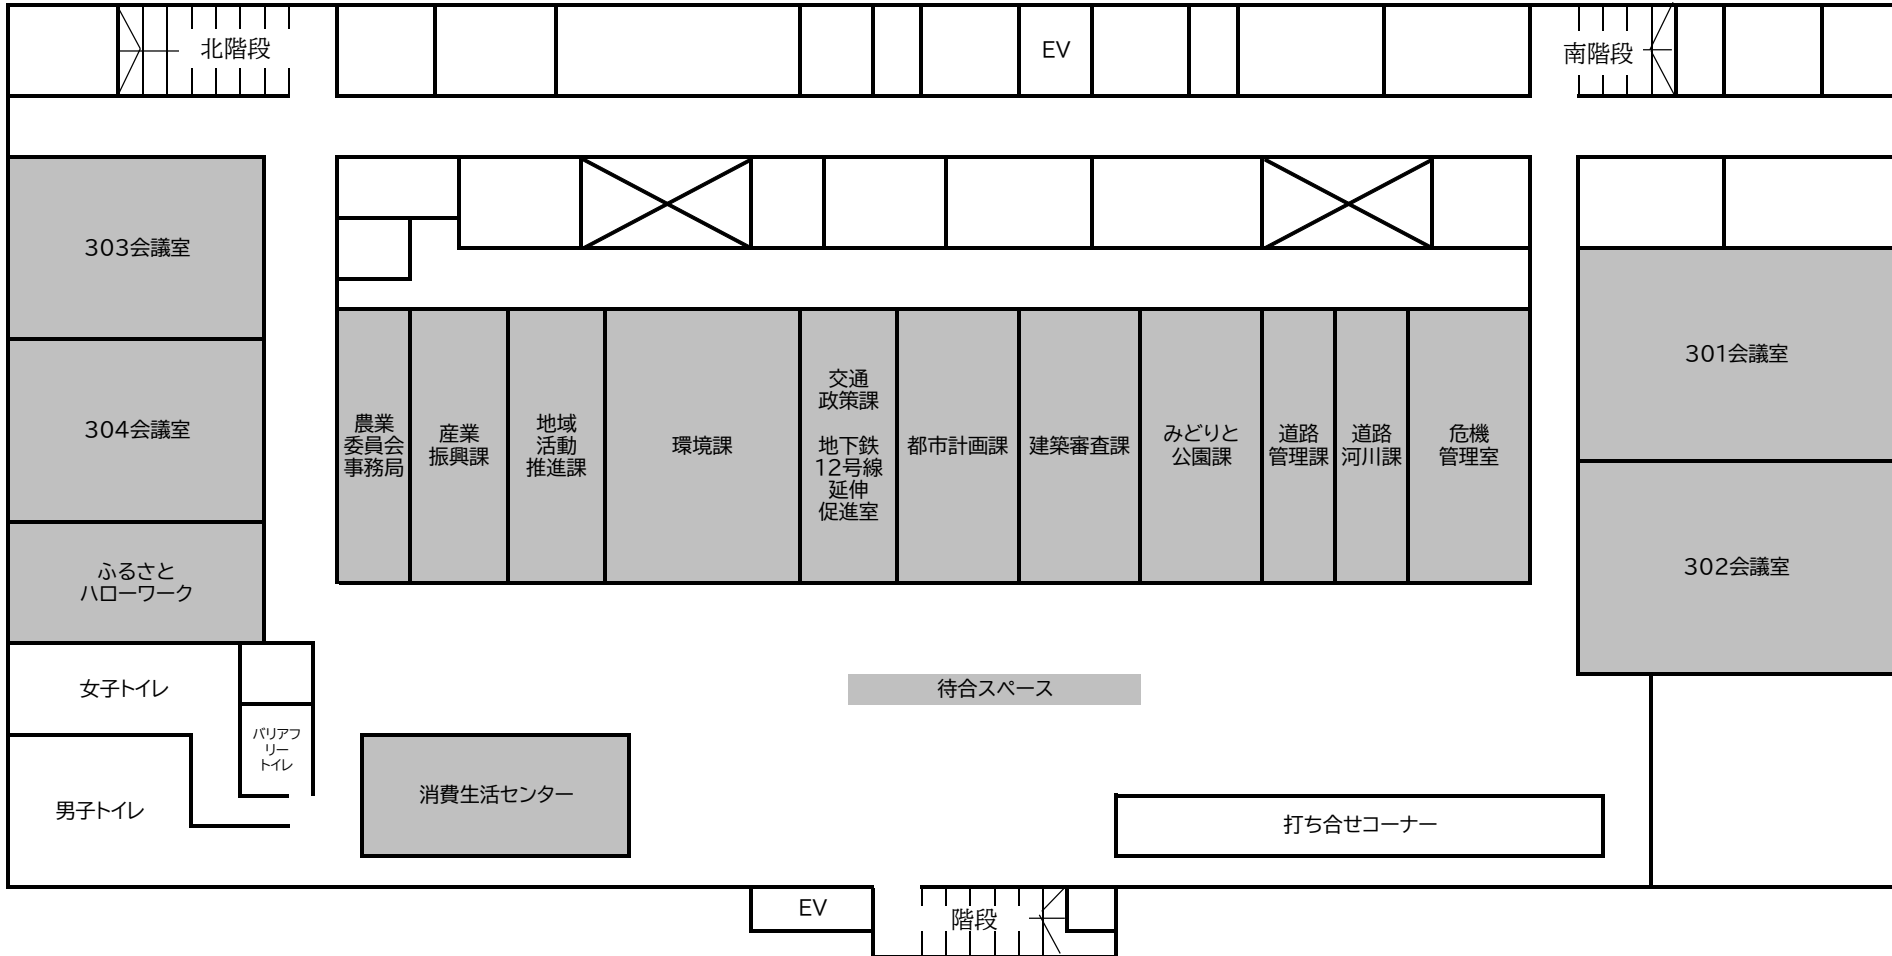

新座市役所本庁舎 3階

- ○農業委員会事務局
- ○産業振興課
- ○地域活動推進課

- ○環境課
- ○交通政策課
- ○地下鉄12号線延伸促進室
- ○都市計画課

- ○建築審査課
- ○みどりと公園課
- ○道路管理課
- ○道路河川課

- ○危機管理室
- ○ふるさとハローワーク
- ○301・302会議室
- ○303・304会議室

- ○消費生活センター