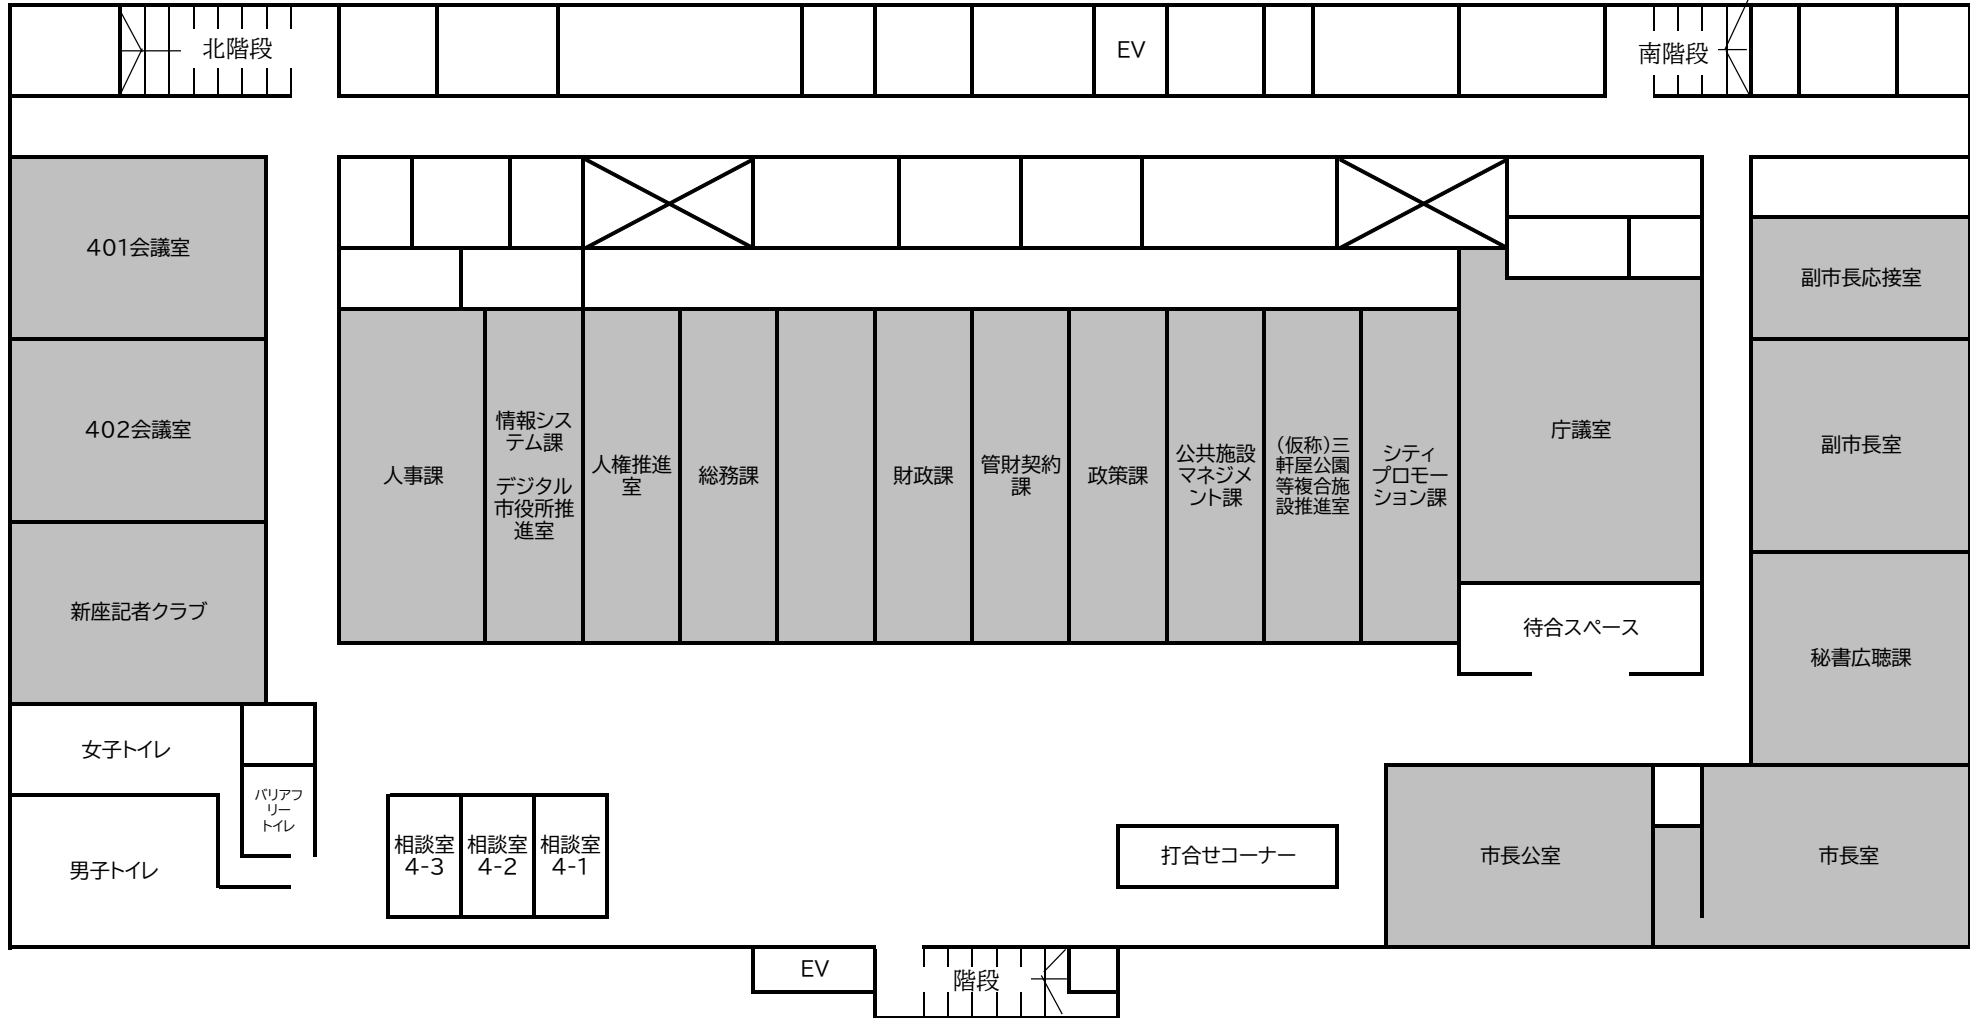

新座市役所本庁舎 4階

- ○人事課
- ○情報システム課
- ○デジタル市役所推進室
- ○人権推進室

- ○総務課
- ○財政課
- ○管財契約課

- ○政策課
- ○公共施設マネジメント課
- ○(仮称)三軒屋公園等複合施設整備推進室

- ○シティプロモーション課
- ○秘書広聴課

- ○市長室
- ○市長公室
- ○副市長室
- ○副市長応接室

- ○庁議室
- ○新座記者クラブ