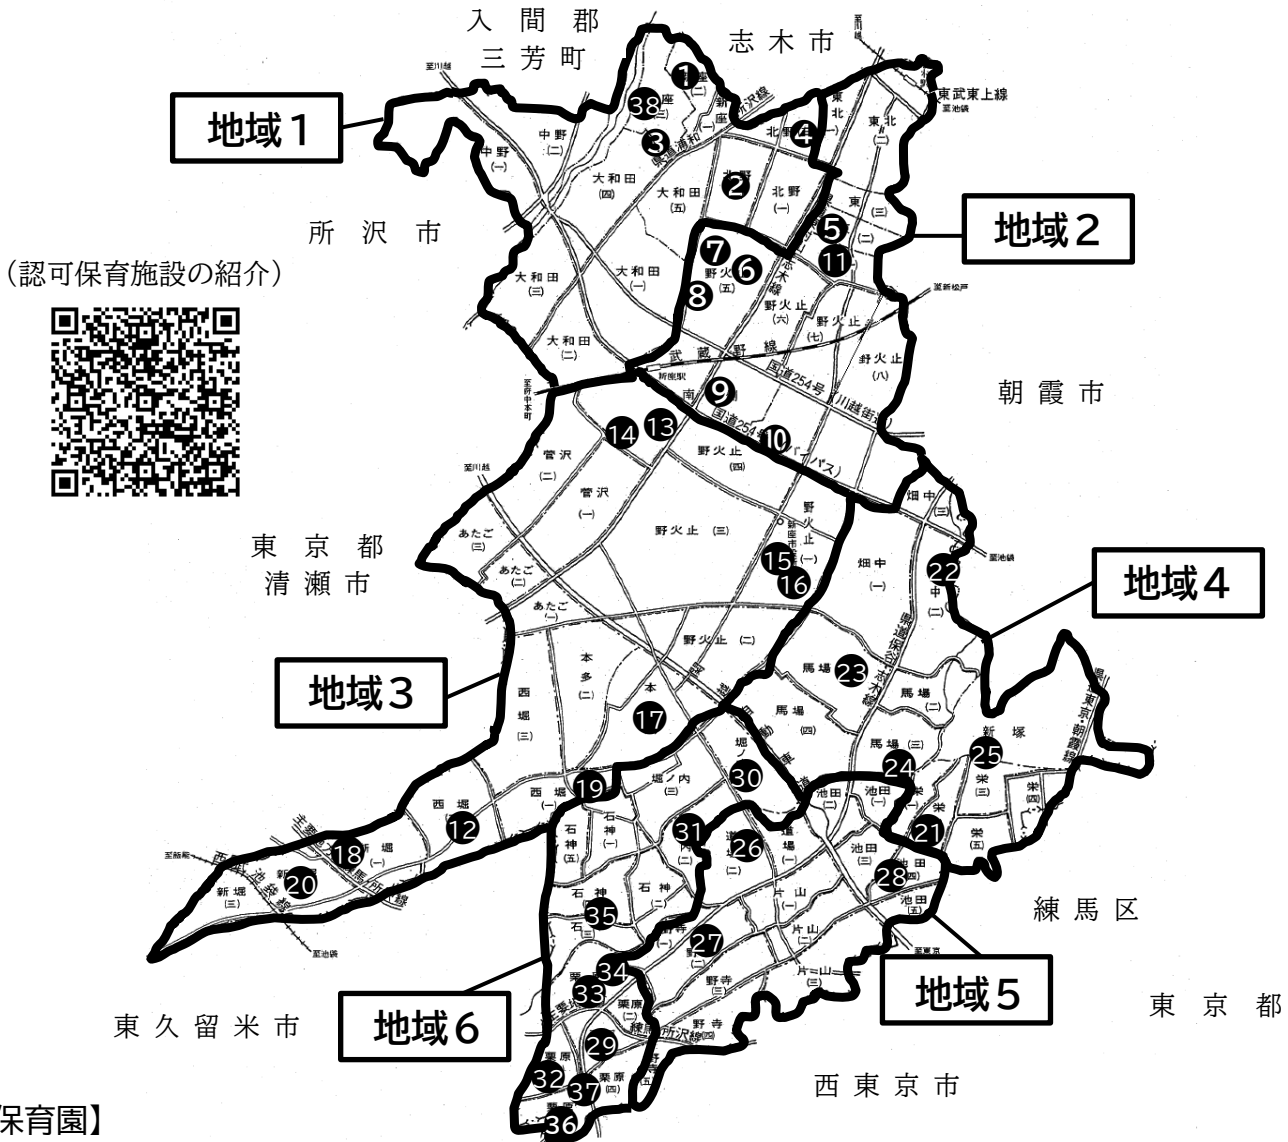

市内の保育園・認定こども園の配置図

【保育園】

地域	No.	施設名	月齢	地域	No.	施設名	月齢
1	1	新座保育園 (公立)	6か月～	4	21	栄保育園 (公立)	2か月～
	2	北野保育園 (公立)	6か月～		22	新座どろんこ保育園	2か月～
	3	山びこ保育園	2か月～		23	まさば第二保育園	8か月～
	4	北野の森保育園	2か月～		24	妙音沢もみじ保育園	2か月～
2	5	第一保育園 (公立)	6か月～	25	竹の子保育園	6か月～	
	6	すぎのこ保育園	8か月～	26	みき保育園	8か月～	
	7	ふえありーている保育園	6か月～	27	横田保育園	8か月～	
	8	みどりの丘の保育園	6か月～	28	保育園元気キッズ新座池田園	6か月～	
	9	音羽の森新座保育園	1歳児クラス～	29	第二保育園 (公立)	6か月～	
	10	白梅第二保育園	8か月～	30	まさば保育園	8か月～	
	11	まなびぐら新座保育園	2か月～	31	かりやなかよし保育園	4か月～	
3	12	西堀保育園 (公立)	6か月～	32	栗原保育園	8か月～	
	13	野火止保育園	8か月～	33	けやきの森保育園栗原園	43日目～	
	14	すこやか保育園	2か月～	34	けやきの森保育園栗原第二	43日目～	
	15	白梅保育園	8か月～	35	まこと保育園	6か月～	
	16	キッド・ステイ新座保育園	3か月～	36	はなにこマロン保育園	1歳児クラス～	
	17	アヤ保育園	2か月～	37	元気キッズ新座栗原園	1歳児クラス～	
	18	光保育園	2か月～	【認定こども園】			
	19	光第二保育園	2か月～	地域	No.	施設名	月齢
	20	新堀保育園	3か月～	1	38	認定こども園 第二新座幼稚園	8か月～