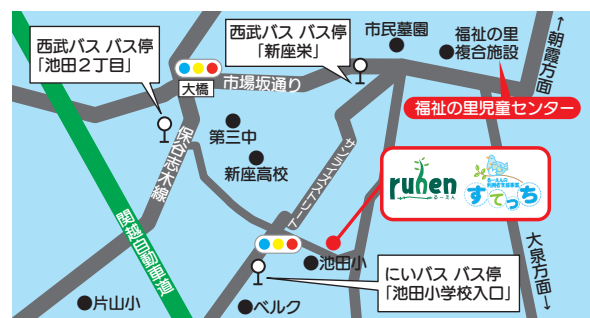

40歳前後で子育てライフを始めたママとプレママの方のためのサロンです。お気軽にご参加ください。

■日時：6月10日(水) 10:30～11:30

■対象：市内または近隣在住の主に40歳代で妊娠中または乳幼児を子育て中の方

■定員：10組程度 ■申込：当日受付

お父さんの時間「小麦粉粘土あそび♪&Hi Dad」 6/13土

6月は父の日特別企画!小麦粉粘土あそびと、仕事と子育てについて考えるお父さん向けプログラムを行います。ぜひパパと一緒に遊びに来てくださいね。

■日時：6月13日(土) 10:30～12:00

■対象：市内または近隣在住の乳幼児と父親

※小麦粉を使用します。アレルギーをお持ちの方はご注意ください。

■持ち物：親子ともに汚れてもいい服装・手拭きタオル

■定員：10組程度(申込順) ■申込：6/1(月)から直接または電話で

6月お父さん応援月間企画

6月は「お父さん応援月間」です。るーえんでは、6月中にパパと一緒にるーえんに遊びに来てくれた親子に「父と子の手形カード」のプレゼント。お父さん向けの図書コーナーも設置していますのでぜひ遊びに来てくださいね♪

■にいいバス 南循環「池田小学校入口」下車 徒歩5分

■西武バス「新座栄」下車 徒歩10分

【吉61-1】新座栄～吉祥寺駅【朝36】新座栄～朝霞駅

【池田2丁目】下車 徒歩15分

【ひばり71】朝霞台駅～ひばりヶ丘駅北口

※午前・午後ともに限定2台駐車可能です。当日9時半から電話でご予約ください(申込順)。事前申込制の講座等の場合は、講座申込時に駐車場の予約も承れます。イベントや雨の日以外は、駐車場が空いている日も多いのでどうぞお気軽に。

LINE登録して
情報ゲット!

るーえん・セサミ・みーて・すてっちの情報や、子育てに関するいろいろなイベント情報を、LINEで配信しています! 楽しいイベントを見逃さないように!ぜひご登録ください!

友だち登録は
こちらから
どうぞ!

5月

【受付開始】
はじめのいっぽ (6月分)

カレンダー

SUN	MON	TUE	WED	THU	FRI	SAT
26 closed	27	28	29	30	1	2 closed
3 closed	4 closed	5 closed	6 closed	7 👤 10:30~10:45	8 💙【予約制】 13:30~15:30	9 closed
10 closed	11 0 11:00~11:45	12	13 おはなし☆ たまたまばこ 11:00~11:30	14 👤 10:30~10:45	15	16 closed
17 closed	18	19 😊 10:00~12:00 13:00~16:00	20	21 👤 10:30~10:45	22 👤 11:30~11:50	23 closed
24 closed 31 closed	25	26 💖【予約制】 14:00~16:00	27	28 👤 10:30~10:45	29 👤 11:00~11:30	30 closed