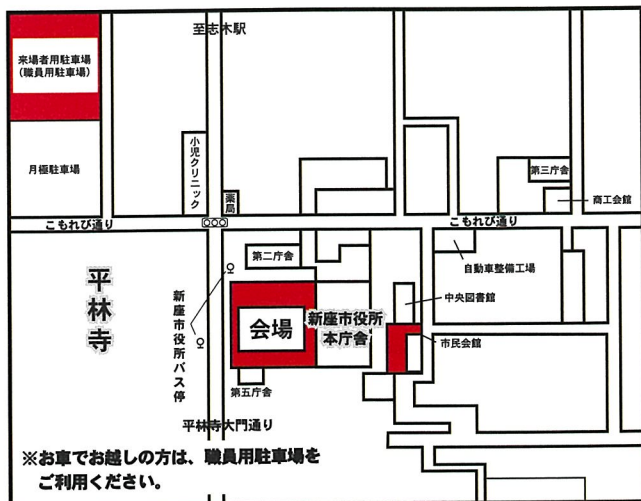

第33回

心のかよう 福祉社会をめざして 広げよう ふれあいの輪を

新座市福祉 フェスティバル

令和8年 5月31日 日

午前10時～午後3時

雨天実施

手話通訳、要約筆記、点字プログラム、ガイドヘルプの対応あり

主催 新座市福祉フェスティバル実行委員会

後援 新座市教育委員会

※駐車場に限りがあるため、お越しの際はできるだけ公共交通機関をご利用ください。

会場

市役所駐車場及び市民会館

主な催し

- ・模擬店
- ・ステージ発表
- ・展示コーナー
- ・その他

お問い合わせ

新座市福祉フェスティバル実行委員会事務局

新座市社会福祉協議会地域福祉課

電話 048-480-5706

新座市総合福祉部福祉政策課

電話 048-424-4693