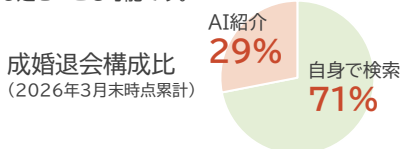

成婚組数(累計)

700組

2026年4月時点

埼玉で、 恋しよう。

SAITAMA 出会いサポートセンター

結婚を誠実に希望する独身男女に
出会いの機会を提供する
埼玉県の公的な結婚支援センターです

1

スマホで簡単！ AIを活用した マッチングシステム

AIマッチングとは

入会后、希望条件の入力及び価値観診断を受検いただき、診断データと過去の交際・成婚事例から相性の良い方をAIが紹介します。

検索によるマッチングも

ご自身でスマートフォンでお会いしたい相手を検索し、申し込むことも可能です。

成婚退会構成比
(2026年3月末時点累計)

2

利用登録料は 2年間で 16,000円のみ

居住市町村や勤務先により
さらに割引制度あり