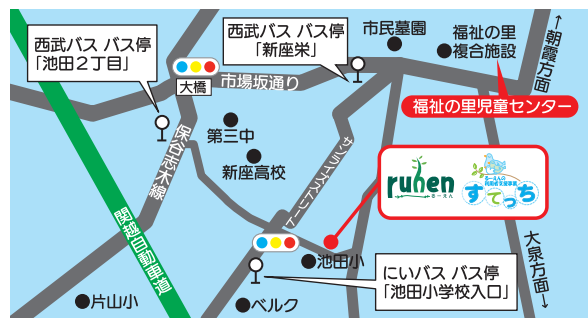

誕生会

7/29水 8/28金

みんなで誕生月のお子さんをお祝いしましょう。京花紙あそびもしますよ♪誕生月のお子さんには写真入りの誕生カードをプレゼントします。

- 日時: 7月29日(水)、8月28日(金) 11:00～11:30
※誕生月のおさんは10:30までに来てね
- 対象: 市内または近隣在住の乳幼児と保護者
- 申込: 当日受付

プレママパパのちょこっと見学デー

7/31金 8/14金

「子育て支援センターってどんなところ?」出産前になるーえんの見学をしてみませんか?赤ちゃんと遊びに来られる場所を知っておくと産後も安心ですよ。子育て支援コーディネーターがご案内しますので気軽に来てくださいね♡

- 日時: 7月31日(金)・8月14日(金) 13:30～15:30の中で30分程度
- 対象: 市内または近隣在住の妊娠安定期にあるプレママ、プレパパとその家族
- 申込: 前日までに申込みフォームで
<https://forms.gle/ax37JUd2VZw9PykUA>

Over40+(プラス)

8/19水

40歳前後で子育てライフを始めたママとプレママの方のためのサロンです。お気軽にご参加ください。

- 日時: 8月19日(水) 10:30～11:30
- 対象: 市内または近隣在住の主に40歳代で妊娠中または乳幼児を子育て中の方
- 定員: 10組程度 ■申込: 当日受付

- にいいバス 南循環「池田小学校入口」下車 徒歩5分
- 西武バス「新座栄」下車 徒歩10分
【吉61-1】新座栄～吉祥寺駅【朝36】新座栄～朝霞駅
「池田2丁目」下車 徒歩15分
【ひばり71】朝36 朝霞台駅～ひばりヶ丘駅北口

※午前・午後ともに限定2台駐車可能です。当日9時半から電話でご予約ください(申込順)。事前申込制の講座等の場合は、講座申込時に駐車場の予約も承れます。イベントや雨の日以外は、駐車場が空いている日も多いのでどうぞお気軽に。

LINE登録して
情報ゲット!

るーえん・セサミ・みーて・すてっちの情報や、子育てに関するいろいろなイベント情報を、LINEで配信しています! 楽しいイベントを見逃さないように!ぜひご登録ください!