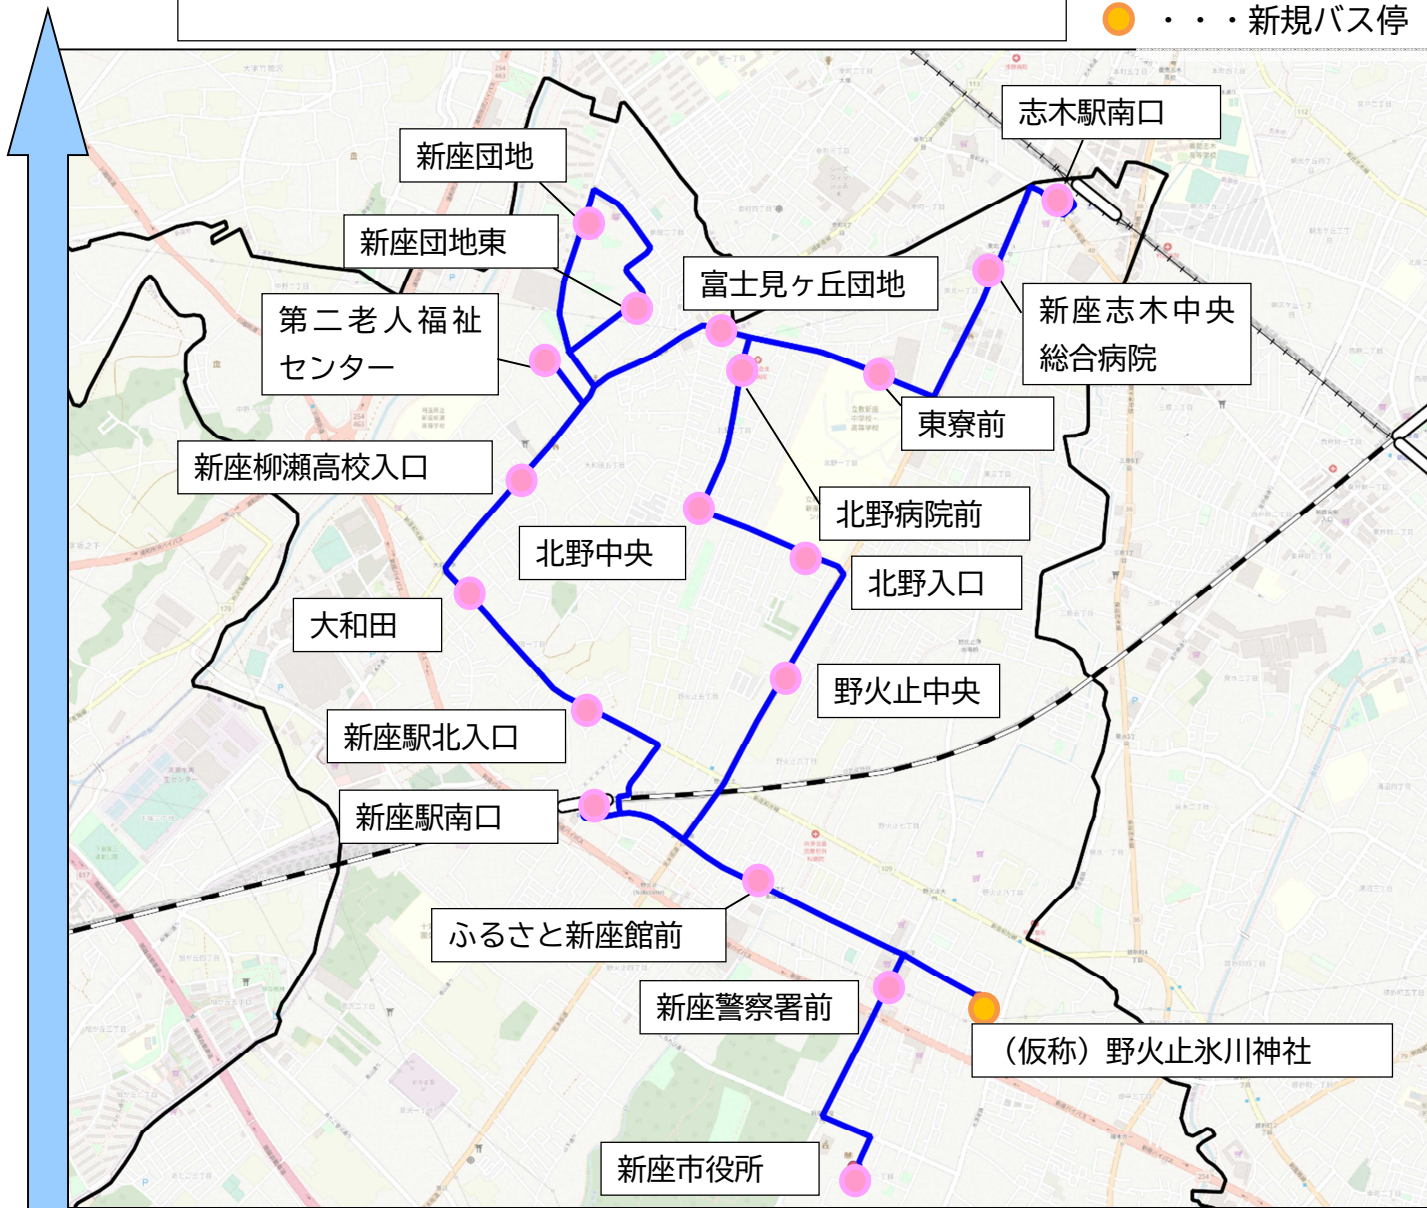

にいバス志木ルートバス停図 (案)

●・・・既存バス停
●・・・新規バス停

右回り

左回り

新座市役所
新座警察署前
(仮称) 野火止氷川神社
ふるさと新座館前
新座駅南口
新座駅北入口
大和田
新座柳瀬高校入口
第二老人福祉センター
新座団地
新座団地東
富士見ヶ丘団地
東寮前
新座志木中央総合病院
志木駅南口
新座志木中央総合病院
東寮前
北野病院前
北野中央
北野入口
野火止中央
新座駅南口
ふるさと新座館前
(仮称) 野火止氷川神社
新座警察署前
新座市役所

にいバスひばりヶ丘ルートバス停図（案）

●・・・既存バス停

往路

新座市役所
野火止ふれあい公園前
エクレール前
畑中ふれあい遊園
原ヶ谷戸
新座高校
新座市営墓園
栄公民館前

栄六条通り東	栄三条通り東
栄六条通り西	栄三条通り西
	栄五条通り入口

池田小入口
並木レジャー農園
前原
庚申塚前
第五中学校前
野寺小学校東
栗原公民館前
栗原ふれあいの家
ひばりヶ丘駅入口

復路

にいバス清瀬ルートバス停図 (案)

● … 既存バス停
 ↑ … 2本に1本

往路

- 新座市役所
- 新座警察署前
- ふるさと新座館
- 新座駅南口
- ふるさと新座館
- 新座警察署前
- 新座市役所
- 平林寺
- 新座中学校
- 児童センター
- 静風荘病院前
- 老人福祉センター
- 嵯峨山
- 堀ノ内病院前
- 新座病院前
- 石神小学校
- 西堀
- 西堀南
- 西堀・新堀コミュニティセンター
- 小山入口
- 新堀二丁目
- 新堀淵
- 八軒
- 清瀬駅南
- 清瀬駅入口

復路

にいバス東久留米ルートバス停図（案）

- . . . 既存バス停
- . . . 新規バス停または、
移設バス停
- ↑ . . . 2本に1本

往路

新座市役所	
ふるさと新座館前	
新座駅南口	
ふるさと新座館前	
山下橋	
十文字女子大前	
菅沢子供広場	
団地センター	
あたご第二児童遊園	
総合運動公園	
市民総合体育館	
石神小学校	
新座病院前	
堀ノ内病院前	老人福祉センター
嵯峨山	嵯峨山
老人福祉センター	堀ノ内病院前
新座病院前	
(仮称)石神	
(仮称)神宝町二丁目	
(仮称)東久留米駅東口	