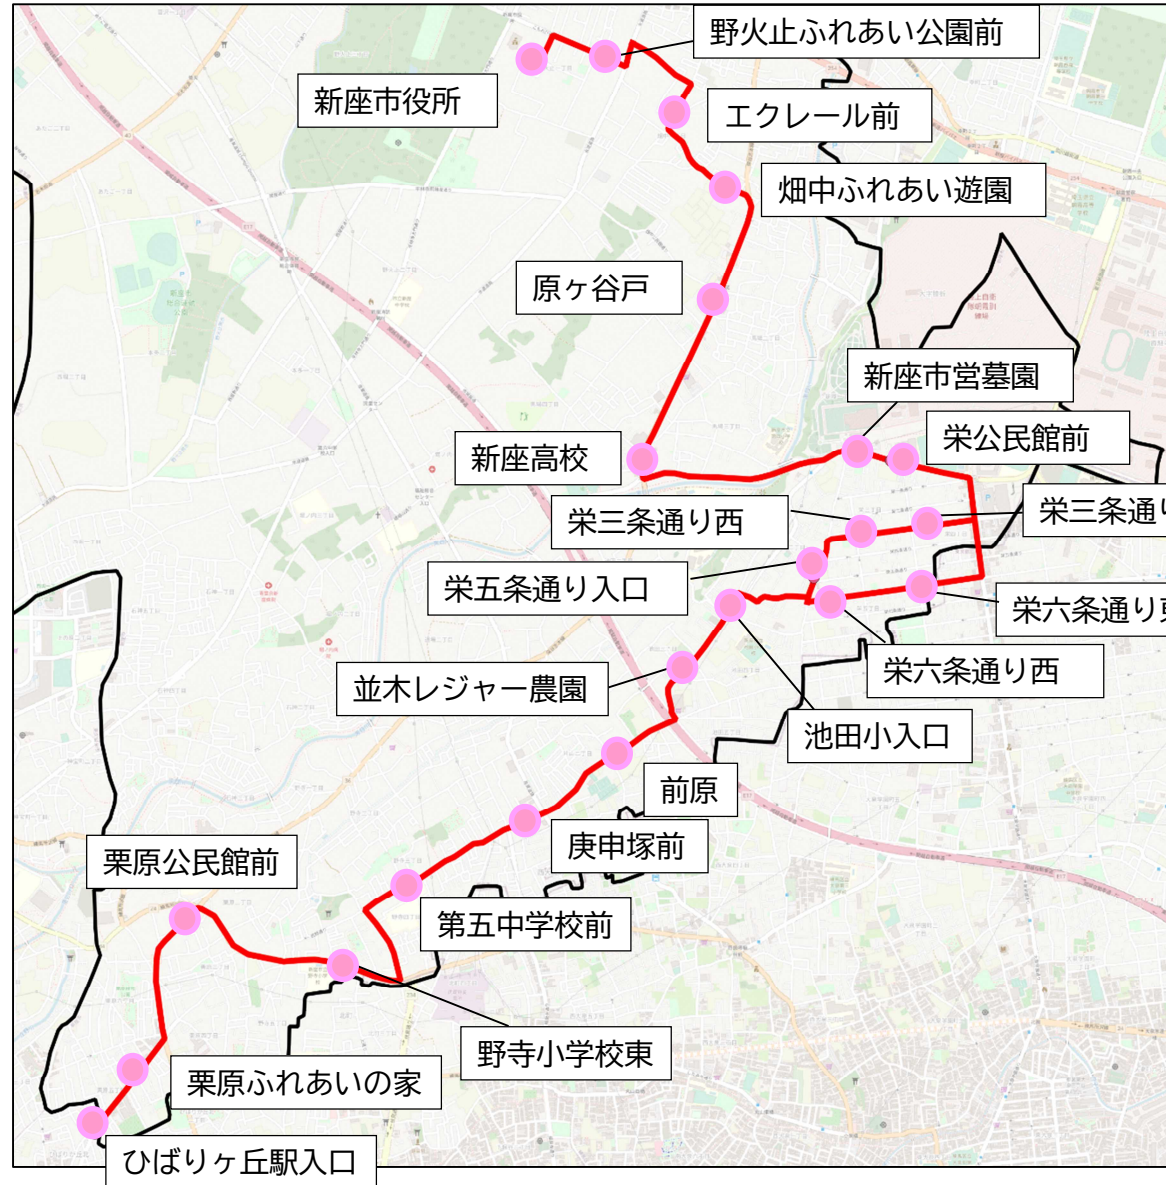

にいバス志木ルートバス停図 (案)

●・・・既存バス停
●・・・新規バス停

右回り

左回り

新座市役所
新座警察署前
(仮称) 野火止氷川神社
ふるさと新座館前
新座駅南口
新座駅北入口
大和田
新座柳瀬高校入口
第二老人福祉センター
新座団地
新座団地東
富士見ヶ丘団地
東寮前
新座志木中央総合病院
志木駅南口
新座志木中央総合病院
東寮前
北野病院前
北野中央
北野入口
野火止中央
新座駅南口
ふるさと新座館前
(仮称) 野火止氷川神社
新座警察署前
新座市役所

にいバスひばりヶ丘ルートバス停図（案）

●・・・既存バス停

往路

新座市役所
野火止ふれあい公園前
エクレール前
畑中ふれあい遊園
原ヶ谷戸
新座高校
新座市営墓園
栄公民館前

栄六条通り東	栄三条通り東
栄六条通り西	栄三条通り西
	栄五条通り入口

池田小入口
並木レジャー農園
前原
庚申塚前
第五中学校前
野寺小学校東
栗原公民館前
栗原ふれあいの家
ひばりヶ丘駅入口

復路

にいバス清瀬ルートバス停図 (案)

● … 既存バス停
 ↑ … 2本に1本

往路

- 新座市役所
- 新座警察署前
- ふるさと新座館
- 新座駅南口
- ふるさと新座館
- 新座警察署前
- 新座市役所
- 平林寺
- 新座中学校
- 児童センター
- 静風荘病院前
- 老人福祉センター
- 嵯峨山
- 堀ノ内病院前
- 新座病院前
- 石神小学校
- 西堀
- 西堀南
- 西堀・新堀コミュニティセンター
- 小山入口
- 新堀二丁目
- 新堀淵
- 八軒
- 清瀬駅南
- 清瀬駅入口

復路

にいバス東久留米ルートバス停図（案）

- . . . 既存バス停
- . . . 新規バス停または、
移設バス停
- ↑ . . . 2本に1本

往路

新座市役所	
ふるさと新座館前	
新座駅南口	
ふるさと新座館前	
山下橋	
十文字女子大前	
菅沢子供広場	
団地センター	
あたご第二児童遊園	
総合運動公園	
市民総合体育館	
石神小学校	
新座病院前	
堀ノ内病院前	老人福祉センター
嵯峨山	嵯峨山
老人福祉センター	堀ノ内病院前
新座病院前	
(仮称)石神	
(仮称)神宝町二丁目	
(仮称)東久留米駅東口	