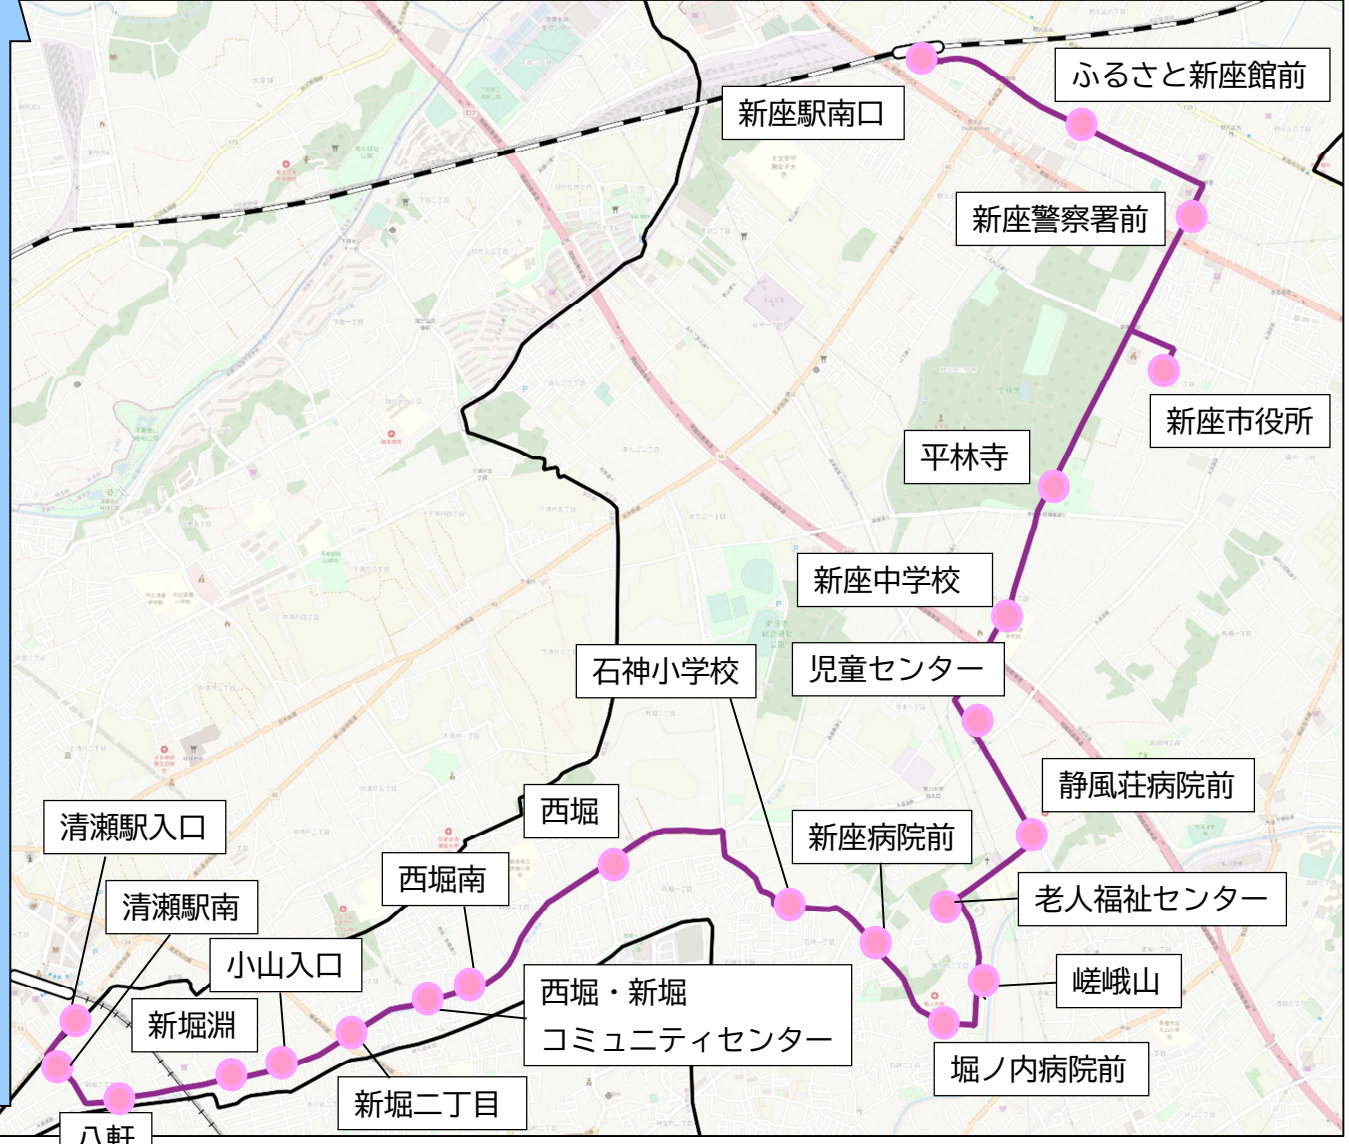

にいバス志木ルートバス停図 (案)

●・・・既存バス停
●・・・新規バス停

右回り

左回り

新座市役所
新座警察署前
(仮称) 野火止氷川神社
ふるさと新座館前
新座駅南口
新座駅北入口
大和田
新座柳瀬高校入口
第二老人福祉センター
新座団地
新座団地東
富士見ヶ丘団地
東寮前
新座志木中央総合病院
志木駅南口
新座志木中央総合病院
東寮前
北野病院前
北野中央
北野入口
野火止中央
新座駅南口
ふるさと新座館前
(仮称) 野火止氷川神社
新座警察署前
新座市役所

にいバスひばりヶ丘ルートバス停図（案）

●・・・既存バス停

往路

新座市役所
野火止ふれあい公園前
エクレール前
畑中ふれあい遊園
原ヶ谷戸
新座高校
新座市営墓園
栄公民館前

栄六条通り東	栄三条通り東
栄六条通り西	栄三条通り西
	栄五条通り入口

池田小入口
並木レジャー農園
前原
庚申塚前
第五中学校前
野寺小学校東
栗原公民館前
栗原ふれあいの家
ひばりヶ丘駅入口

復路

にいバス清瀬ルートバス停図 (案)

● … 既存バス停
 ↑ … 2本に1本

往路

- 新座市役所
- 新座警察署前
- ふるさと新座館
- 新座駅南口
- ふるさと新座館
- 新座警察署前
- 新座市役所
- 平林寺
- 新座中学校
- 児童センター
- 静風荘病院前
- 老人福祉センター
- 嵯峨山
- 堀ノ内病院前
- 新座病院前
- 石神小学校
- 西堀
- 西堀南
- 西堀・新堀コミュニティセンター
- 小山入口
- 新堀二丁目
- 新堀淵
- 八軒
- 清瀬駅南
- 清瀬駅入口

復路

にいバス東久留米ルートバス停図（案）

- . . . 既存バス停
- . . . 新規バス停または、
移設バス停
- ↑ . . . 2本に1本

往路

新座市役所	
ふるさと新座館前	
新座駅南口	
ふるさと新座館前	
山下橋	
十文字女子大前	
菅沢子供広場	
団地センター	
あたご第二児童遊園	
総合運動公園	
市民総合体育館	
石神小学校	
新座病院前	
堀ノ内病院前	老人福祉センター
嵯峨山	嵯峨山
老人福祉センター	堀ノ内病院前
新座病院前	
(仮称)石神	
(仮称)神宝町二丁目	
(仮称)東久留米駅東口	