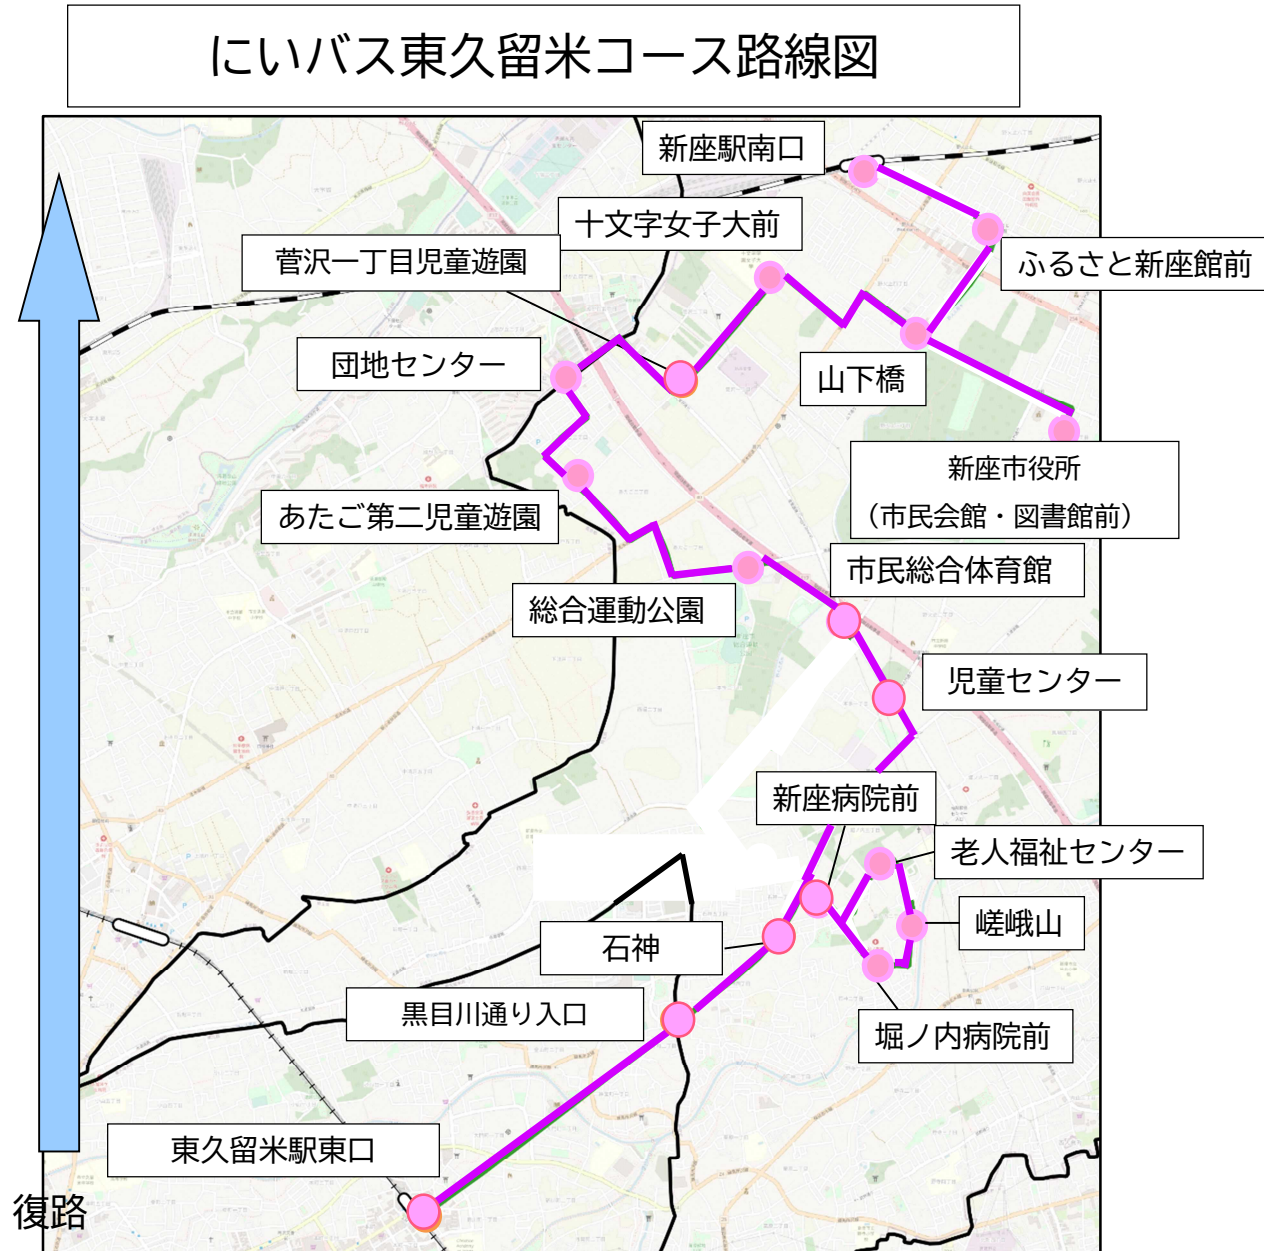

にいバス志木コース路線図

新座市役所 (市民会館・図書館前)
新座警察署前
野火止氷川神社前
ふるさと新座館前
新座駅南口
新座駅北入口
大和田
新座柳瀬高校入口
第二老人福祉センター
新座団地東 新座団地
新座団地 新座団地東
富士見ヶ丘団地
東寮前
新座志木中央総合病院
志木駅南口
新座志木中央総合病院
東寮前
北野病院前
北野中央
北野入口
野火止中央
新座駅南口
ふるさと新座館前
野火止氷川神社前
新座警察署前
新座市役所 (市民会館・図書館前)

にいバス東久留米コース路線図

往路

新座市役所 (市民会館・図書館前)	
ふるさと新座館前	
新座駅南口	
ふるさと新座館前	
山下橋	
十文字女子大前	
菅沢一丁目児童遊園	
団地センター	
あたご第二児童遊園	
総合運動公園	
市民総合体育館	
児童センター	
新座病院前	
堀ノ内病院前	老人福祉センター
嵯峨山	嵯峨山
老人福祉センター	堀ノ内病院前
新座病院前	
石神	
黒目川通り入口	
東久留米駅東口	

復路

にいバスひばりヶ丘コース路線図

往路

- 新座市役所
(市民会館・図書館前)
- こもれび通り入口
- エクレール前
- 畑中ふれあい遊園
- 原ヶ谷戸
- 新座高校
- 新座市営墓園
- 栄公民館前

- 栄六条通り東
- 栄六条通り西
- 栄三条通り東
- 栄三条通り西
- 栄五条通り入口

- 池田小入口
- 並木レジャー農園
- 前原
- 庚申塚前
- 第五中学校前
- 野寺小学校東
- 栗原公民館前
- 栗原ふれあいの家
- ひばりヶ丘駅入口

復路