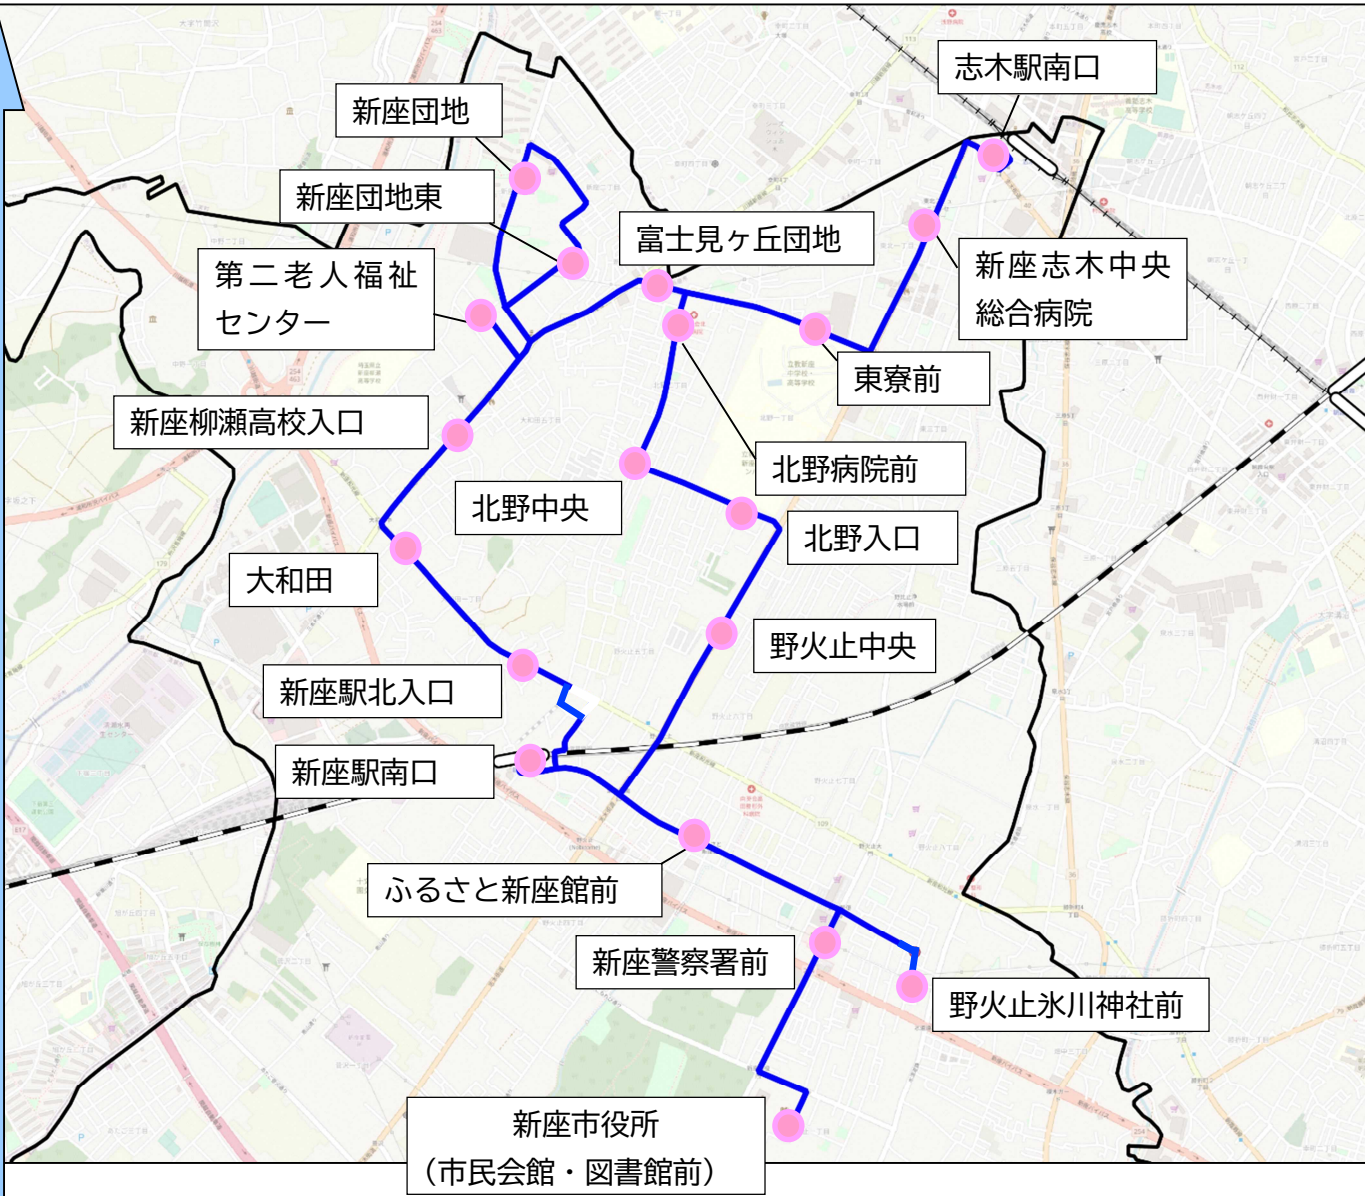

にいバス志木コース路線図

新座市役所 (市民会館・図書館前)
新座警察署前
野火止氷川神社前
ふるさと新座館前
新座駅南口
新座駅北入口
大和田
新座柳瀬高校入口
第二老人福祉センター
新座団地東 新座団地
新座団地 新座団地東
富士見ヶ丘団地
東寮前
新座志木中央総合病院
志木駅南口
新座志木中央総合病院
東寮前
北野病院前
北野中央
北野入口
野火止中央
新座駅南口
ふるさと新座館前
野火止氷川神社前
新座警察署前
新座市役所 (市民会館・図書館前)

にいバス東久留米コース路線図

往路

新座市役所 (市民会館・図書館前)	
ふるさと新座館前	
新座駅南口	
ふるさと新座館前	
山下橋	
十文字女子大前	
菅沢一丁目児童遊園	
団地センター	
あたご第二児童遊園	
総合運動公園	
市民総合体育館	
児童センター	
新座病院前	
堀ノ内病院前	老人福祉センター
嵯峨山	嵯峨山
老人福祉センター	堀ノ内病院前
新座病院前	
石神	
黒目川通り入口	
東久留米駅東口	

復路

にいバスひばりヶ丘コース路線図

往路

- 新座市役所
(市民会館・図書館前)
- こもれび通り入口
- エクレール前
- 畑中ふれあい遊園
- 原ヶ谷戸
- 新座高校
- 新座市営墓園
- 栄公民館前

- 栄六条通り東
- 栄六条通り西
- 栄三条通り東
- 栄三条通り西
- 栄五条通り入口

- 池田小入口
- 並木レジャー農園
- 前原
- 庚申塚前
- 第五中学校前
- 野寺小学校東
- 栗原公民館前
- 栗原ふれあいの家
- ひばりヶ丘駅入口

復路