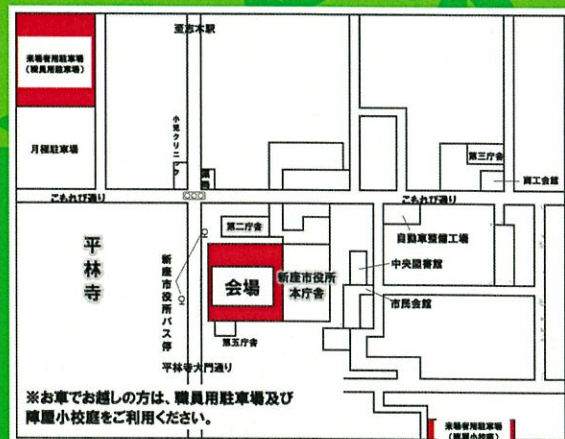

令和5年

5月28日(日)

午前10時～午後3時(雨天決行)

主な催し

体験コーナー、相談コーナー
ステージ発表、模擬店
などやっているよ!!

会場 市役所駐車場及び市民会館

主催 新座市福祉フェスティバル実行委員会 後援 新座市教育委員会

【問合せ】

新座市福祉フェスティバル実行委員会事務局

新座市社会福祉協議会地域福祉課 電話 048-480-5705

新座市総合福祉部福祉政策課 電話 048-424-4693

制作 埼玉県立新座総合技術高等学校デザイン専攻科 菅原 琴音