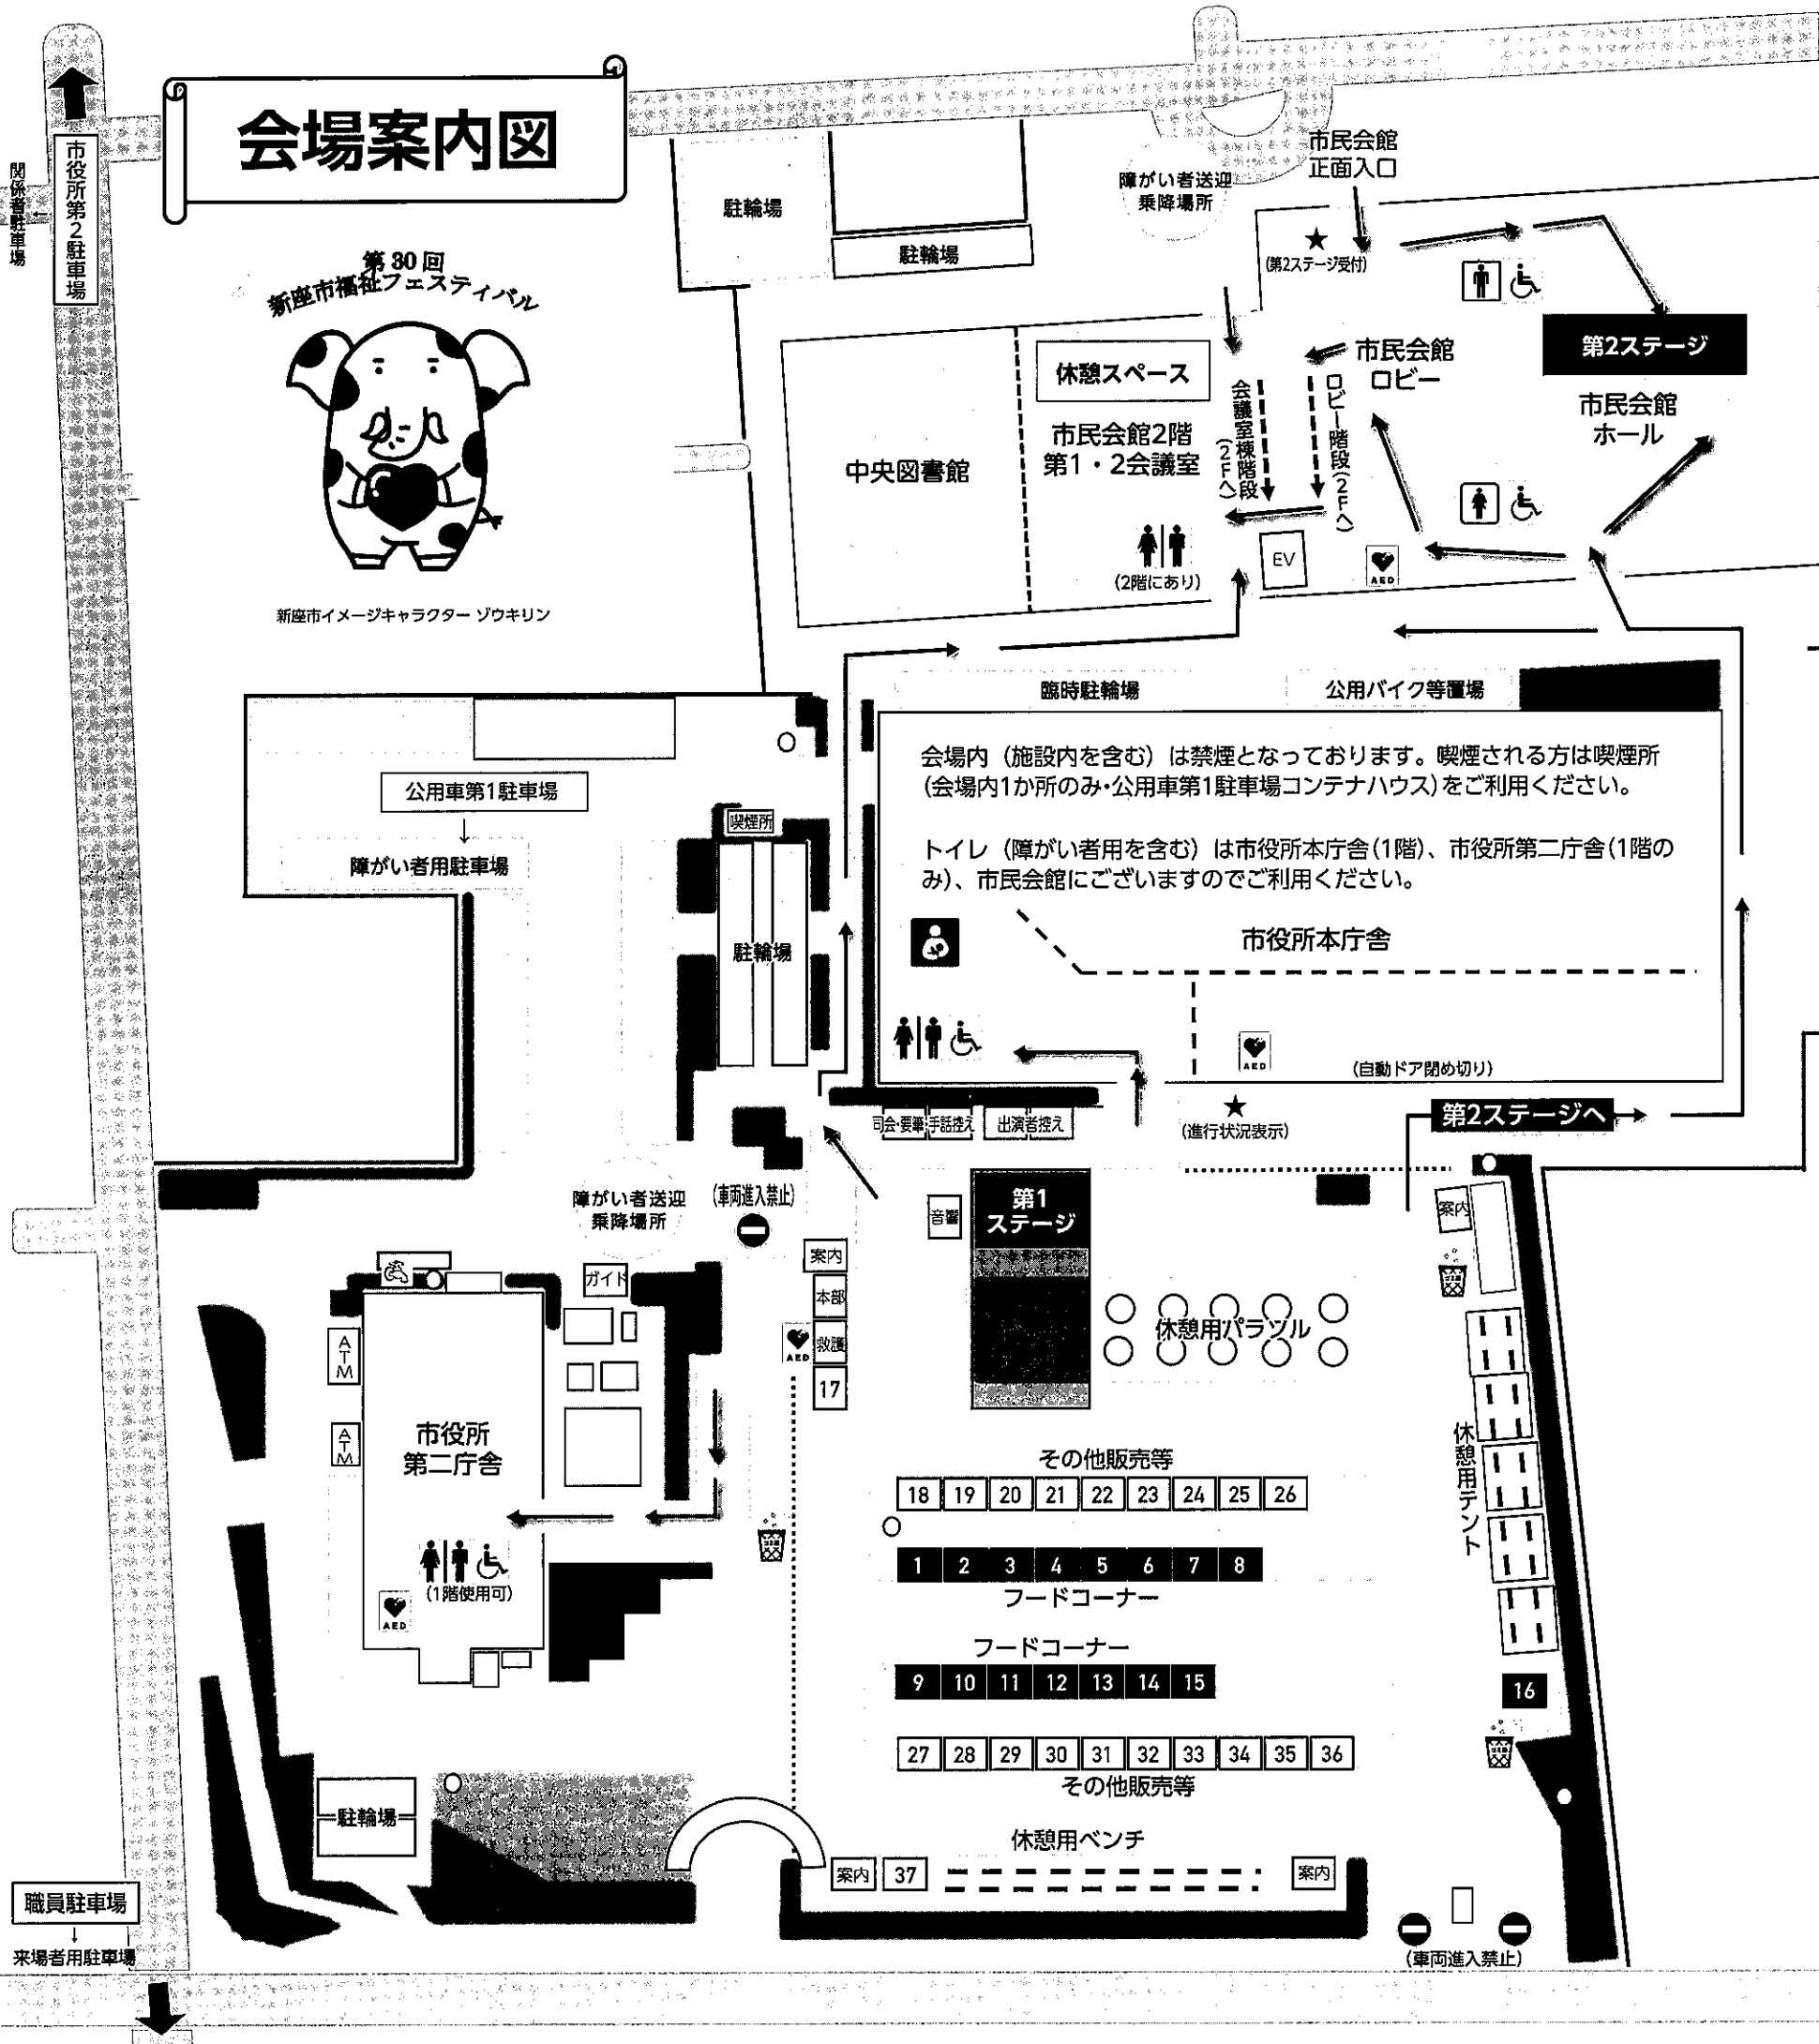

会場案内図

第30回
新座市福祉フェスティバル

新座市イメージキャラクター ゾウキリン

会場内催し物一覧

※会場内各催し物の販売等開始は開会式終了後（午前10時30分頃）からとなります。

● フードコーナー

No.	団体の名称	催し物内容
1	新座市聴覚障害者協会	フランクフルト、玉こんにゃく、手作り品の販売
2	新座手話サークル	
3	やすらぎの会	海藻の販売、パンフレットの配布
4	医療法人社団 慈誠会 介護老人保健施設 新座園	飲料販売、ミニ緑日、パネル展示(施設紹介)
5	社会福祉法人 晴智会 晴和苑	かき氷販売
6	新座市南部地区地域福祉推進協議会	綿菓子の販売、パネル展示
7	明るい社会づくり 四葉の会	焼きそば販売
8	社会福祉法人 埼玉福祉会	食品(冷やし串と調理不要のもの)販売、雑貨等販売
9	特定非営利活動法人 太陽	コーヒー、カップケーキ、クッキーの販売
10	新座市東部第二地区地域福祉推進協議会	焼き鳥の販売、パネル展示
11	新座市北部第二地区地域福祉推進協議会	焼きびん、お汁粉、ホットコーヒーの販売、活動紹介展示
12	株式会社 かくの木 かくの木用品館	そばの販売
13	新座市北部第一地区地域福祉推進協議会	さくらまんじゅうの販売、パネル展示
14	社会福祉法人 いざい 福祉工房 さわらび	自主製品・焼き菓子の販売
15	社会福祉法人 新座福祉会 菜々の郷	もつ煮の販売
16	新座中央ライオンズクラブ	ふかしじゃがいも

○ その他販売等

No.	団体の名称	催し物内容
17	朝霞地区更生保護女性会新座支部	湯茶(麦茶)サービス
18	特定非営利活動法人 ふくしネットにいざ	自主製品・くじ・ジュースの販売
19	点訳グループてんと虫	点字体験、名前シールの作成
20	新座市交通安全母の会	布製手作り品の販売(巾着袋、バック等)
21	新座市民生委員・児童委員協議会	水ヨーヨー釣り
22	NPO 法人 新座子育てネットワーク	パネル展示、フードドライブ、工作
23	特定非営利活動法人 暮らしネット・えん	きょうけち染体験、介護相談
24	社会福祉法人 新座市障害者を守る会 こぶしの森・生活介護事業所 けやきの家	自主製品の販売
25	社会福祉法人 新座市障害者を守る会 後援会 さくらの会	ねこちゃんクリップ・施設製品・その他雑貨・茶葉の販売・パンフレット配布
26	くるみの木	自主製品販売
27	新座市東部第一地区地域福祉推進協議会	似顔絵描きと手作り品の販売
28	公益社団法人 新座市シルバー人材センター	リサイクル自転車販売
29	新座市法人保育園連絡協議会	輪投げ
30	新座市商工会	アトムグッズの販売、ぬり絵
31	新座市学童保育の会	ミニバザー・子ども達の遊びコーナー
32	新座ロータリークラブ・新座こぶしロータリークラブ	手作りブリクスタジオ
33	難聴・中途失聴者の会 大空の会	リサイクル品の販売
34	新座市産業観光協会	ゾウキリングッズの販売
35	朝霞地区保護司会新座支部	啓発品(ティッシュ等)の配布
36	日赤新座市協賛委員会	啓発活動(啓発グッズの配布)
37	新座市交通安全協会	交通整理待機場所