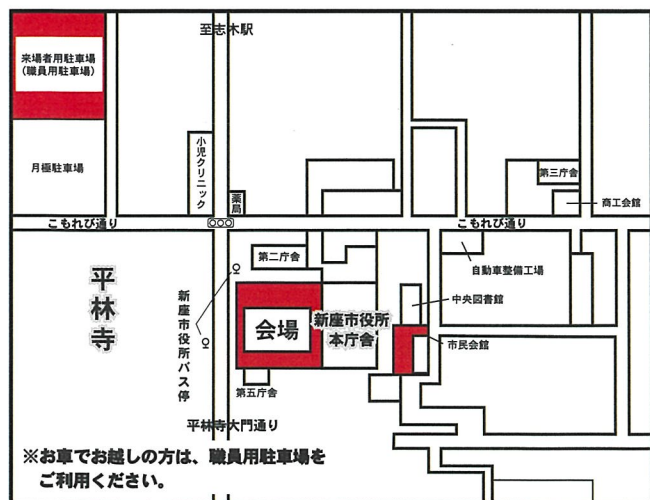

第33回

心のかよう 福祉社会をめざして 広げよう ふれあいの輪を

新座市福祉 フェスティバル

令和8年 5月31日 日

午前10時～午後3時

雨天実施

手話通訳、要約筆記、点字プログラム、ガイドヘルプの対応あり

主催 新座市福祉フェスティバル実行委員会

後援 新座市教育委員会

※駐車場に限りがあるため、お越しの際はできるだけ公共交通機関をご利用ください。

会場

市役所駐車場及び市民会館

主な催し

- ・模擬店
- ・ステージ発表
- ・展示コーナー
- ・その他

お問い合わせ

新座市福祉フェスティバル実行委員会事務局

新座市社会福祉協議会地域福祉課

電話 048-480-5706

新座市総合福祉部福祉政策課

電話 048-424-4693