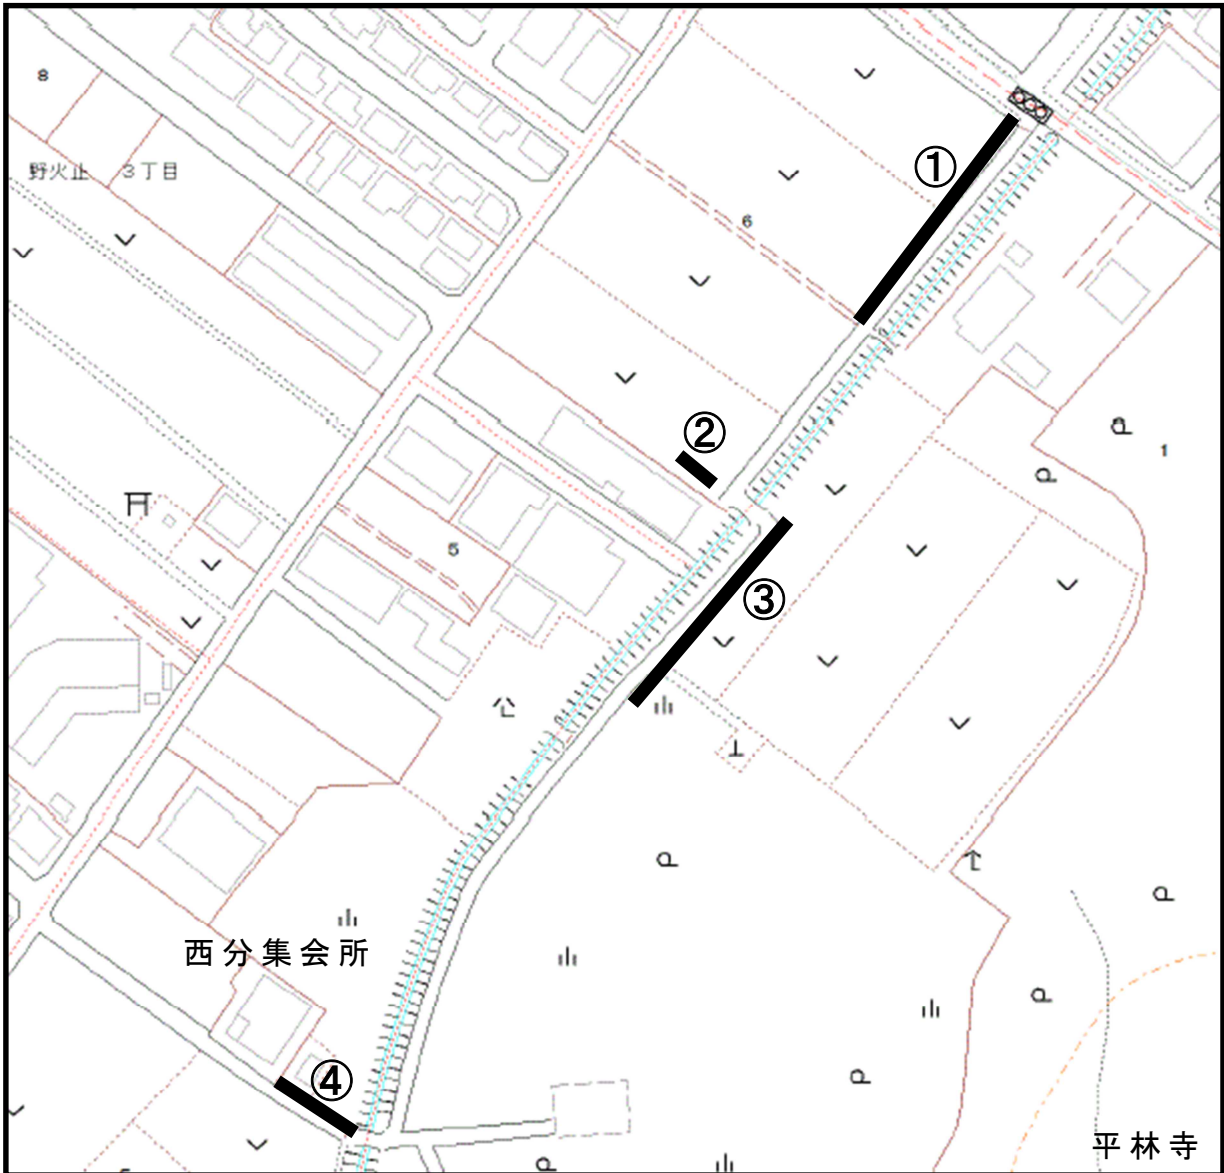

掲示板設置場所位置図

掲示板設置数

	設置場所	掲示板設置数
①	山下橋付近	7 基
②	山下通橋付近 A	1 基
③	山下通橋付近 B	8 基
④	西分橋付近	4 基
		20 基